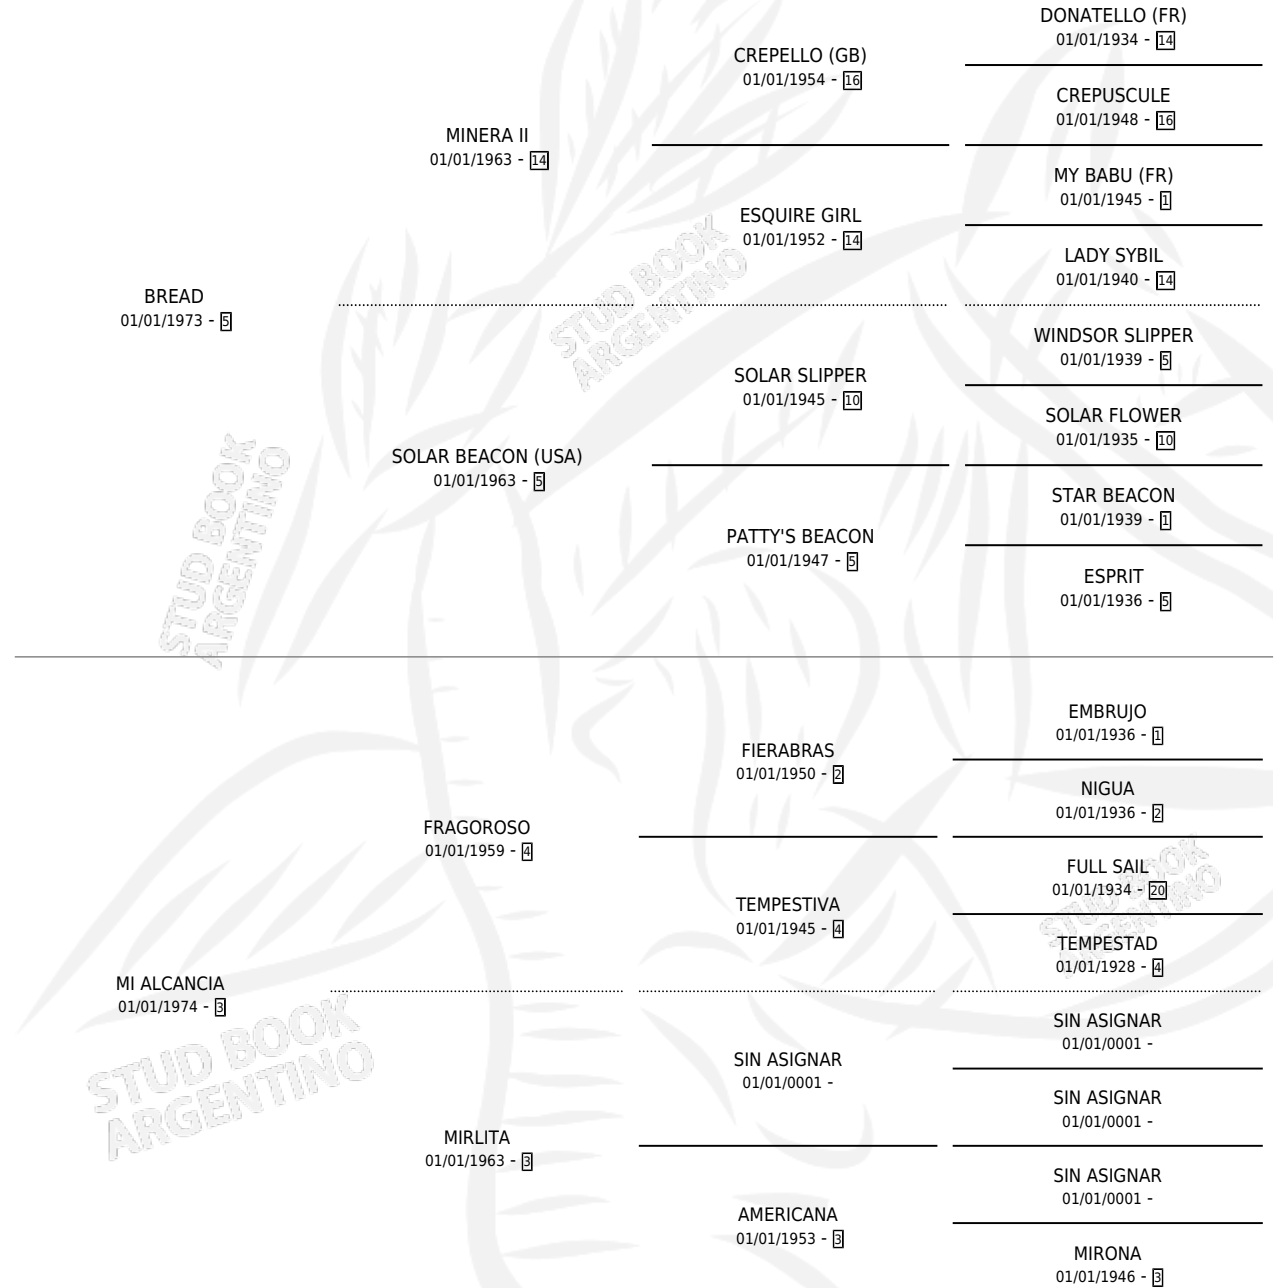

MIPAN

por **BREAD** y **MI ALCANCIA** por **FRAGOROSO**

Argentina · Hembra · Tordillo · SP · 25/11/1981
Familia 3-h · Volumen 31

ESTADO

TIPIFICACIÓN SANGUÍNEA	✓
TIPIFICACIÓN POR ADN	X
PASAPORTE	X
IDENTIFICACIÓN POR MICROCHIP	X
REPRODUCTOR	✓

Lugar de nacimiento: Campo particular

Criador: Sin dato

~

HIJOS

	MACHOS	HEMBRAS
3 NACIERON	2	1
1 CORRIERON	0	1
1 GANARON	0	1
0 GANADORES CL	0 GANADORES GR	0 GANADORES G1

PEDIGREE