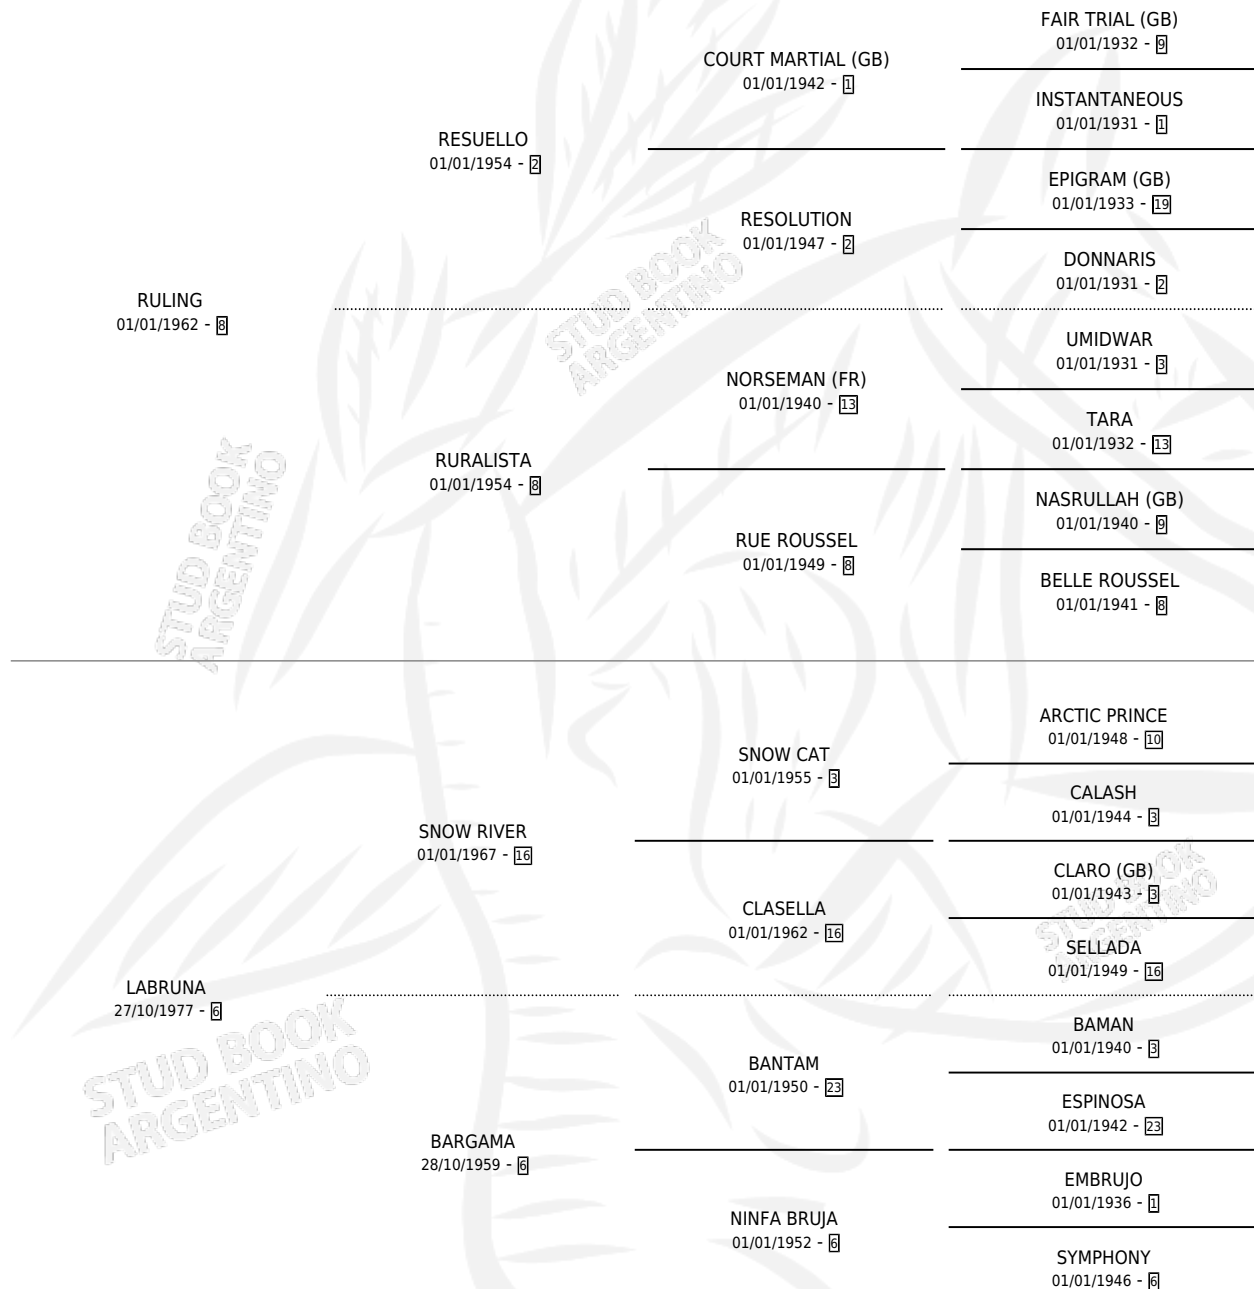

SAETA RULING

por RULING y LABRUNA por SNOW RIVER

Argentina · Hembra · Zaino Doradillo · SP · 14/11/1981
Familia 6-d · Volumen 31

ESTADO

TIPIFICACIÓN SANGUÍNEA	✓
TIPIFICACIÓN POR ADN	X
PASAPORTE	X
IDENTIFICACIÓN POR MICROCHIP	X
REPRODUCTOR	✓

Lugar de nacimiento: Campo particular

Criador: Richard Atilio Ambrosio

~

HIJOS

	MACHOS	HEMBRAS
5 NACIERON	2	3
3 CORRIERON	1	2
2 GANARON	0	2
0 GANADORES CL	0 GANADORES GR	0 GANADORES G1

PEDIGREE

CAMPAÑA

Solo carreras oficiales de Argentina