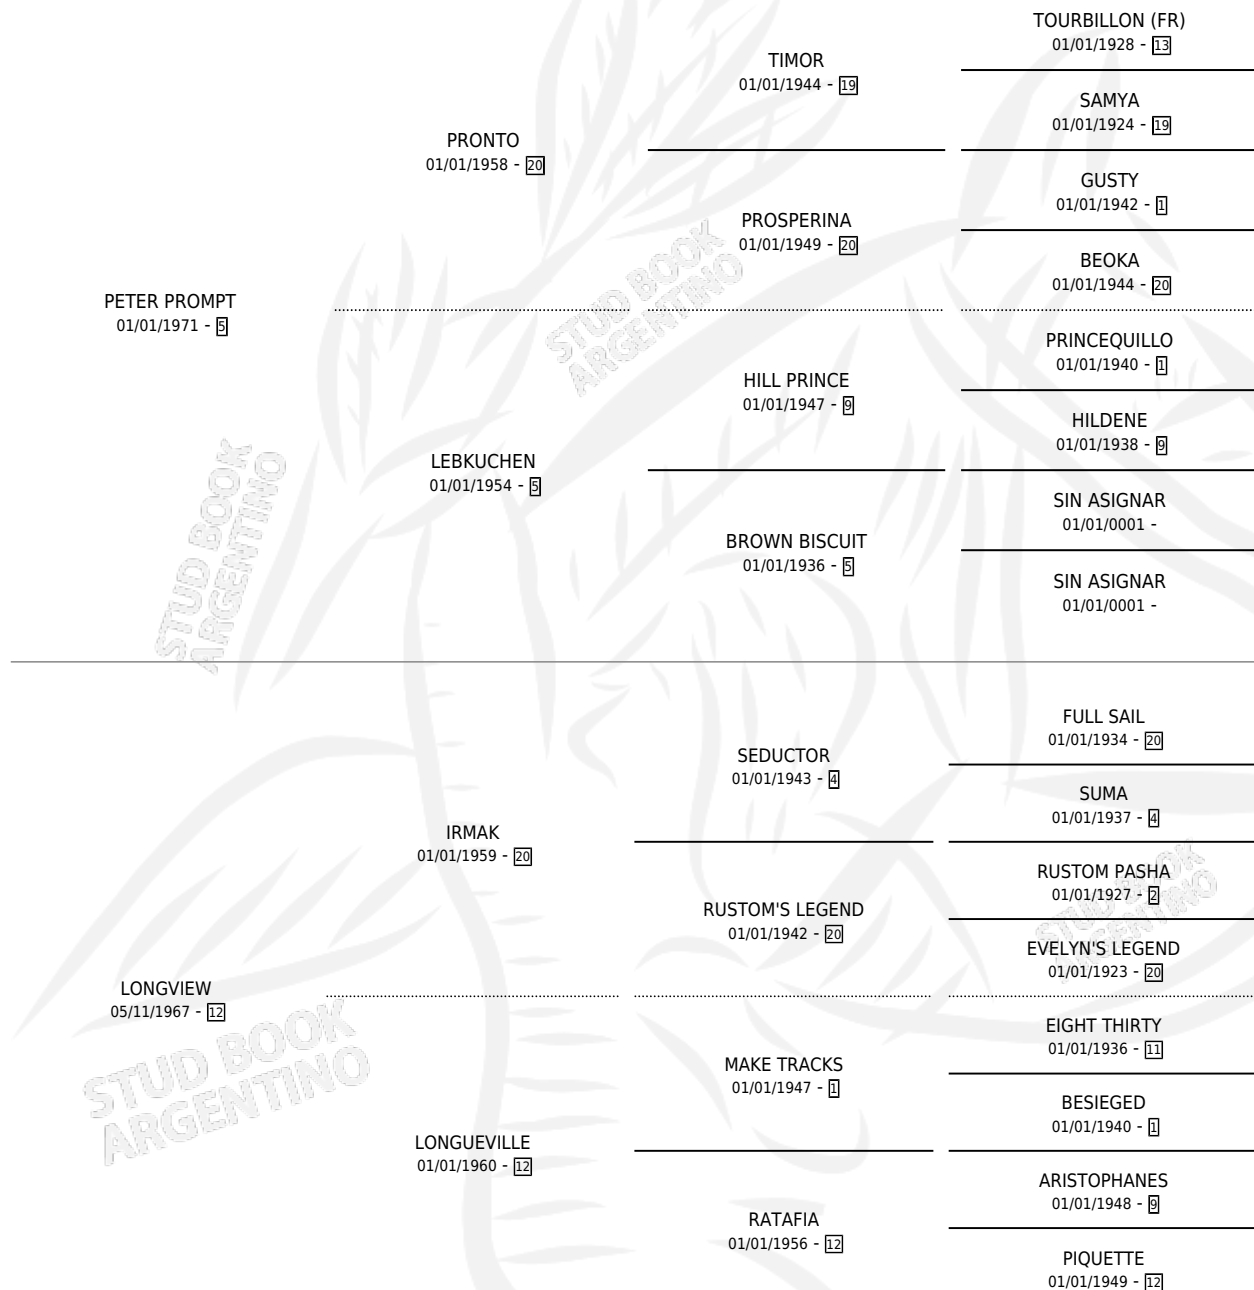

LONG RANGE

por **PETER PROMPT** y **LONGVIEW** por **IRMAK**

Argentina · Macho · Alazan · SP · 11/11/1981
Familia 12-d · Volumen 31

ESTADO

TIPIFICACIÓN SANGUÍNEA	X
TIPIFICACIÓN POR ADN	X
PASAPORTE	X
IDENTIFICACIÓN POR MICROCHIP	X
REPRODUCTOR	X

Lugar de nacimiento: Campo particular

Criador: Sin dato

PEDIGREE

CAMPAÑA

Solo carreras oficiales de Argentina

POR EDAD

EDAD	CC	1°	2°	3°	4°	5°	NP	CLC	CLG	CLCG1	CLGG1	IMPORTE	GANANCIA / CC
4 AÑOS	1	1	0	0	0	0	0	0	0	0	0	\$0	\$0
5 AÑOS	1	1	0	0	0	0	0	0	0	0	0	\$0	\$0
TOTALES	2	2	0	0	0	0	0	0	0	0	0	\$0	\$0
%		100%	0.0%	0.0%	0.0%	0.0%	0.0%	0.0%	0.0%	0.0%	0.0%		