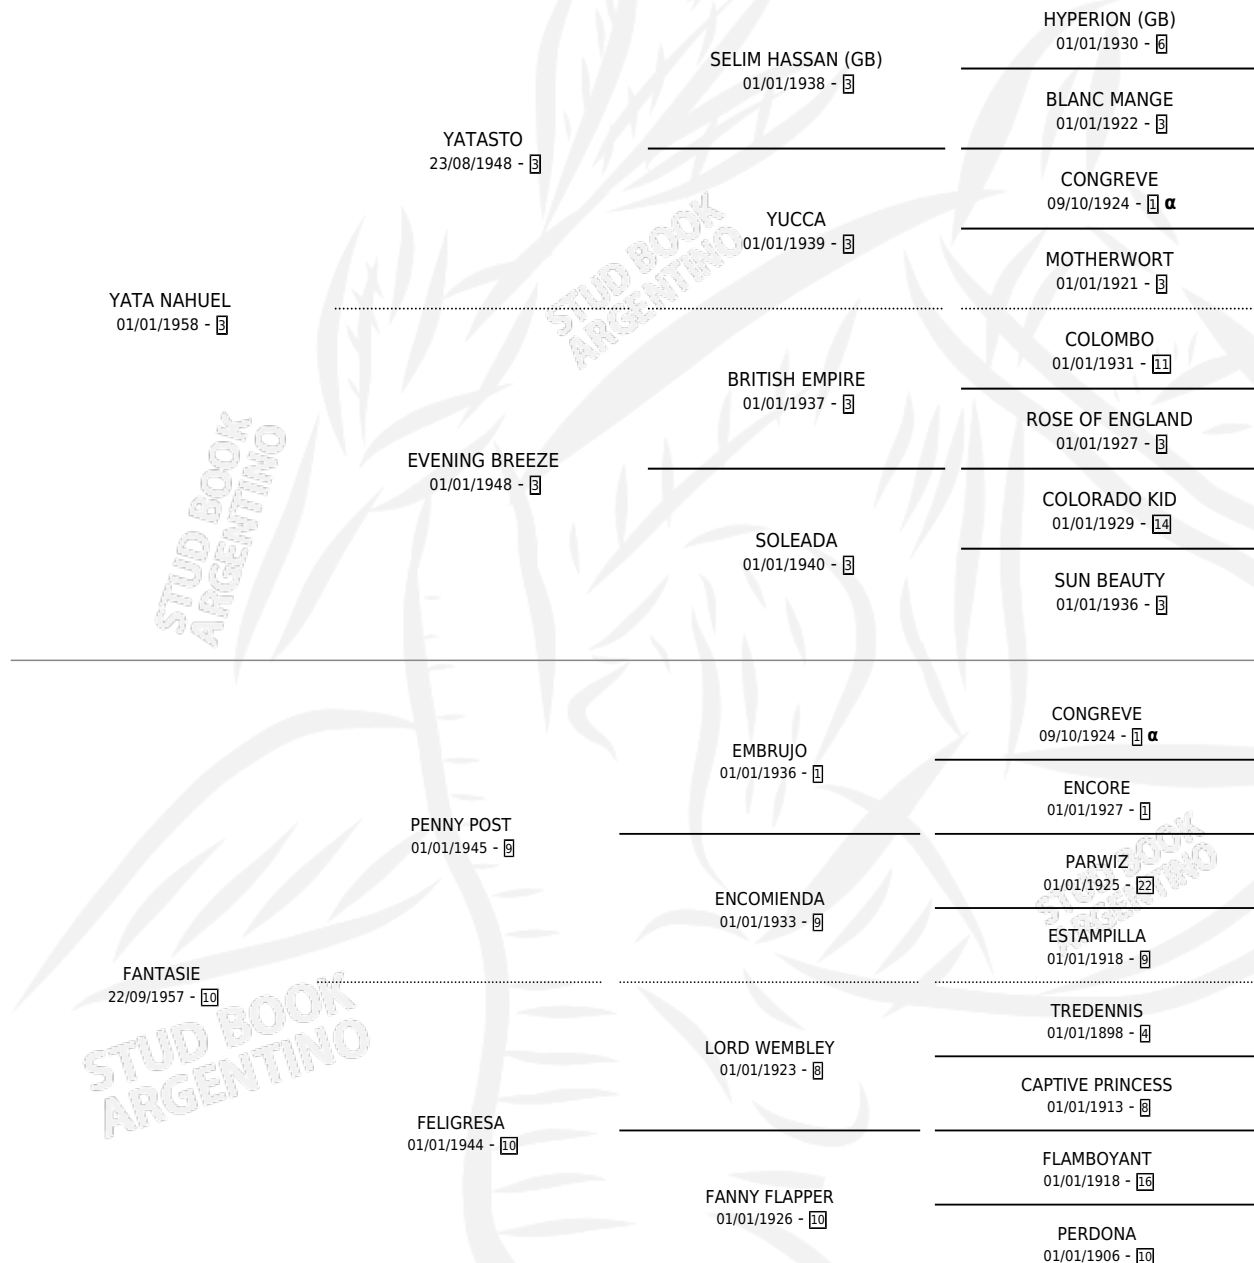

YUSTE

por YATA NAHUEL y FANTASIE por PENNY POST

Argentina · Macho · Alazan · SP · 01/01/1966
Familia 10-c · Volumen 26

ESTADO

TIPIFICACIÓN SANGUÍNEA	X
TIPIFICACIÓN POR ADN	X
PASAPORTE	X
IDENTIFICACIÓN POR MICROCHIP	X
REPRODUCTOR	X

Lugar de nacimiento: Campo particular

Criador: Sin dato

~

HIJOS

	MACHOS	HEMBRAS
19 NACIERON	5	14
2 CORRIERON	2	0
2 GANARON	2	0
0 GANADORES CL	0 GANADORES GR	0 GANADORES G1

PEDIGREE

INBREEDING : α

YUSTE