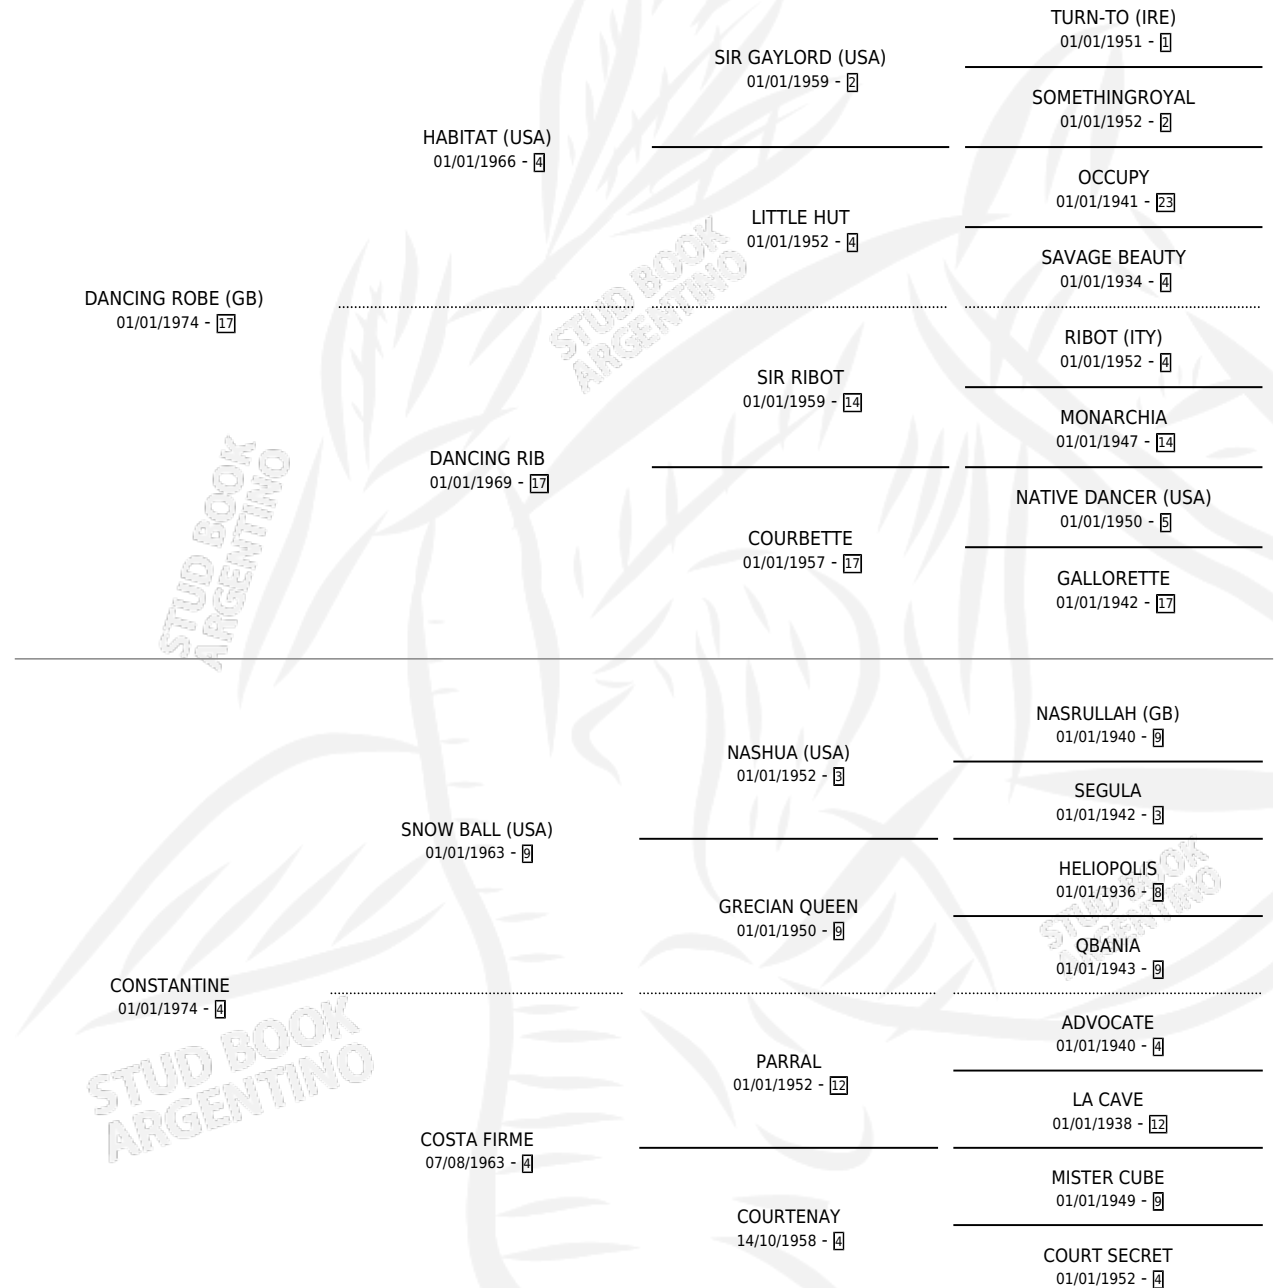

CENTRAL ROBE

por **DANCING ROBE (GB)** y **CONSTANTINE** por **SNOW BALL (USA)**

Argentina · Macho · Alazan · SP · 08/11/1981
Familia 4-k · Volumen 31

ESTADO

TIPIFICACIÓN SANGUÍNEA	X
TIPIFICACIÓN POR ADN	X
PASAPORTE	X
IDENTIFICACIÓN POR MICROCHIP	X
REPRODUCTOR	X

Lugar de nacimiento: Campo particular

Criador: Sin dato

PEDIGREE

CENTRAL ROBE

Datos oficiales del Stud Book Argentino

Documento generado el 25/04/2026

studbook.org.ar