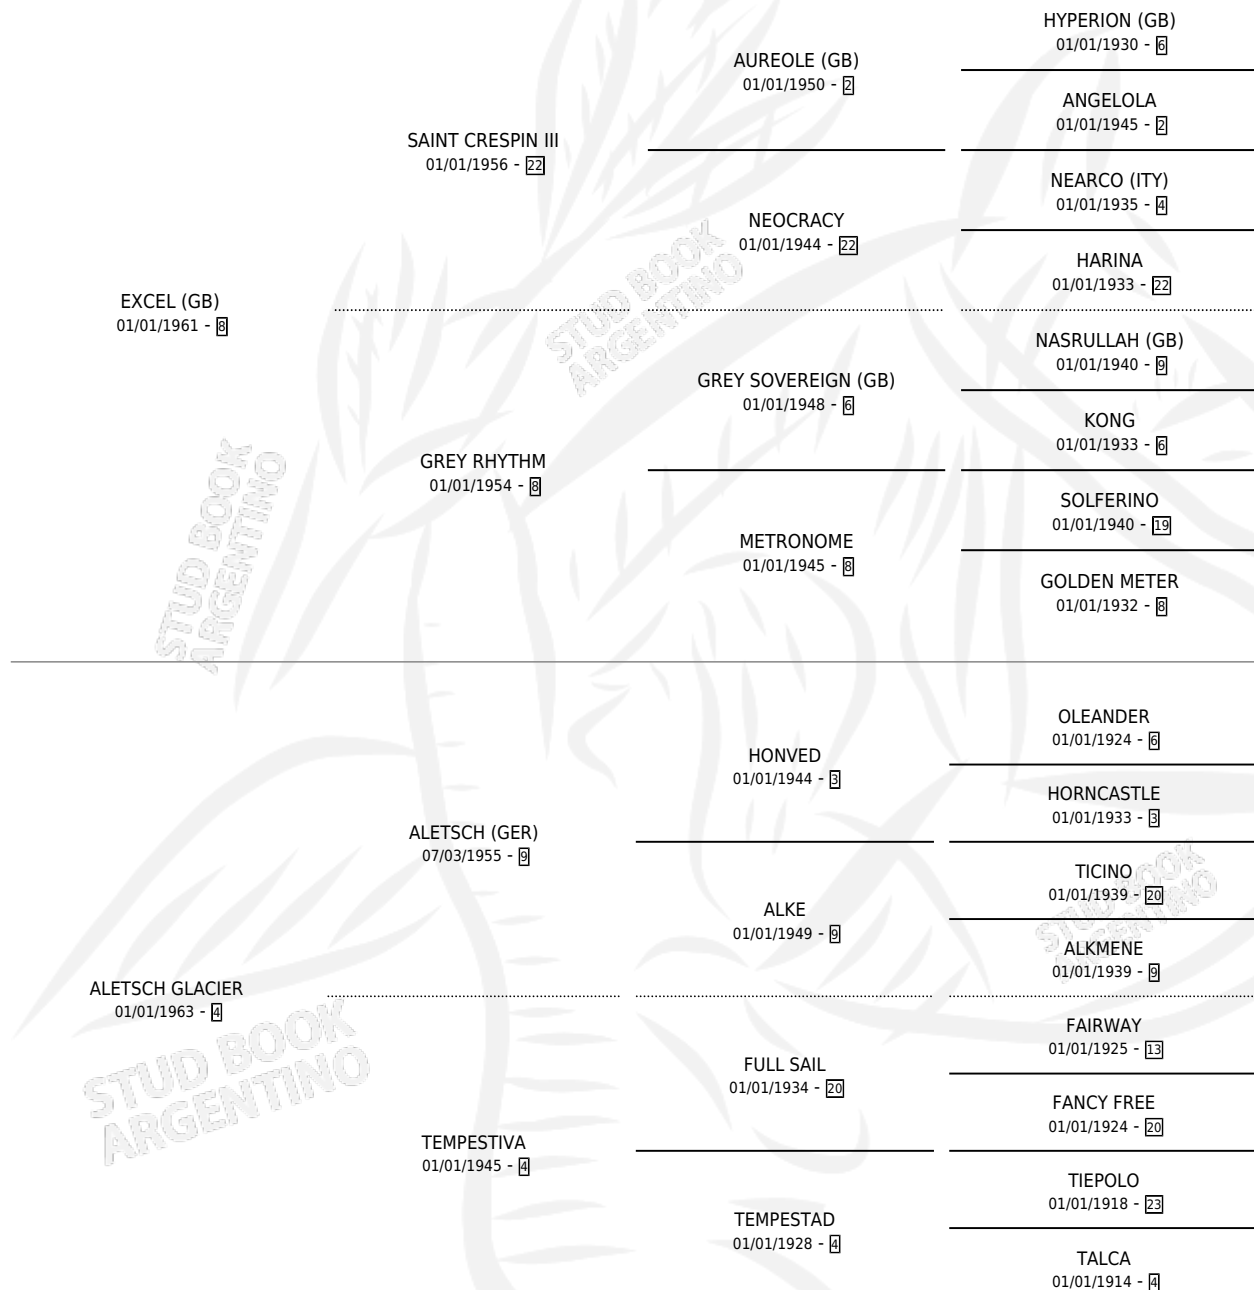

EL GLACIAR

por **EXCEL (GB)** y **ALETSCH GLACIER** por **ALETSCH (GER)**

Argentina · Macho · Zaino · SP · 30/11/1981
Familia 4-d · Volumen 31

ESTADO

TIPIFICACIÓN SANGUÍNEA	✓
TIPIFICACIÓN POR ADN	X
PASAPORTE	X
IDENTIFICACIÓN POR MICROCHIP	X
REPRODUCTOR	✓

Lugar de nacimiento: Campo particular

Criador: Sin dato

~

HIJOS

	MACHOS	HEMBRAS
14 NACIERON	10	4
5 CORRIERON	5	0
2 GANARON	2	0
0 GANADORES CL	0 GANADORES GR	0 GANADORES G1

PEDIGREE

CAMPAÑA

Solo carreras oficiales de Argentina