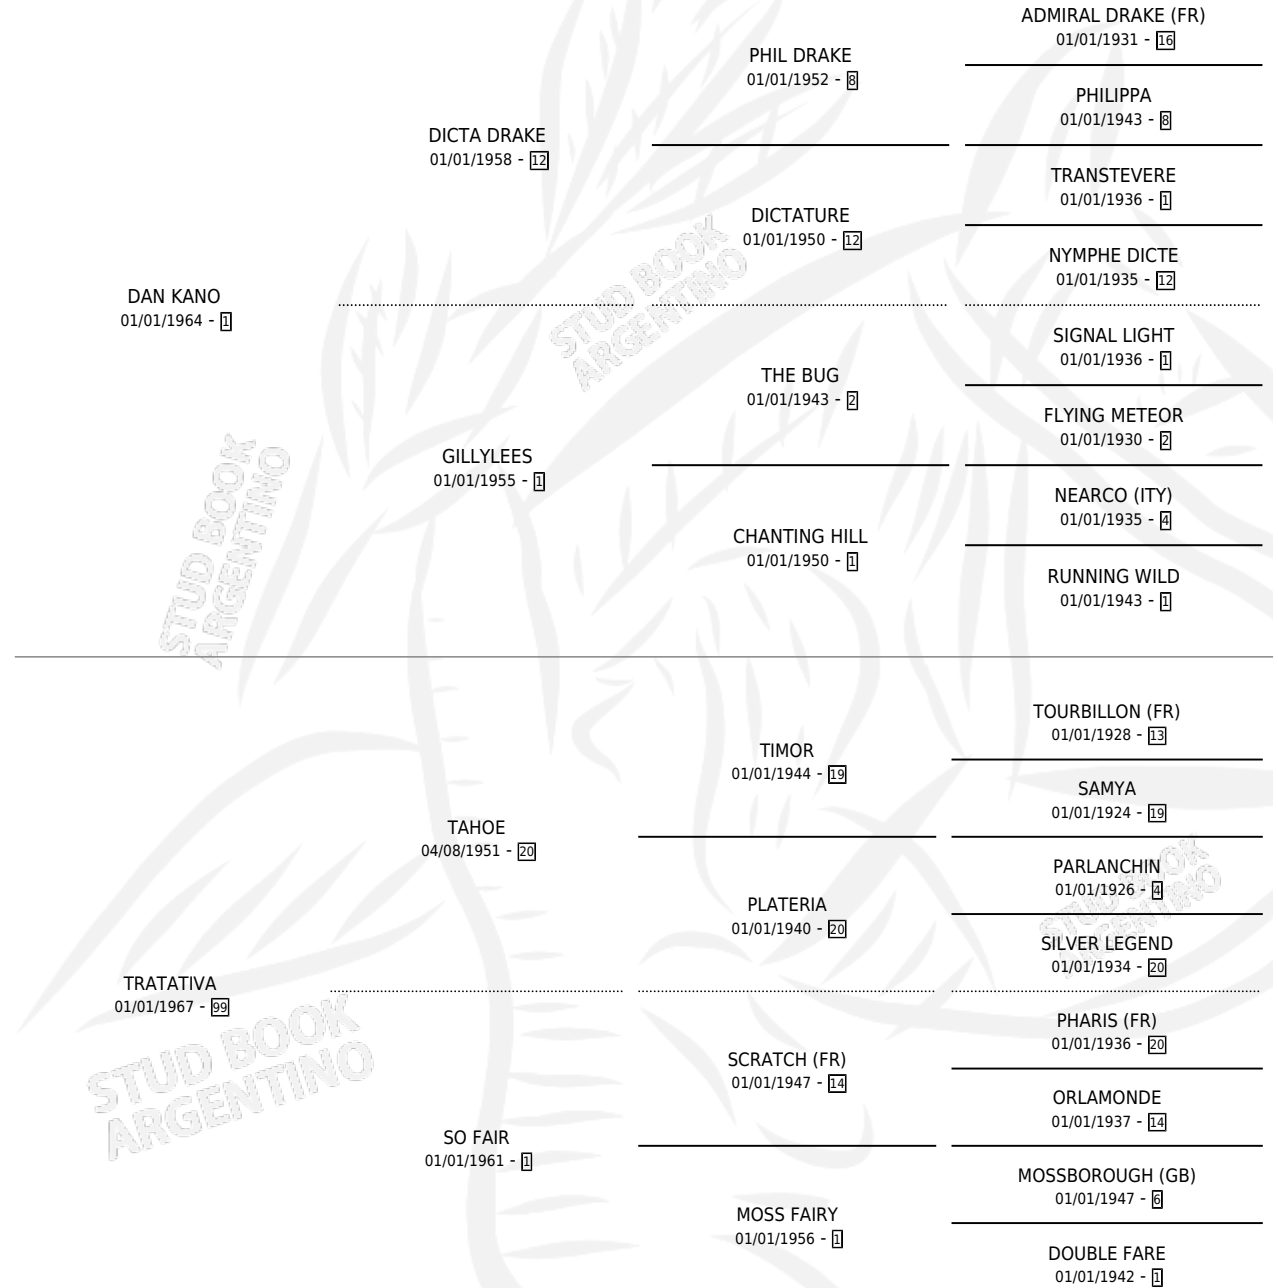

DEAL

por **DAN KANO** y **TRATATIVA** por **TAHOE**

Argentina · Macho · No Consigna · SP · 01/01/1981
Familia 99 · Volumen 31

ESTADO

TIPIFICACIÓN SANGUÍNEA	X
TIPIFICACIÓN POR ADN	X
PASAPORTE	X
IDENTIFICACIÓN POR MICROCHIP	X
REPRODUCTOR	X

Lugar de nacimiento: Campo particular

Criador: Sin dato

PEDIGREE

CAMPAÑA

Solo carreras oficiales de Argentina

POR EDAD

EDAD	CC	1°	2°	3°	4°	5°	NP	CLC	CLG	CLCG1	CLGG1	IMPORTE	GANANCIA / CC
6 AÑOS	2	2	0	0	0	0	0	0	0	0	0	\$0	\$0
7 AÑOS	1	0	0	0	0	1	0	0	0	0	0	\$0	\$0
8 AÑOS	3	0	0	0	0	1	2	1	0	0	0	\$0	\$0
TOTALES	6	2	0	0	0	2	2	1	0	0	0	\$0	\$0
%		33.3%	0.0%	0.0%	0.0%	33.3%	33.3%	16.7%	0.0%	0.0%	0.0%		