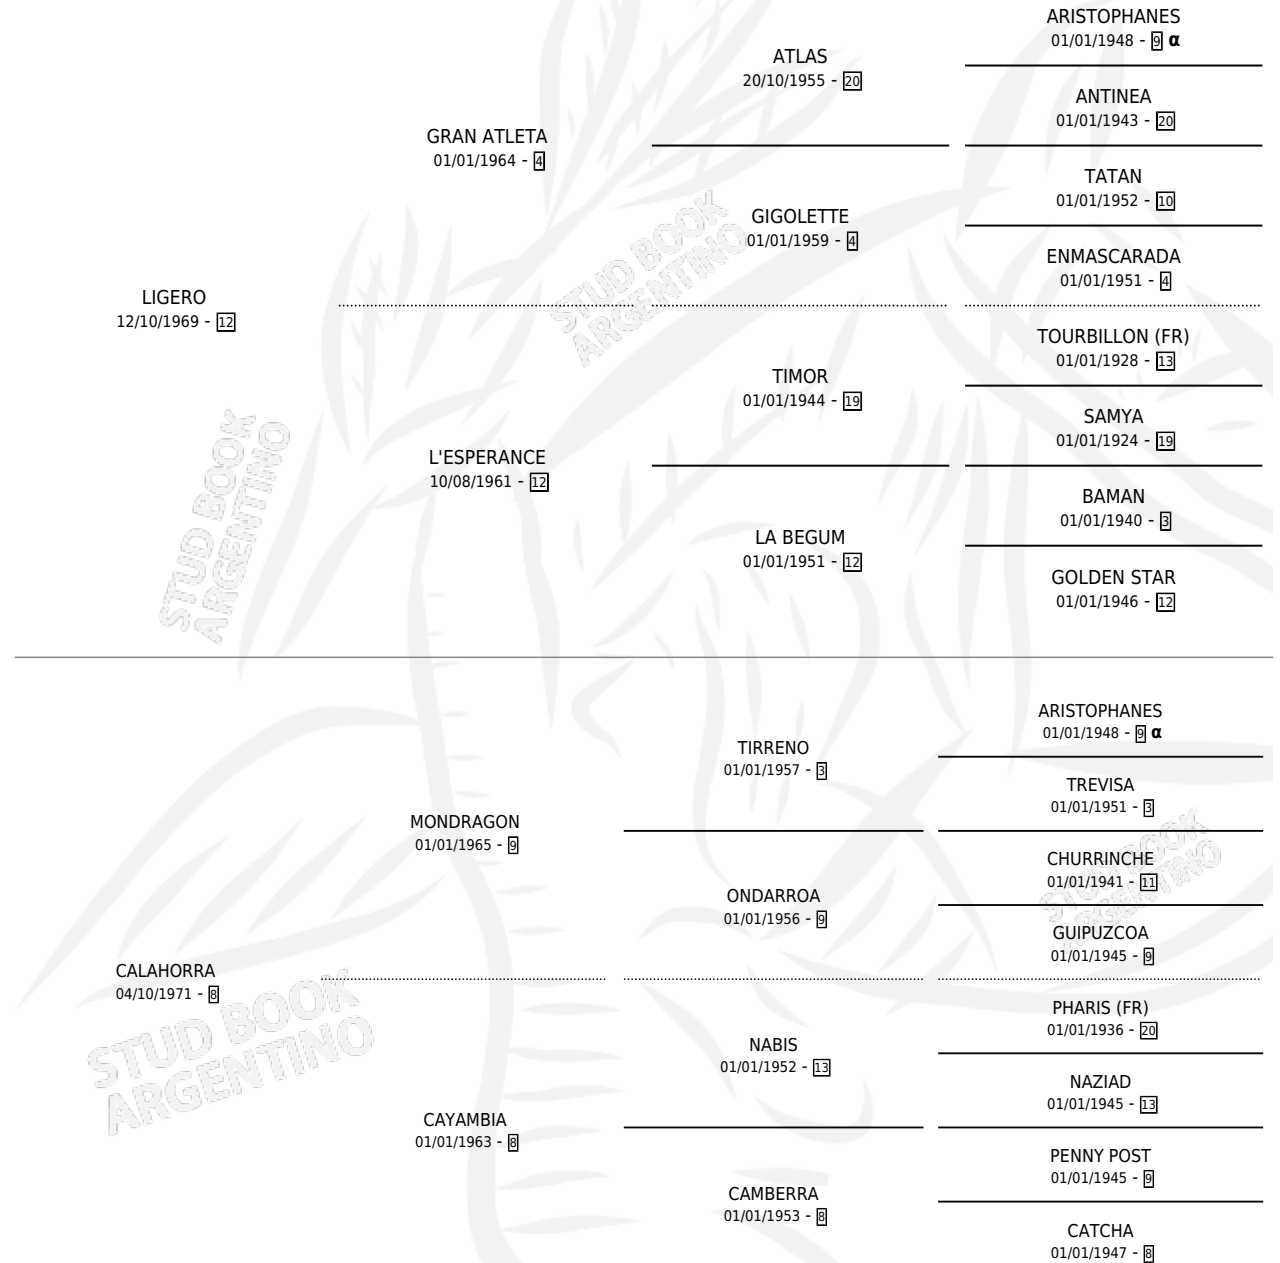

CALAHOR

por LIGERO y CALAHORRA por MONDRAGON

Argentina · Hembra · Zaino · SP · 22/11/1981
Familia 8-b · Volumen 31

ESTADO

TIPIFICACIÓN SANGUÍNEA	X
TIPIFICACIÓN POR ADN	X
PASAPORTE	X
IDENTIFICACIÓN POR MICROCHIP	X
REPRODUCTOR	X

Lugar de nacimiento: Campo particular

Criador: Sin dato

PEDIGREE

INBREEDING : α

CAMPAÑA

Solo carreras oficiales de Argentina

POR EDAD

EDAD	CC	1°	2°	3°	4°	5°	NP	CLC	CLG	CLCG1	CLGG1	IMPORTE	GANANCIA / CC
4 AÑOS	1	1	0	0	0	0	0	0	0	0	0	\$0	\$0
TOTALES	1	1	0	0	0	0	0	0	0	0	0	\$0	\$0
%		100%	0.0%	0.0%	0.0%	0.0%	0.0%	0.0%	0.0%	0.0%	0.0%		