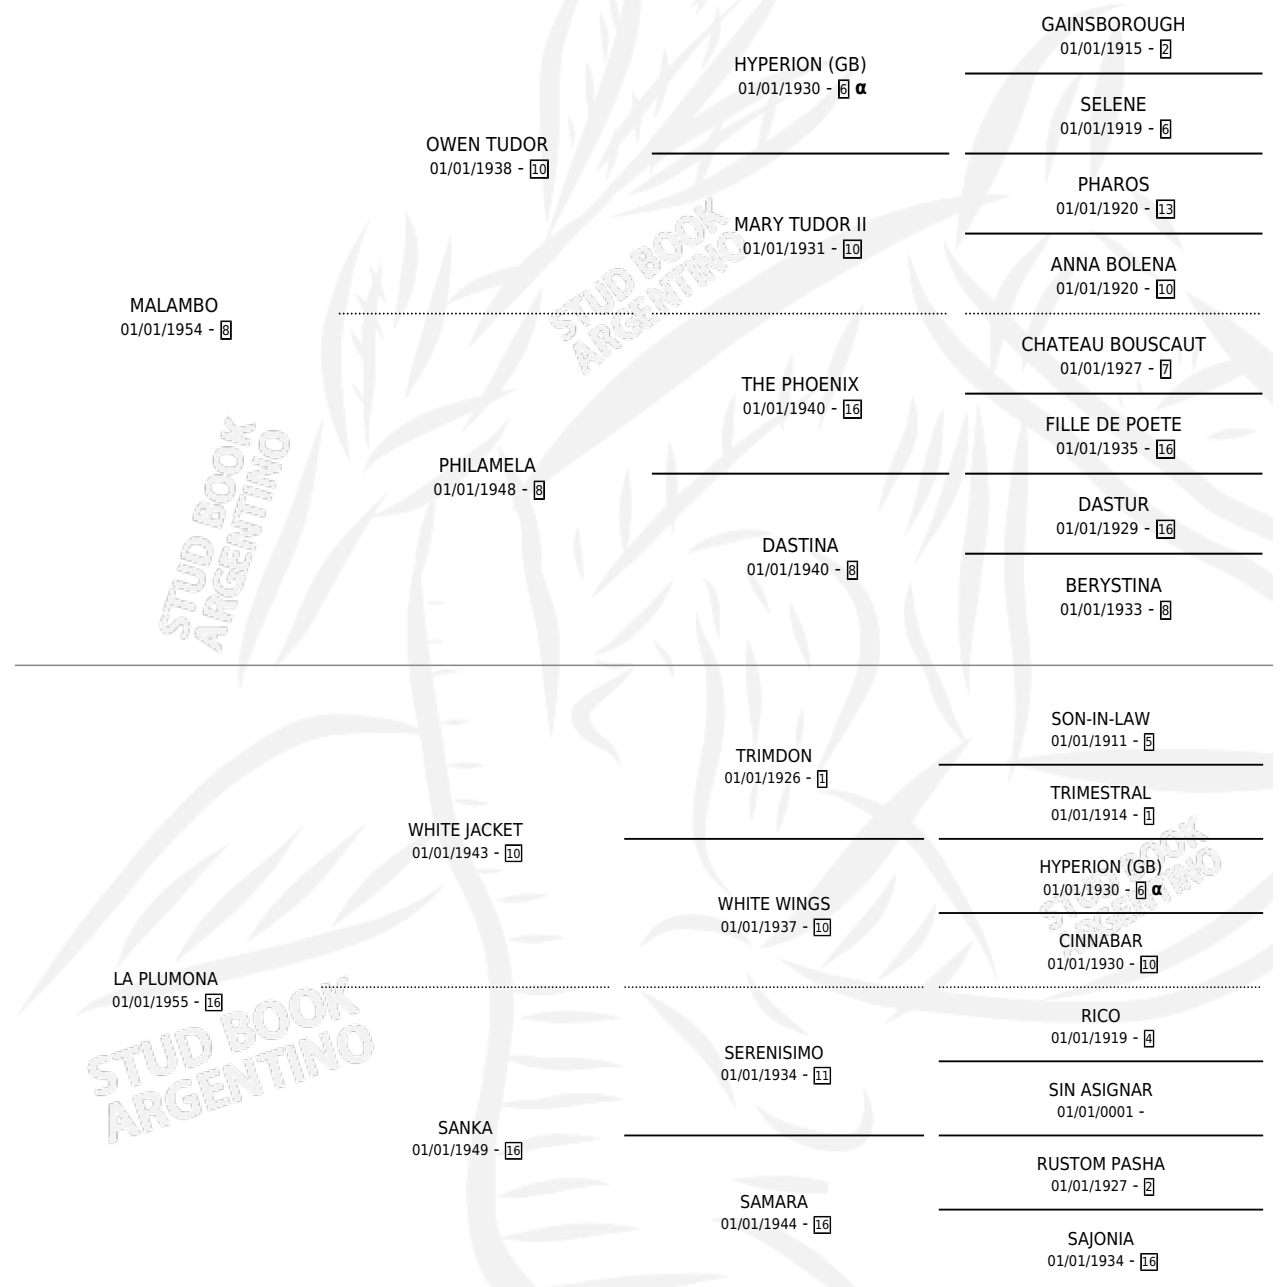

FIFI LA PLUME

por MALAMBO y LA PLUMONA por WHITE JACKET

PEDIGREE

Argentina · Hembra · Zaino Doradillo · SP · 01/01/1966
Familia 16-e · Volumen 26

ESTADO

TIPIFICACIÓN SANGUÍNEA	X
TIPIFICACIÓN POR ADN	X
PASAPORTE	X
IDENTIFICACIÓN POR MICROCHIP	X
REPRODUCTOR	✓

Lugar de nacimiento: Campo particular

Criador: Sin dato

~

HIJOS

	MACHOS	HEMBRAS
3 NACIERON	1	2
SIN ACTUACIONES		

INBREEDING : α