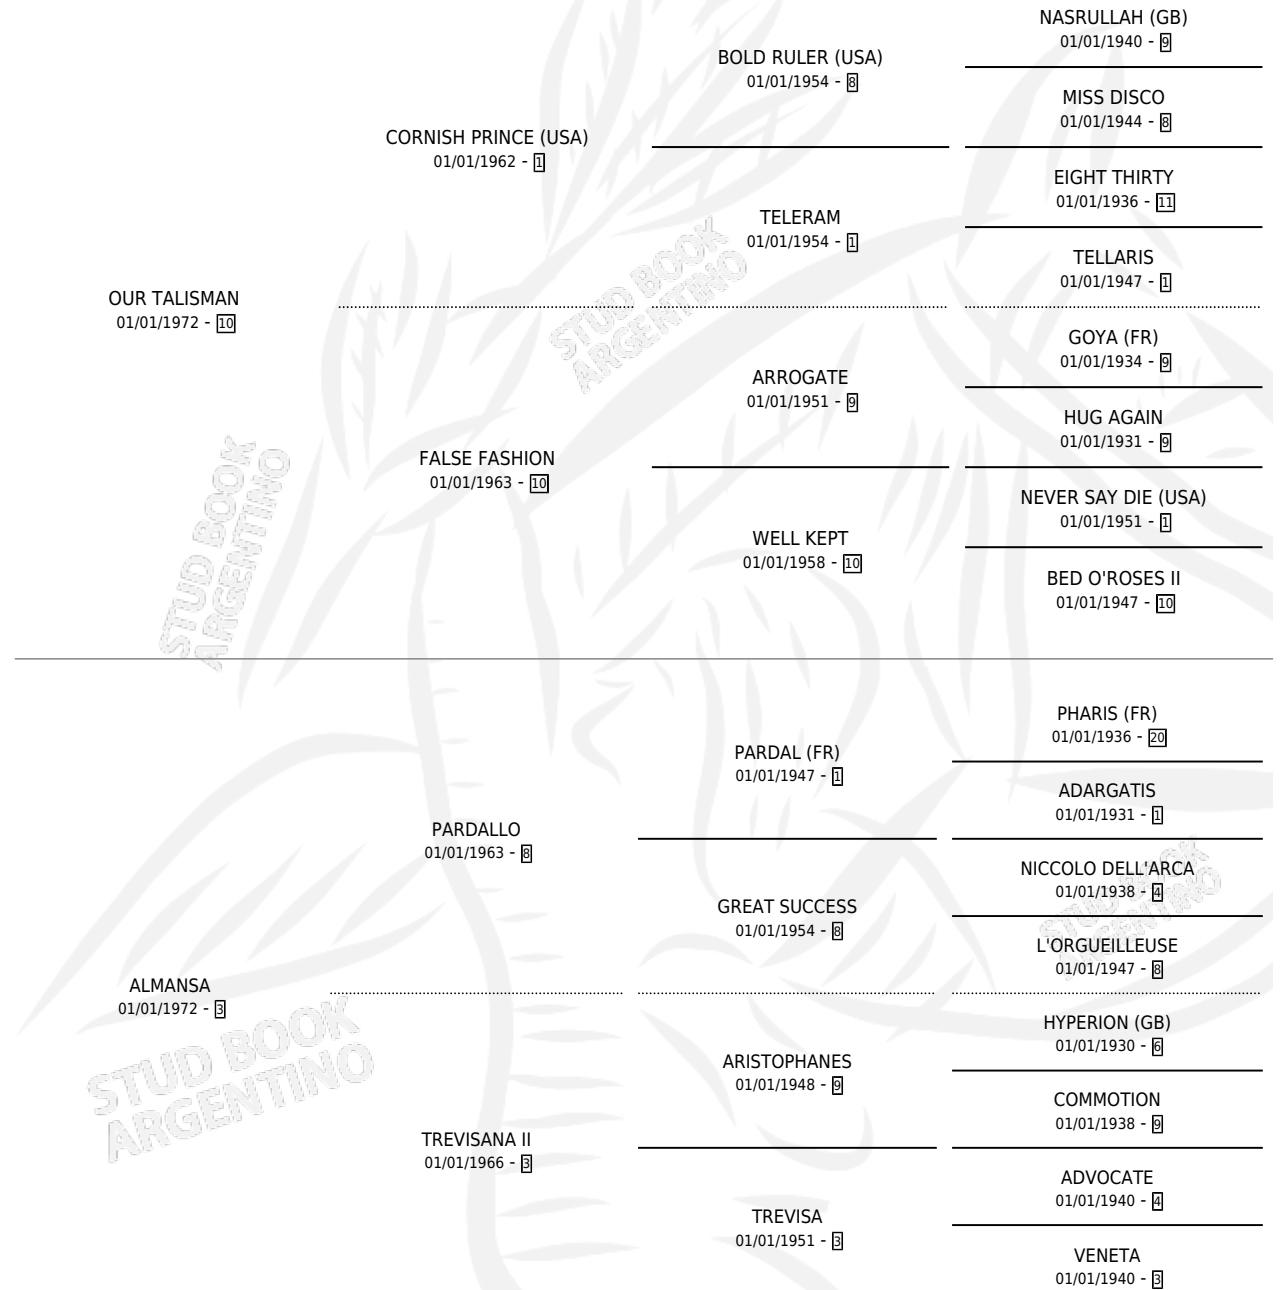

AMALFITANA

por **OUR TALISMAN** y **ALMANSA** por **PARDALLO**

Argentina · Hembra · Zaino · SP · 01/01/1981
Familia 3-b · Volumen 31

ESTADO

TIPIFICACIÓN SANGUÍNEA	X
TIPIFICACIÓN POR ADN	X
PASAPORTE	X
IDENTIFICACIÓN POR MICROCHIP	X
REPRODUCTOR	✓

Lugar de nacimiento: Campo particular

Criador: Sin dato

~

HIJOS

	MACHOS	HEMBRAS
1 NACIERON	1	0
SIN ACTUACIONES		

PEDIGREE

EXPORTACIÓN / IMPORTACIÓN

FECHA	MOVIMIENTO	PAÍS
01/08/1987	EXPORTADO	CHILE

~

SERVICIOS

Servicios **4** / Nacimientos **1** / Efectividad **25.00%**

PADRILLO	PRODUCTO	CRIADOR	1ER SERVICIO	ÚLTIMO SERVICIO
CINCO GRANDE (USA)	∅		24/09/1986	26/09/1986
BOLD FORLI (USA)	WINEBIBBER (M Z, 15/09/1986)	SAN IGNACIO DE LOYOLA	05/10/1985	05/10/1985
KEATS	∅			
BOB'S MAJESTY (USA)	∅			