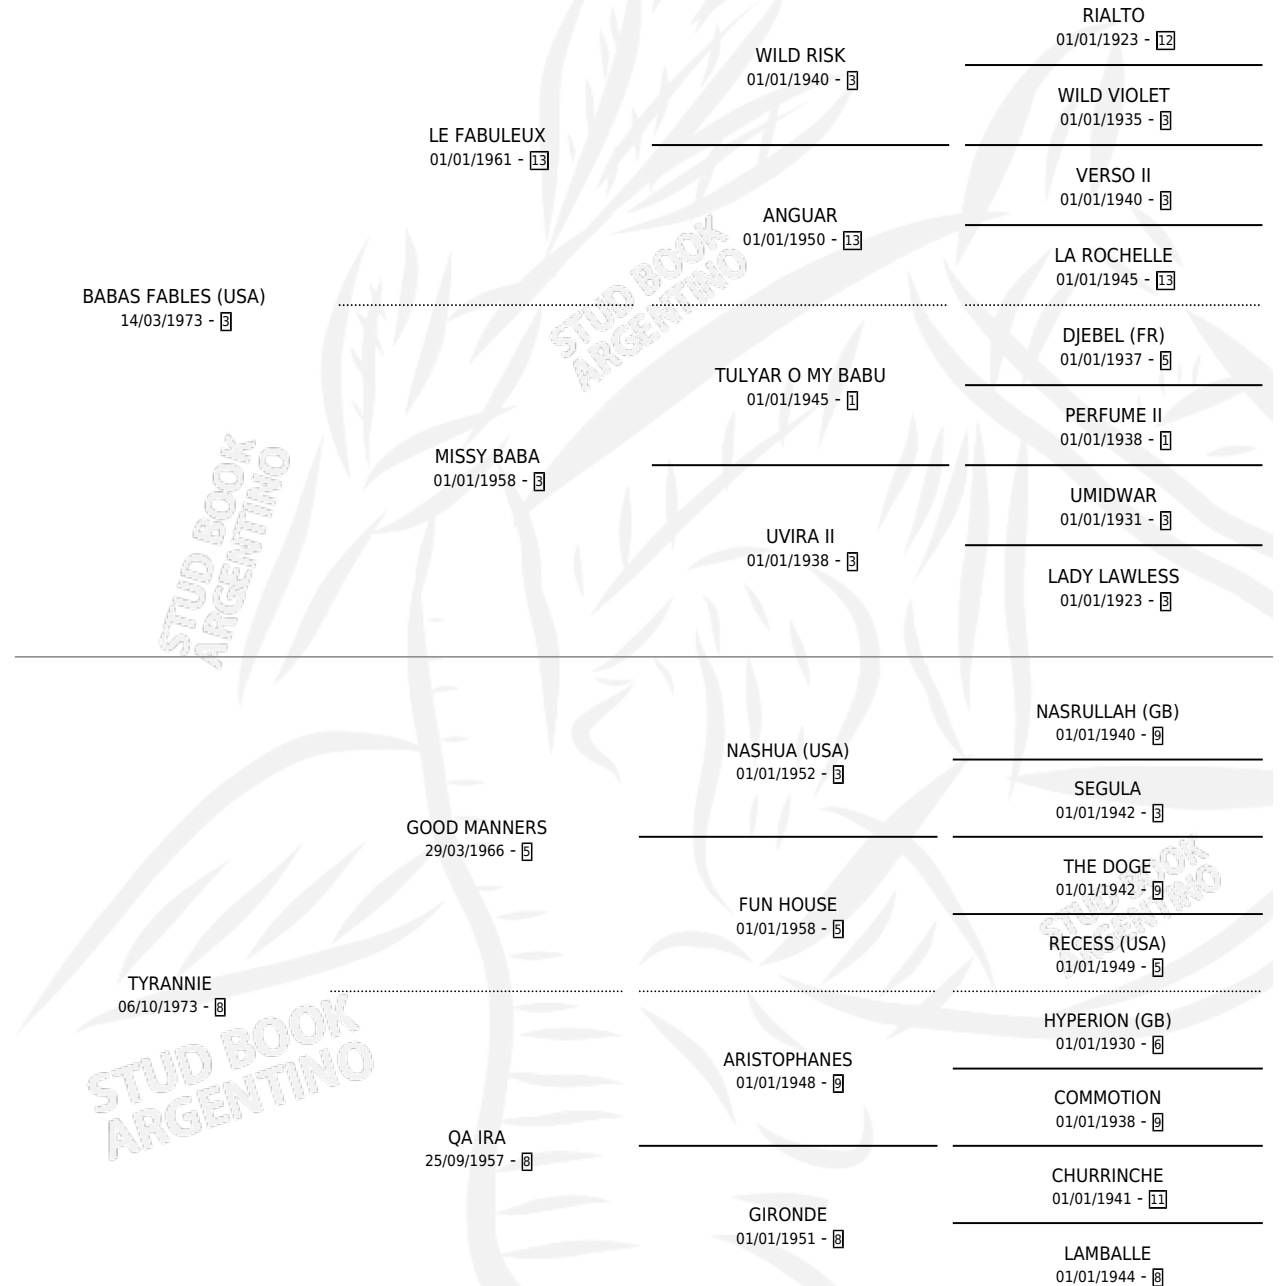

LEBRUN

por **BABAS FABLES (USA)** y **TYRANNIE** por **GOOD MANNERS**

Argentina · Hembra · No Consigna · SP · 14/11/1981
Familia 8-i · Volumen 31

ESTADO

TIPIFICACIÓN SANGUÍNEA	X
TIPIFICACIÓN POR ADN	X
PASAPORTE	X
IDENTIFICACIÓN POR MICROCHIP	X
REPRODUCTOR	X

Lugar de nacimiento: Campo particular

Criador: Sin dato

PEDIGREE

EXPORTACIÓN / IMPORTACIÓN

FECHA	MOVIMIENTO	PAÍS
01/03/1985	EXPORTADO	ESTADOS UNIDOS

~

CAMPAÑA

Solo carreras oficiales de Argentina