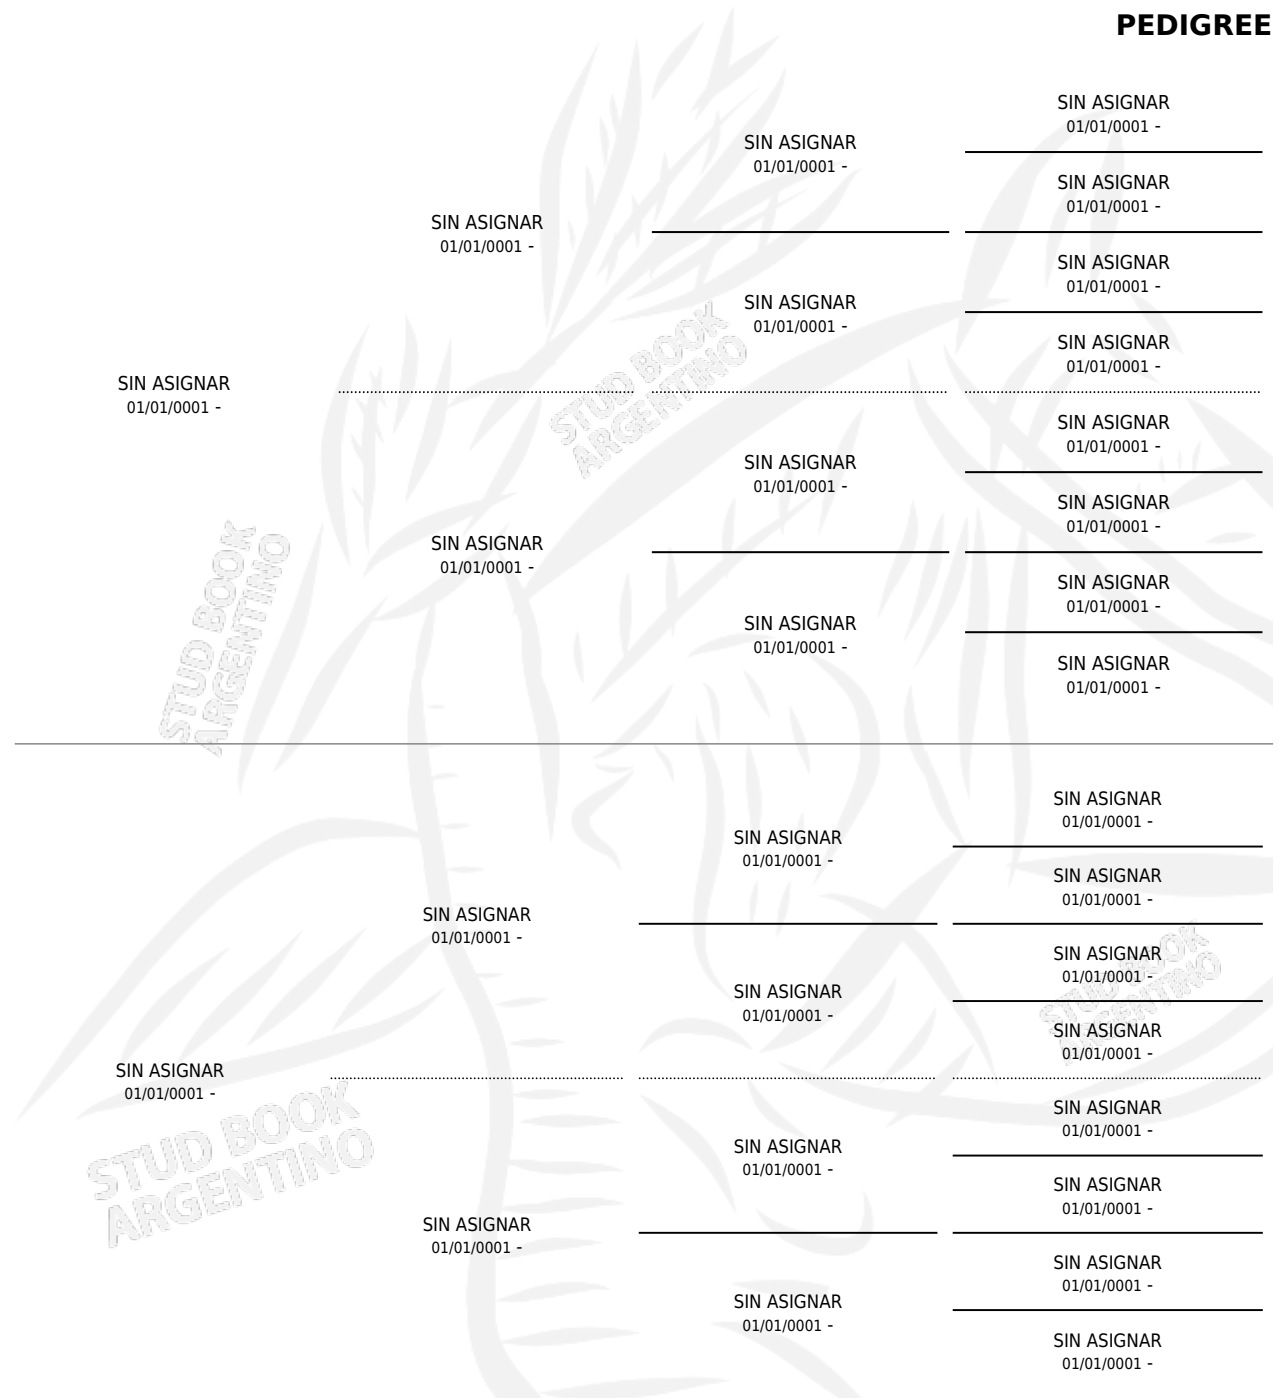

NASTASSA

PEDIGREE

por SIN ASIGNAR y SIN ASIGNAR por SIN ASIGNAR

Argentina · Hembra · Alazan · SP · 01/01/1981
Familia · Volumen 31

ESTADO

TIPIFICACIÓN SANGUÍNEA	X
TIPIFICACIÓN POR ADN	X
PASAPORTE	X
IDENTIFICACIÓN POR MICROCHIP	X
REPRODUCTOR	✓

Lugar de nacimiento: Campo particular

Criador: Sin dato

S

mientos **0** / Efectividad **0.00%**

PADRILLO	PRODUCTO	CRIADOR	1ER SERVICIO	ÚLTIMO SERVICIO
ANTONIANO	∅			
ANTONIANO	∅			

NASTASSA

Datos oficiales del Stud Book Argentino