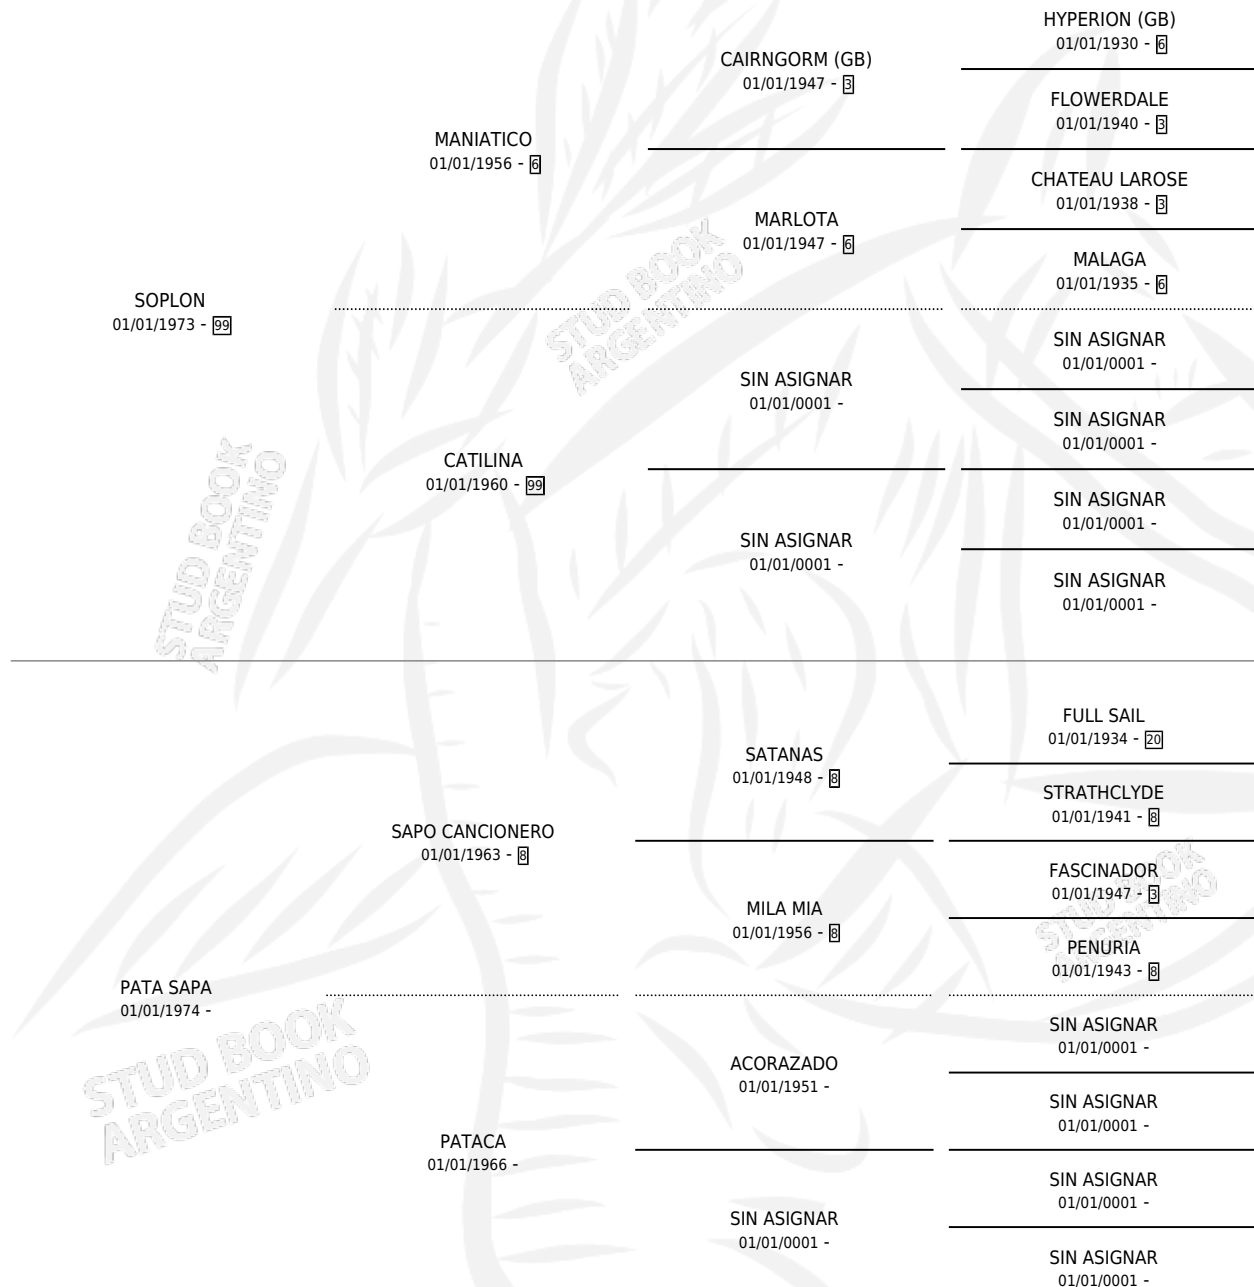

LA ESQUILADORA

por **SOPLON** y **PATA SAPA** por **SAPO CANCIONERO**

Argentina · Hembra · Zaino Doradillo · SP · 30/11/1981
Familia · Volumen 31

ESTADO

TIPIFICACIÓN SANGUÍNEA	✓
TIPIFICACIÓN POR ADN	X
PASAPORTE	X
IDENTIFICACIÓN POR MICROCHIP	X
REPRODUCTOR	✓

Lugar de nacimiento: Campo particular

Criador: Sin dato

~

HIJOS

	MACHOS	HEMBRAS
6 NACIERON	2	4
SIN ACTUACIONES		

PEDIGREE

S

cimientos 6 / Efectividad 60.00%

PADRILLO	PRODUCTO	CRIADOR	1ER SERVICIO	ÚLTIMO SERVICIO
CUIDADOR	∅		21/10/1997	25/10/1997
LA ESQUILADORA				
CUIDADOR	ALCIRA ESQUILA (H ZD, 12/10/1996)	SIN DATO	17/10/1995	19/10/1995
Datos oficiales del Stud Book Argentino				
GENERAL CORDIAL	∅		03/12/1994	07/12/1994
GENERAL CORDIAL	PAMPA CORDIAL (H ZN, 24/11/1994)	SIN DATO	07/12/1993	11/12/1993
GENERAL CORDIAL	ZAFRA CORDIAL (H Z, 04/11/1993)	SIN DATO	14/09/1992	28/11/1992
GENERAL CORDIAL	SOPLADERO (M ZC, 31/08/1992)	SIN DATO	09/09/1991	15/09/1991
GENERAL CORDIAL	∅		23/09/1990	25/09/1990
GENERAL CORDIAL	ESQUILADORA SOY (H Z, 09/09/1990)	SIN DATO	08/08/1989	22/09/1989
GENERAL CORDIAL	∅		12/11/1988	17/11/1988
GENERAL CORDIAL	EL ESQUILADOR (M Z, 28/10/1988)	SIN DATO	04/11/1987	06/11/1987