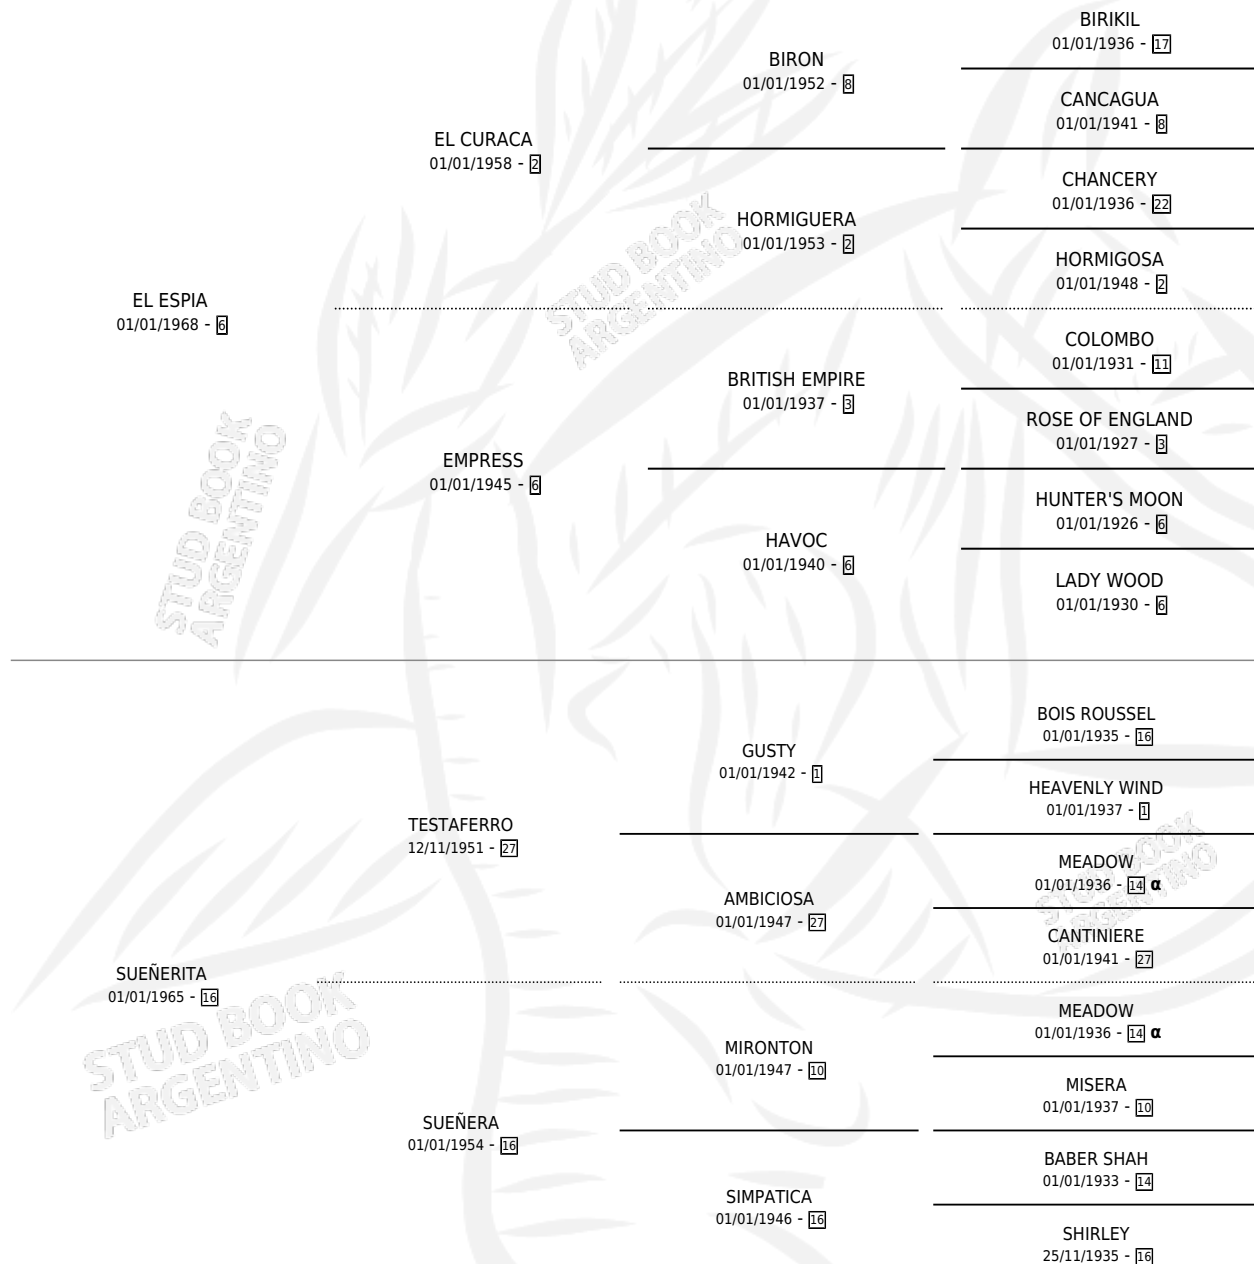

EL SUPERESPIA

por EL ESPIA y SUEÑERITA por TESTAFERRO

Argentina · Macho · Zaino Doradillo · SP · 19/11/1981
Familia 16-e · Volumen 31

ESTADO

TIPIFICACIÓN SANGUÍNEA	X
TIPIFICACIÓN POR ADN	X
PASAPORTE	X
IDENTIFICACIÓN POR MICROCHIP	X
REPRODUCTOR	X

Lugar de nacimiento: Campo particular

Criador: Sin dato

PEDIGREE

INBREEDING : α

CAMPAÑA

Solo carreras oficiales de Argentina

POR EDAD

EDAD	CC	1°	2°	3°	4°	5°	NP	CLC	CLG	CLCG1	CLGG1	IMPORTE	GANANCIA / CC
5 AÑOS	4	4	0	0	0	0	0	0	0	0	0	\$0	\$0
7 AÑOS	1	0	0	0	0	0	1	0	0	0	0	\$0	\$0
TOTALES	5	4	0	0	0	0	1	0	0	0	0	\$0	\$0
%		80.0%	0.0%	0.0%	0.0%	0.0%	20.0%	0.0%	0.0%	0.0%	0.0%		

Ganador de 4 carreras en La Plata debutando, a los 5 años.

POR DISTANCIA

HIPODROMO	CC	1°	2°	3°	4°	5°	NP	CLC	CLG	CLCG1	CLGG1	IMPORTE
PALERMO	1	0	0	0	0	0	1	0	0	0	0	\$0
1100 MTS	1	0	0	0	0	0	1	0	0	0	0	\$0
LA PLATA	4	4	0	0	0	0	0	0	0	0	0	\$0
0 MTS	4	4	0	0	0	0	0	0	0	0	0	\$0