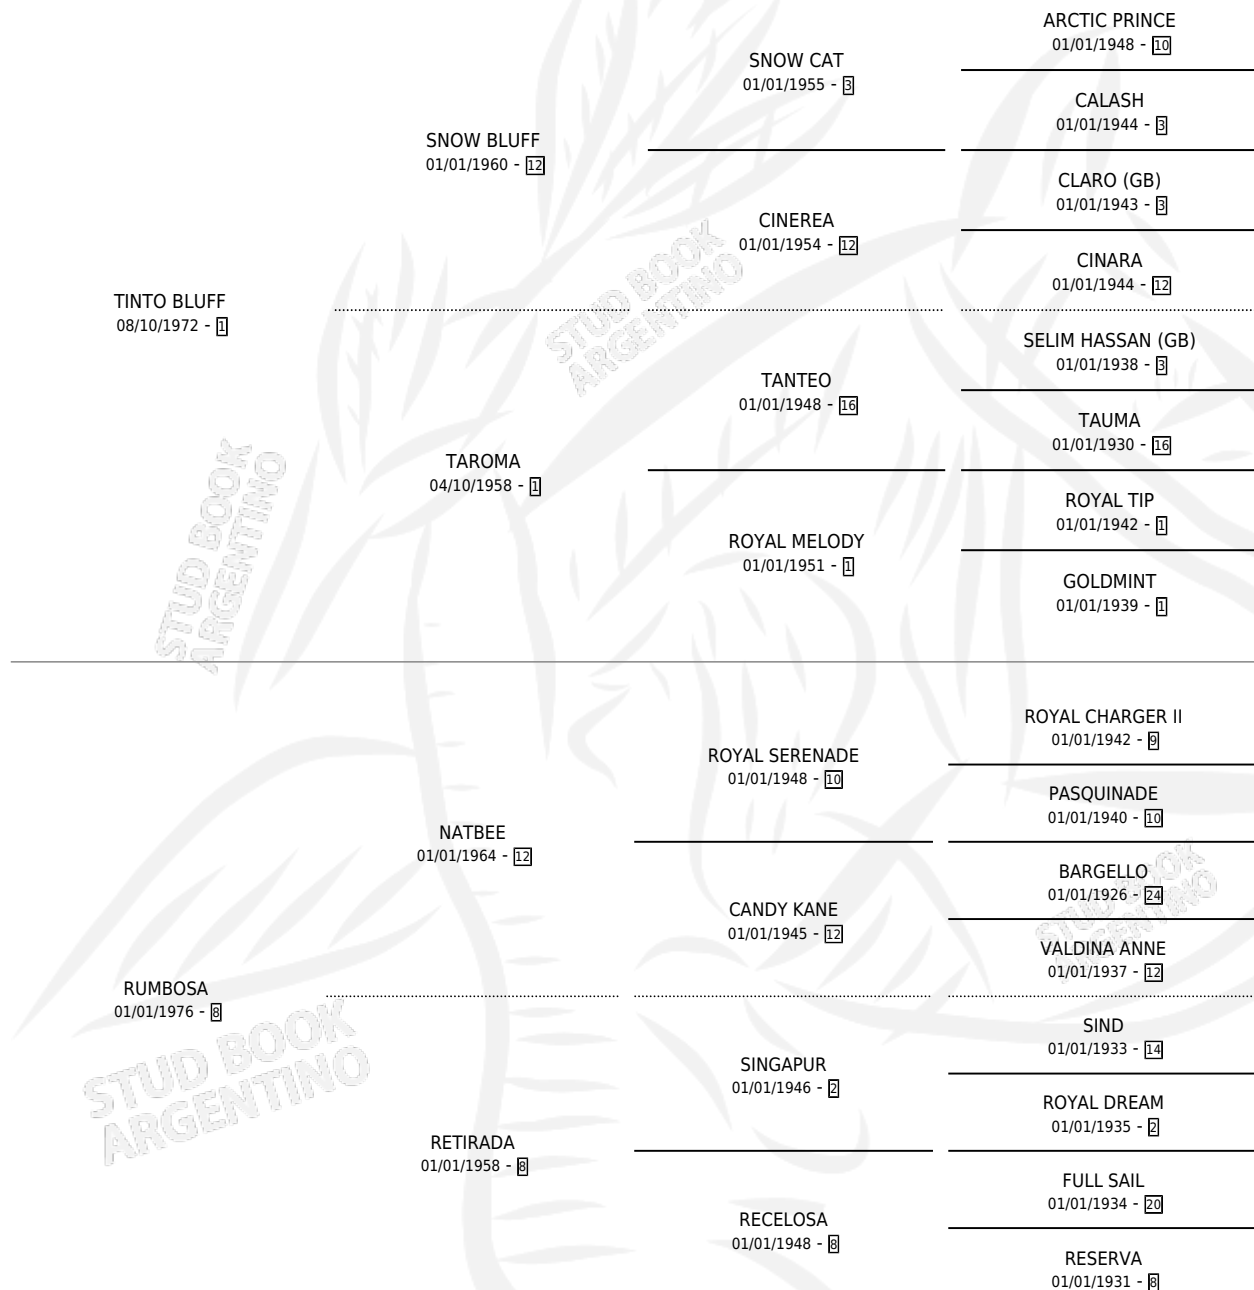

TRUTRUCA

por TINTO BLUFF y RUMBOSA por NATBEE

Argentina · Hembra · Zaino · SP · 28/10/1981
Familia 8-k · Volumen 31

ESTADO

TIPIFICACIÓN SANGUÍNEA	X
TIPIFICACIÓN POR ADN	X
PASAPORTE	X
IDENTIFICACIÓN POR MICROCHIP	X
REPRODUCTOR	✓

Lugar de nacimiento: Campo particular

Criador: Sin dato

~

HIJOS

	MACHOS	HEMBRAS
1 NACIERON	1	0

SIN ACTUACIONES

PEDIGREE