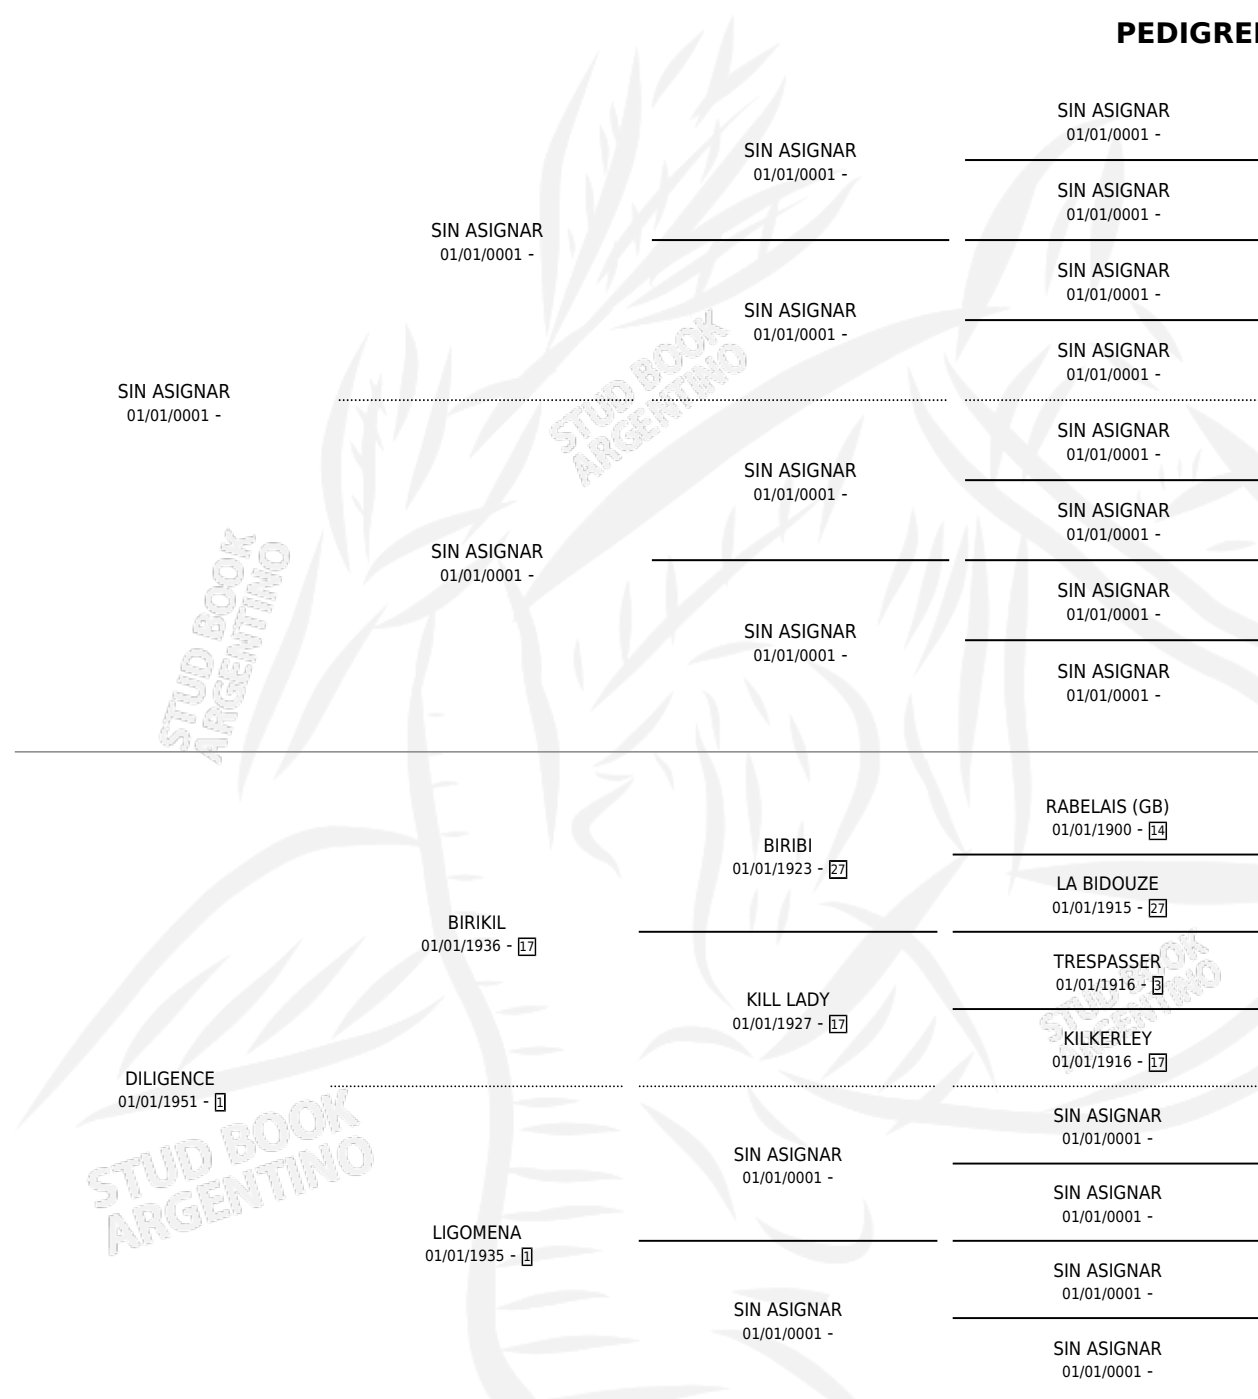

DARIA

PEDIGREE

por SIN ASIGNAR y DILIGENCE por BIRIKIL

Argentina · Hembra · Alazan · SP · 01/01/1966
Familia 1-o · Volumen 26

ESTADO

TIPIFICACIÓN SANGUÍNEA	X
TIPIFICACIÓN POR ADN	X
PASAPORTE	X
IDENTIFICACIÓN POR MICROCHIP	X
REPRODUCTOR	✓

Lugar de nacimiento: Campo particular

Criador: Sin dato

~

HIJOS

	MACHOS	HEMBRAS
2 NACIERON	1	1
SIN ACTUACIONES		

S

mientos 1 / Efectividad 33.33%

PADRILLO	PRODUCTO	CRIADOR	1ER SERVICIO	ÚLTIMO SERVICIO
BANDIRANTE	∅		24/10/1985	17/11/1985
DARIA HORSE DEALER	∅			
Datos oficiales del Stud Book Argentino BANDIRANTE	BANDAR (M Z, 24/09/1985)	SIN DATO		