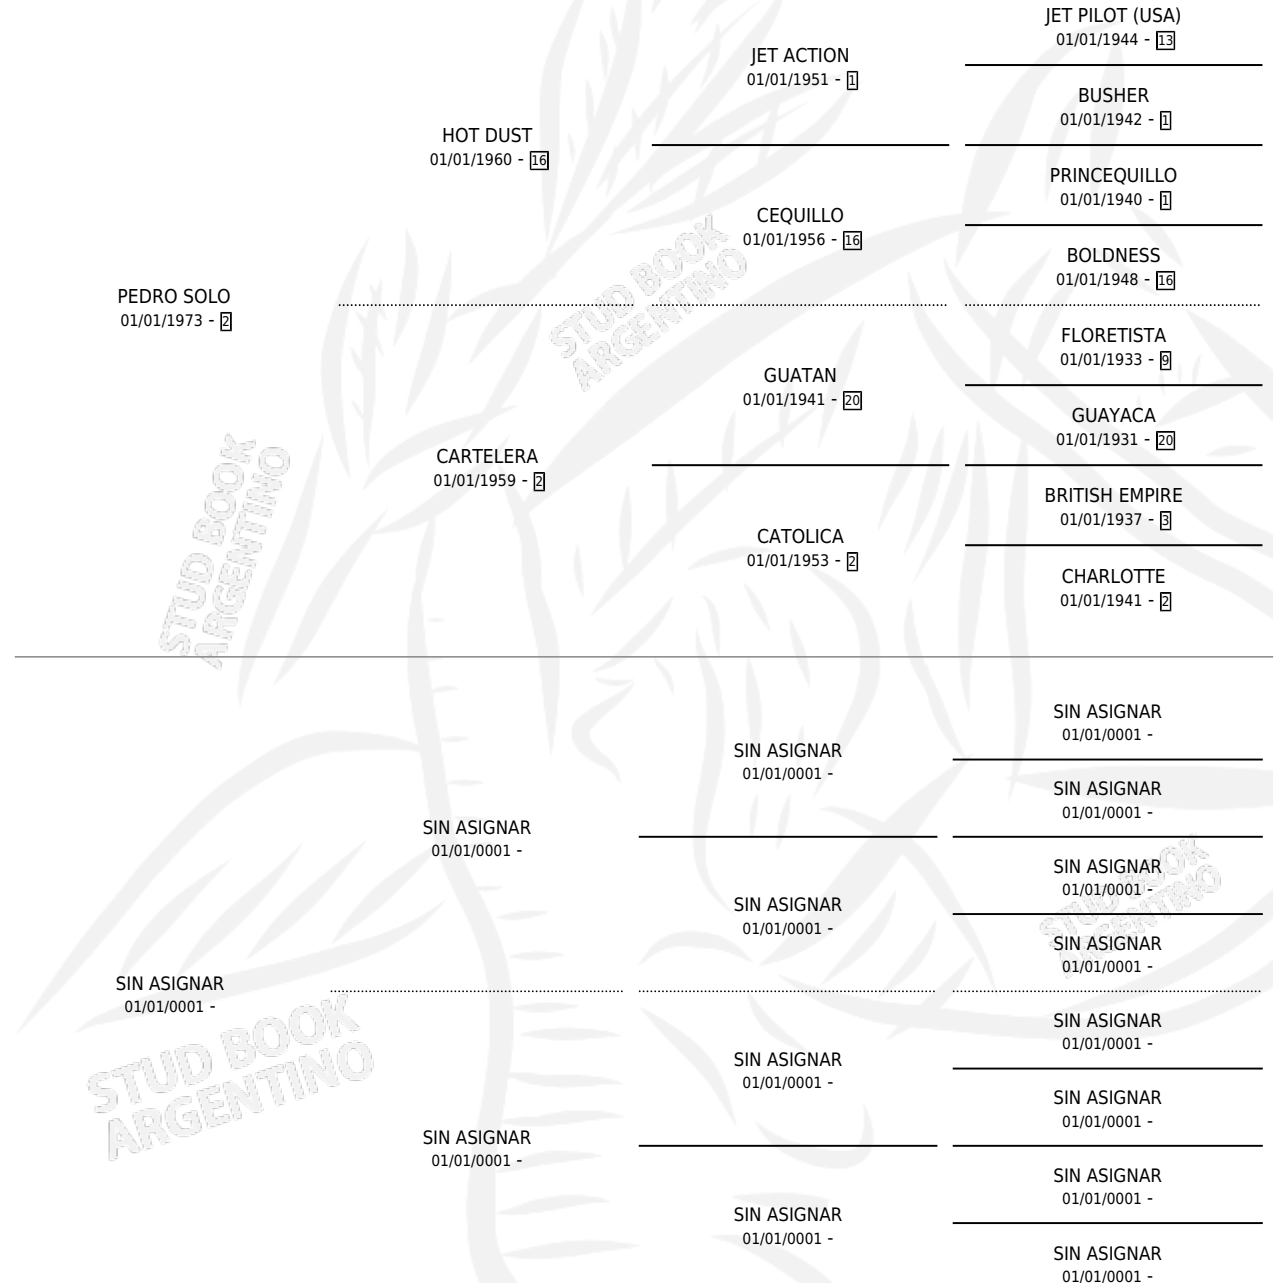

MOSCARDON

por PEDRO SOLO y SIN ASIGNAR por SIN ASIGNAR

Argentina · Macho · No Consigna · SP · 01/01/1981
Familia · Volumen 31

ESTADO

TIPIFICACIÓN SANGUÍNEA	X
TIPIFICACIÓN POR ADN	X
PASAPORTE	X
IDENTIFICACIÓN POR MICROCHIP	X
REPRODUCTOR	X

Lugar de nacimiento: Campo particular

Criador: Sin dato

PEDIGREE

CAMPAÑA

Solo carreras oficiales de Argentina

POR EDAD

EDAD	CC	1°	2°	3°	4°	5°	NP	CLC	CLG	CLCG1	CLGG1	IMPORTE	GANANCIA / CC
4 AÑOS	1	1	0	0	0	0	0	0	0	0	0	\$0	\$0
5 AÑOS	1	0	0	1	0	0	0	0	0	0	0	\$0	\$0
TOTALES	2	1	0	1	0	0	0	0	0	0	0	\$0	\$0
%		50.0%	0.0%	50.0%	0.0%	0.0%	0.0%	0.0%	0.0%	0.0%	0.0%		