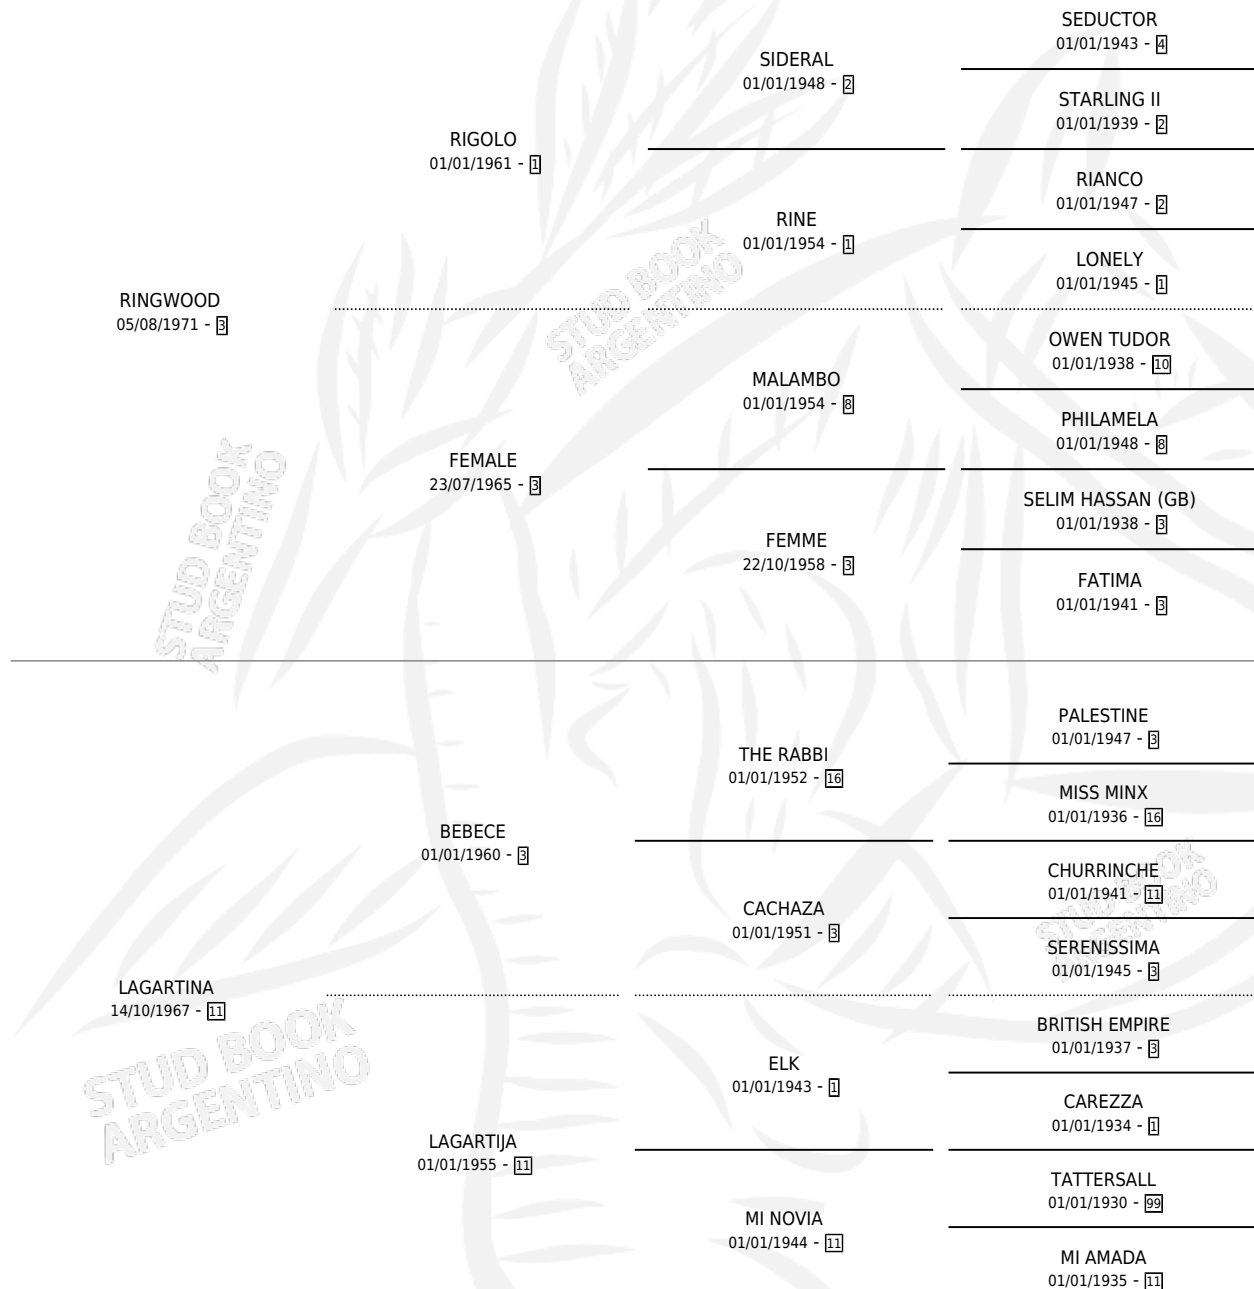

WOOD RING

por RINGWOOD y LAGARTINA por BEBECE

Argentina · Macho · Alazan Tostado · SP · 21/11/1981
Familia 11-g · Volumen 31

ESTADO

TIPIFICACIÓN SANGUÍNEA	✓
TIPIFICACIÓN POR ADN	X
PASAPORTE	X
IDENTIFICACIÓN POR MICROCHIP	X
REPRODUCTOR	✓

Lugar de nacimiento: Cariloo

Criador: Sin dato

~

HIJOS

	MACHOS	HEMBRAS
3 NACIERON	2	1
1 CORRIERON	1	0
1 GANARON	1	0
0 GANADORES CL	0 GANADORES GR	0 GANADORES G1

PEDIGREE

CAMPAÑA

Solo carreras oficiales de Argentina