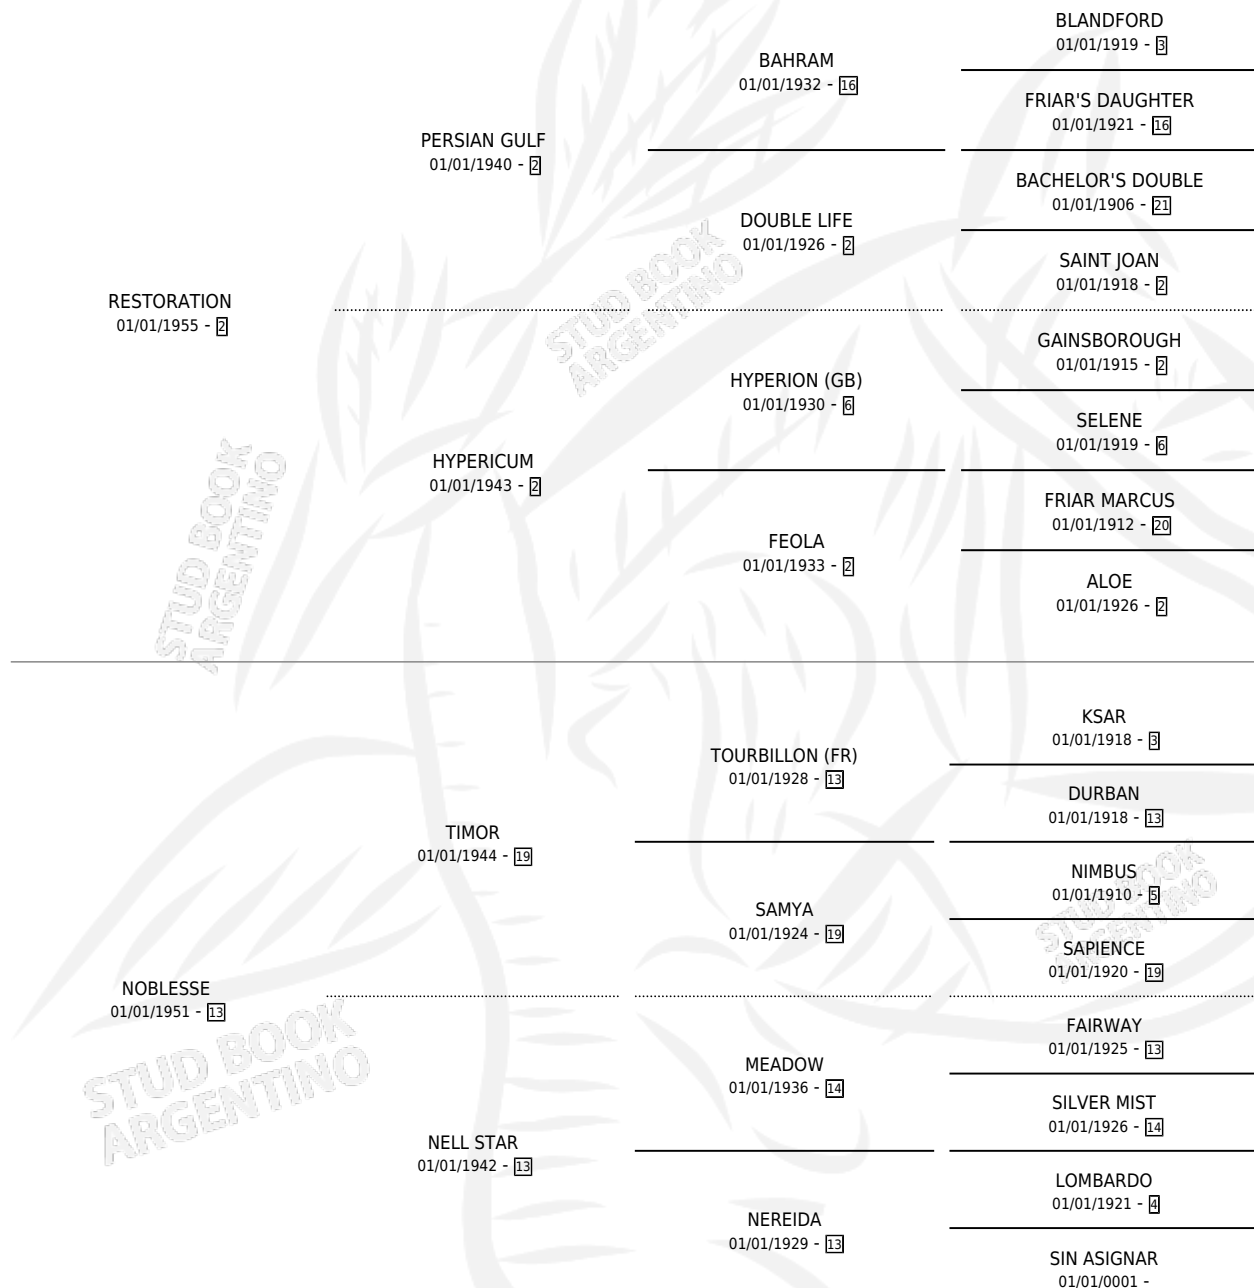

NOBILA

por **RESTORATION** y **NOBLESSE** por **TIMOR**

Argentina · Hembra · Alazan · SP · 01/01/1966
Familia 13-b · Volumen 26

ESTADO

TIPIFICACIÓN SANGUÍNEA	X
TIPIFICACIÓN POR ADN	X
PASAPORTE	X
IDENTIFICACIÓN POR MICROCHIP	X
REPRODUCTOR	X

Lugar de nacimiento: Campo particular

Criador: Sin dato

~

HIJOS

	MACHOS	HEMBRAS
2 NACIERON	2	0
2 CORRIERON	2	0
2 GANARON	2	0
0 GANADORES CL	0 GANADORES GR	0 GANADORES G1

PEDIGREE

NOBILA

Datos oficiales del Stud Book Argentino