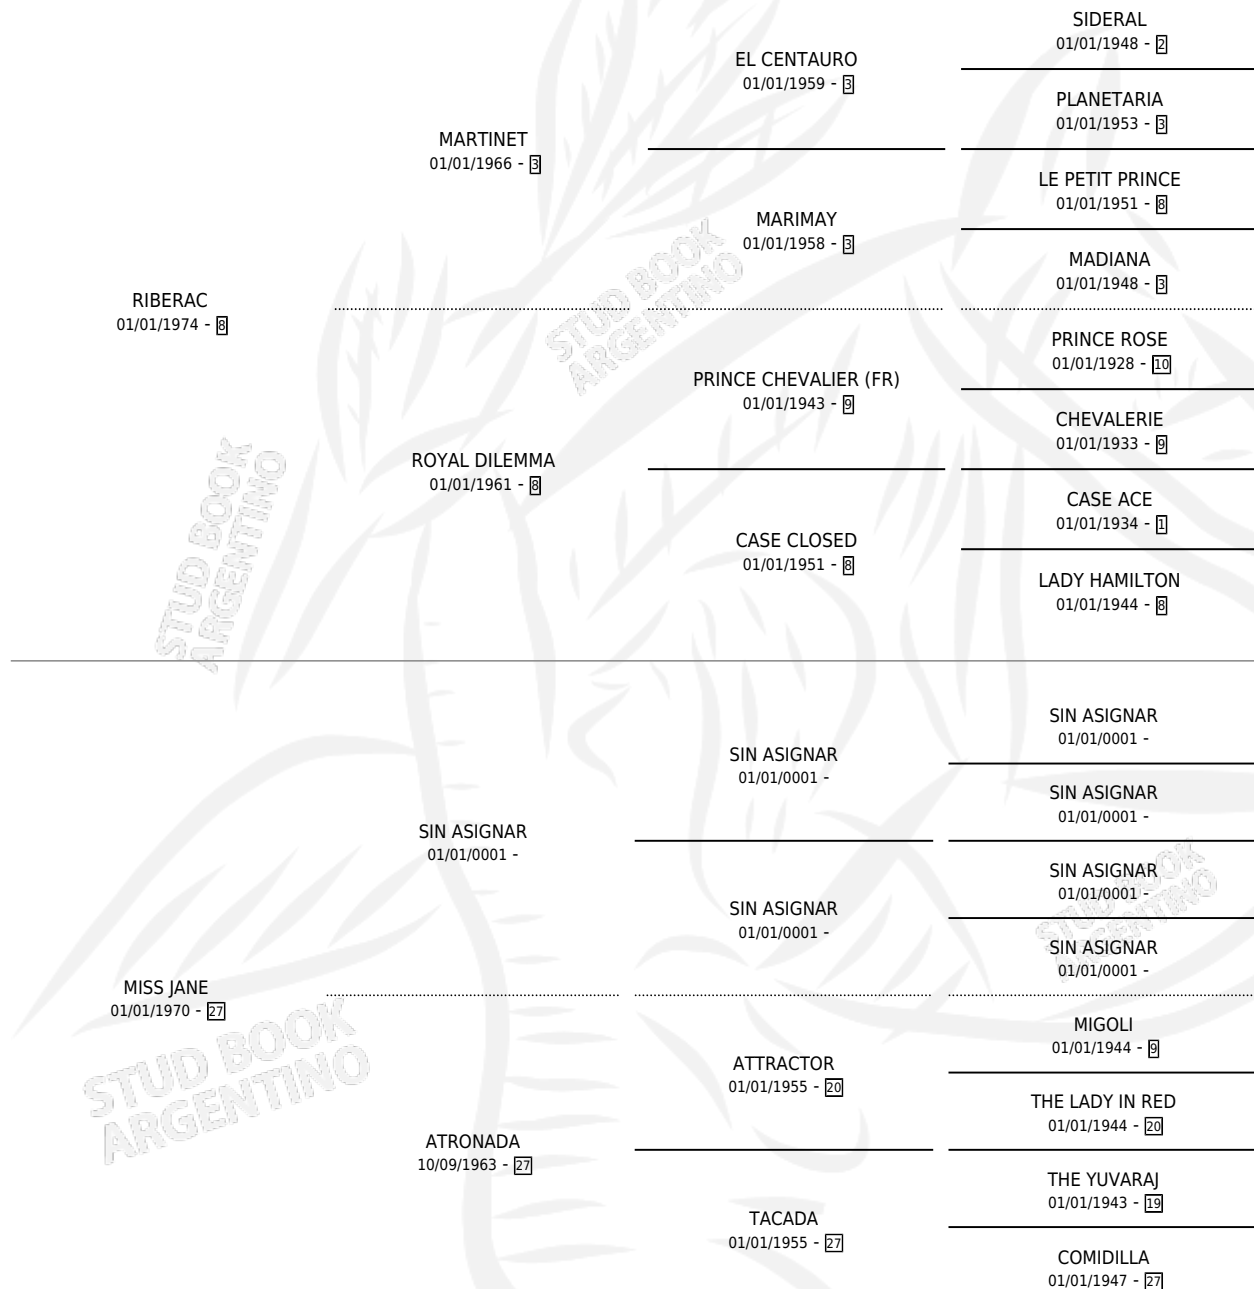

MISS RIBERAC

PEDIGREE

por RIBERAC y MISS JANE por SIN ASIGNAR

Argentina · Hembra · Zaino · SP · 28/11/1981
Familia 27 · Volumen 31

ESTADO

TIPIFICACIÓN SANGUÍNEA	X
TIPIFICACIÓN POR ADN	X
PASAPORTE	X
IDENTIFICACIÓN POR MICROCHIP	X
REPRODUCTOR	✓

Lugar de nacimiento: Campo particular

Criador: Sin dato

~

HIJOS

	MACHOS	HEMBRAS
1 NACIERON	0	1
SIN ACTUACIONES		

S

mientos 1 / Efectividad 33.33%

PADRILLO	PRODUCTO	CRIADOR	1ER SERVICIO	ÚLTIMO SERVICIO
PROTAGONISTA	∅		12/11/1990	14/11/1990
MISS RIBERAC	MISS PAIA (H Z, 18/10/1990)	SIN DATO	08/11/1989	09/11/1989
PROTAGONISTA	∅		24/12/1988	28/12/1988