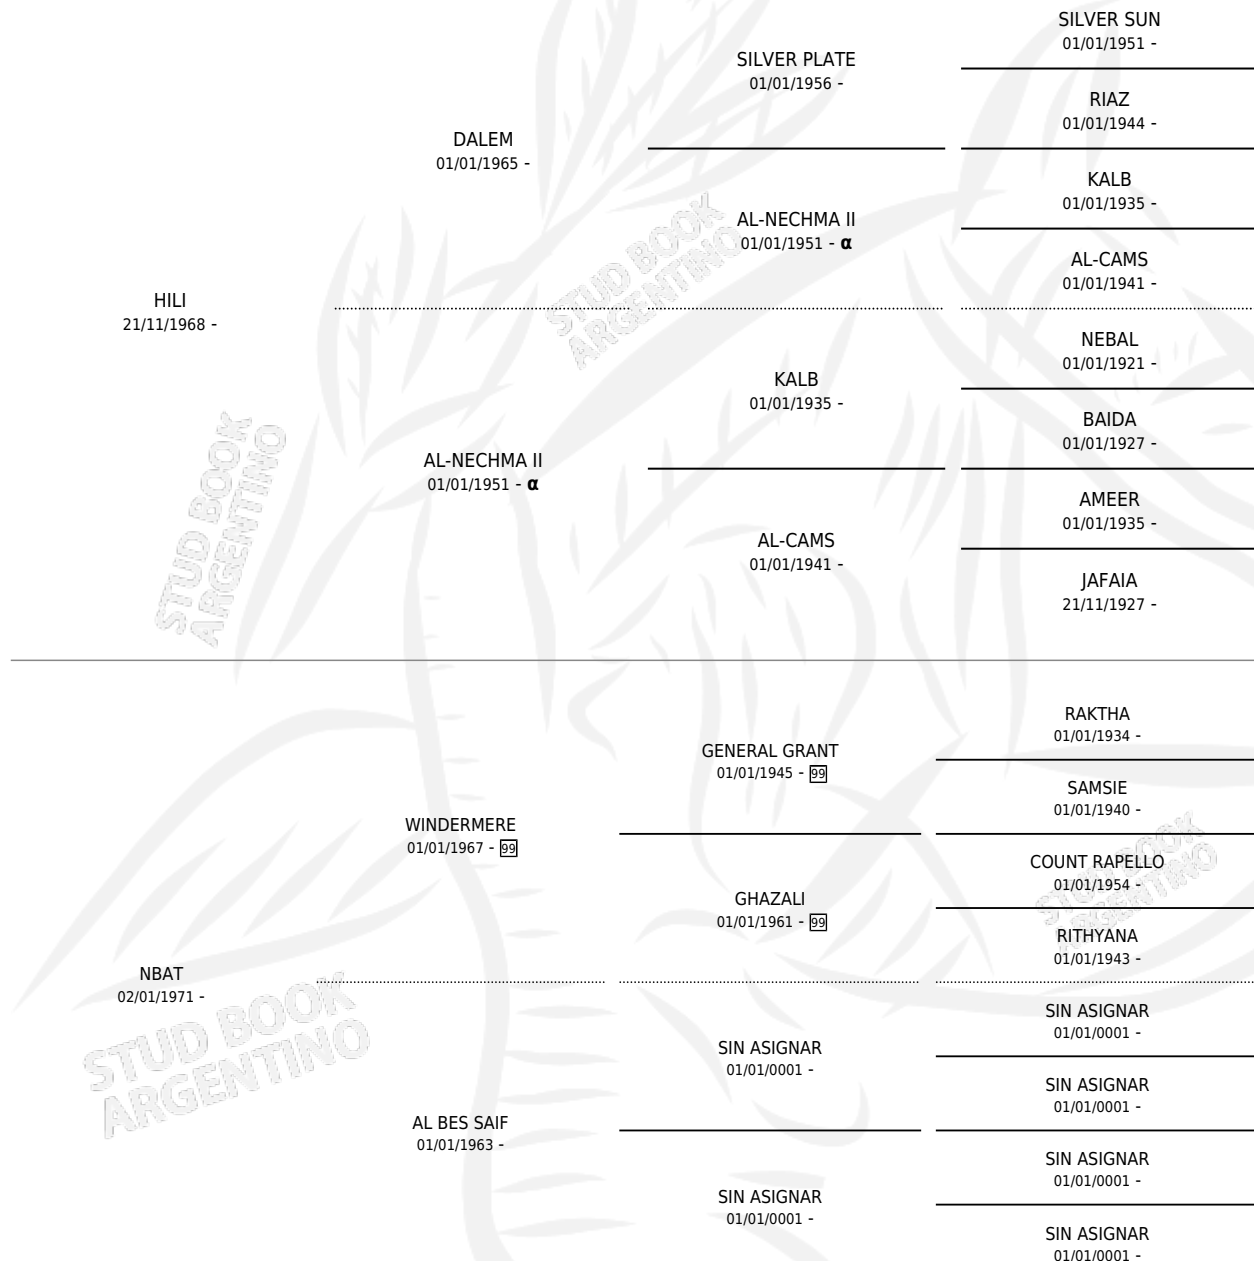

Lugar de nacimiento: Campo particular

Criador: Sin dato

~

HIJOS

	MACHOS	HEMBRAS
5 NACIERON	1	4
SIN ACTUACIONES		

PEDIGREE

INBREEDING : α

S

mientos 5 / Efectividad 71.43%

PADRILLO	PRODUCTO	CRIADOR	1ER SERVICIO	ÚLTIMO SERVICIO
GAXIM	KLAM (H A, 17/08/1991)	SIN DATO	27/08/1990	21/09/1990
GAXIM	JALJAL (H A, 27/07/1990)	SIN DATO	19/08/1989	22/08/1989
GAXIM	ISM-EL-ALA (H T, 23/07/1989)	SIN DATO	22/08/1988	25/08/1988
GAXIM	HARZ (H T, 14/07/1988)	SIN DATO	25/08/1987	28/08/1987
KALIL EL AKAL	GAFEL (M A, 18/08/1987)	SIN DATO	11/08/1986	12/09/1986
KALIL EL AKAL	∅		24/04/1986	27/04/1986
KALIL EL AKAL	∅		06/08/1985	22/11/1985