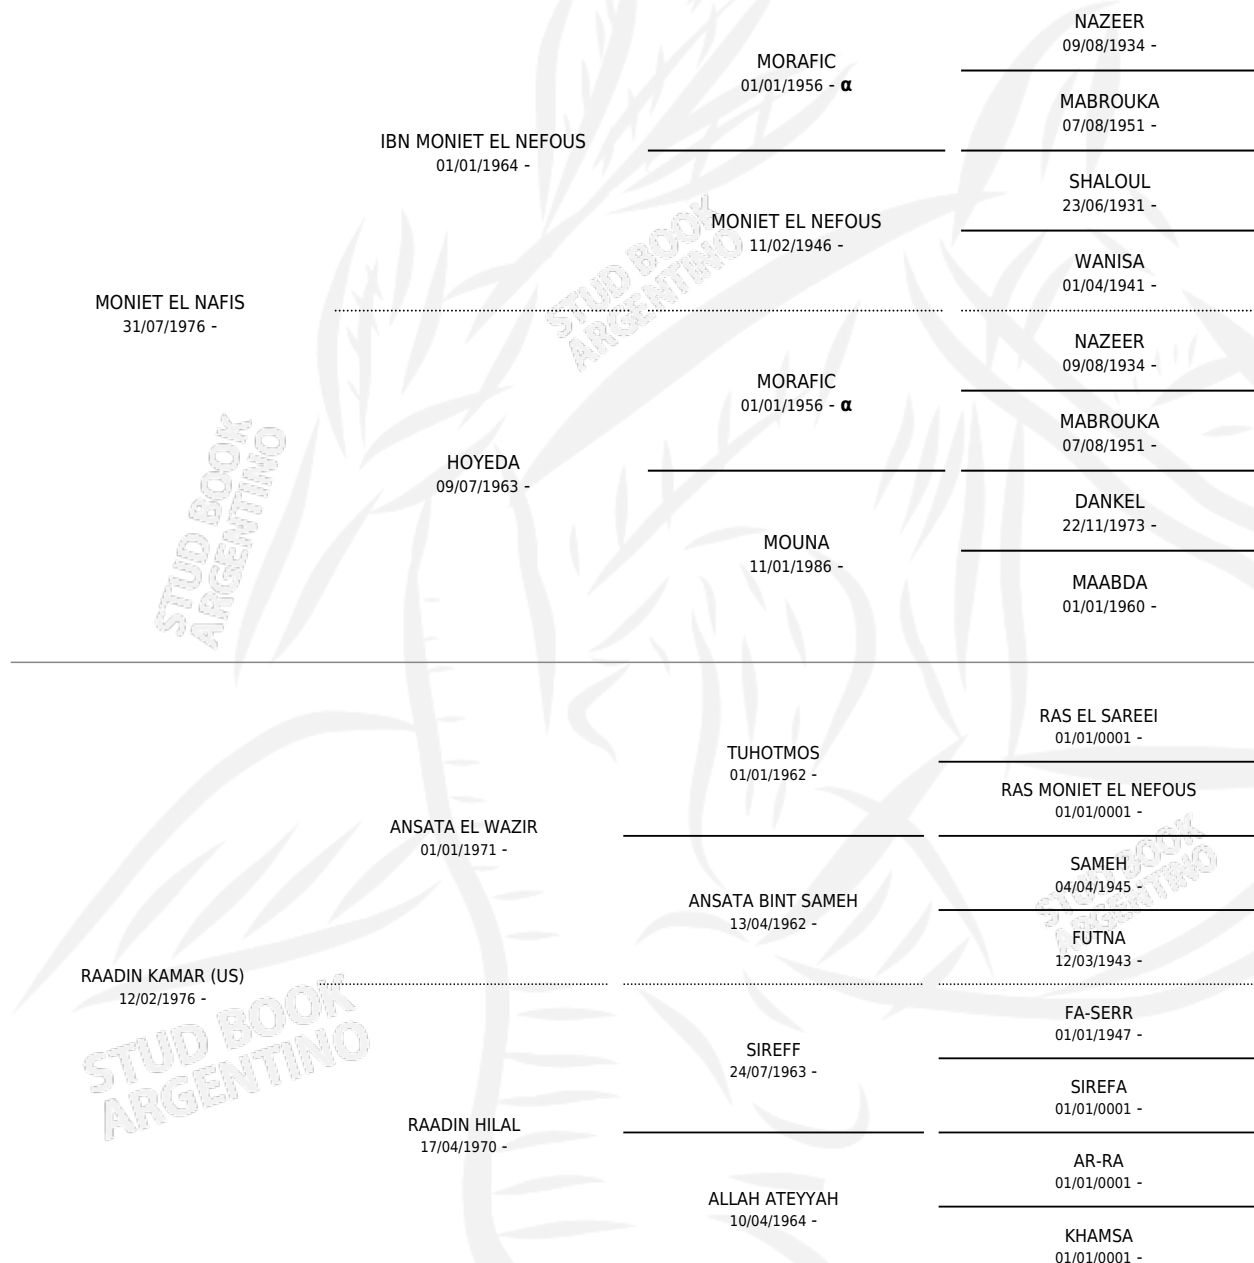

Lugar de nacimiento: Estados Unidos
Criador: Extranjero

~

HIJOS

	MACHOS	HEMBRAS
10 NACIERON	5	5
1 CORRIERON	0	1

SIN ACTUACIONES

INBREEDING : α

S

cimientos 10 / Efectividad 71.43%

PADRILLO	PRODUCTO	CRIADOR	1ER SERVICIO	ÚLTIMO SERVICIO
RICHTER MH (US)	ZT RUTAB (M T, 24/11/2002)	EL ATALAYA	17/12/2001	17/12/2001
ZT NAMARA (US)	ZT RIIYASH (M TA, 19/11/2001)	EL ATALAYA	07/12/2000	07/12/2000
Datos oficiales del Stud Book Argentino	ZT FANTASYNAM (H T, 02/10/1999)	EL ATALAYA	17/10/1998	17/10/1998
Documento generado el 11/06/2026	∅		08/04/1998	08/04/1998
ZT SHAKFANTASY studbook.org.ar	ZT TAHASSUN (M T, 27/09/1997)	EL ATALAYA	16/10/1996	16/10/1996
EL THAY MANSOUR (GR)	ZT MUHRAH (H T, 16/02/1996)	EL ATALAYA	27/03/1995	27/03/1995
IBN EL MONIET (GR)	ZT SHAKNAMAR (M T, 26/01/1995) •MURIÓ EL 20/06/2005•	EL ATALAYA	02/03/1994	02/03/1994
EL SHAKLAN (GR)	ZT SHAKMARA (H T, 01/02/1994)	EL ATALAYA	13/03/1993	13/03/1993
RUMINAJA BAHJAT (US)	∅		09/03/1992	09/03/1992
RUMINAJA BAHJAT (US)	ZT NAHJAT (H TA, 14/01/1992) •MURIÓ EL 17/06/1992•	EL ATALAYA	23/02/1991	01/03/1991
RUMINAJA BAHJAT (US)	ZT BAHJMARA (M A, 21/01/1991) •MURIÓ EL 24/02/1995•	EL ATALAYA	27/02/1990	27/02/1990
RUMINAJA BAHJAT (US)	ZT RUMARA (H A, 20/01/1990)	EL ATALAYA	27/02/1989	28/02/1989
SOLEIL NOIR (FR)	∅		02/09/1988	27/09/1988
IES IBN FAWKIA (US)	∅		15/09/1985	18/12/1985