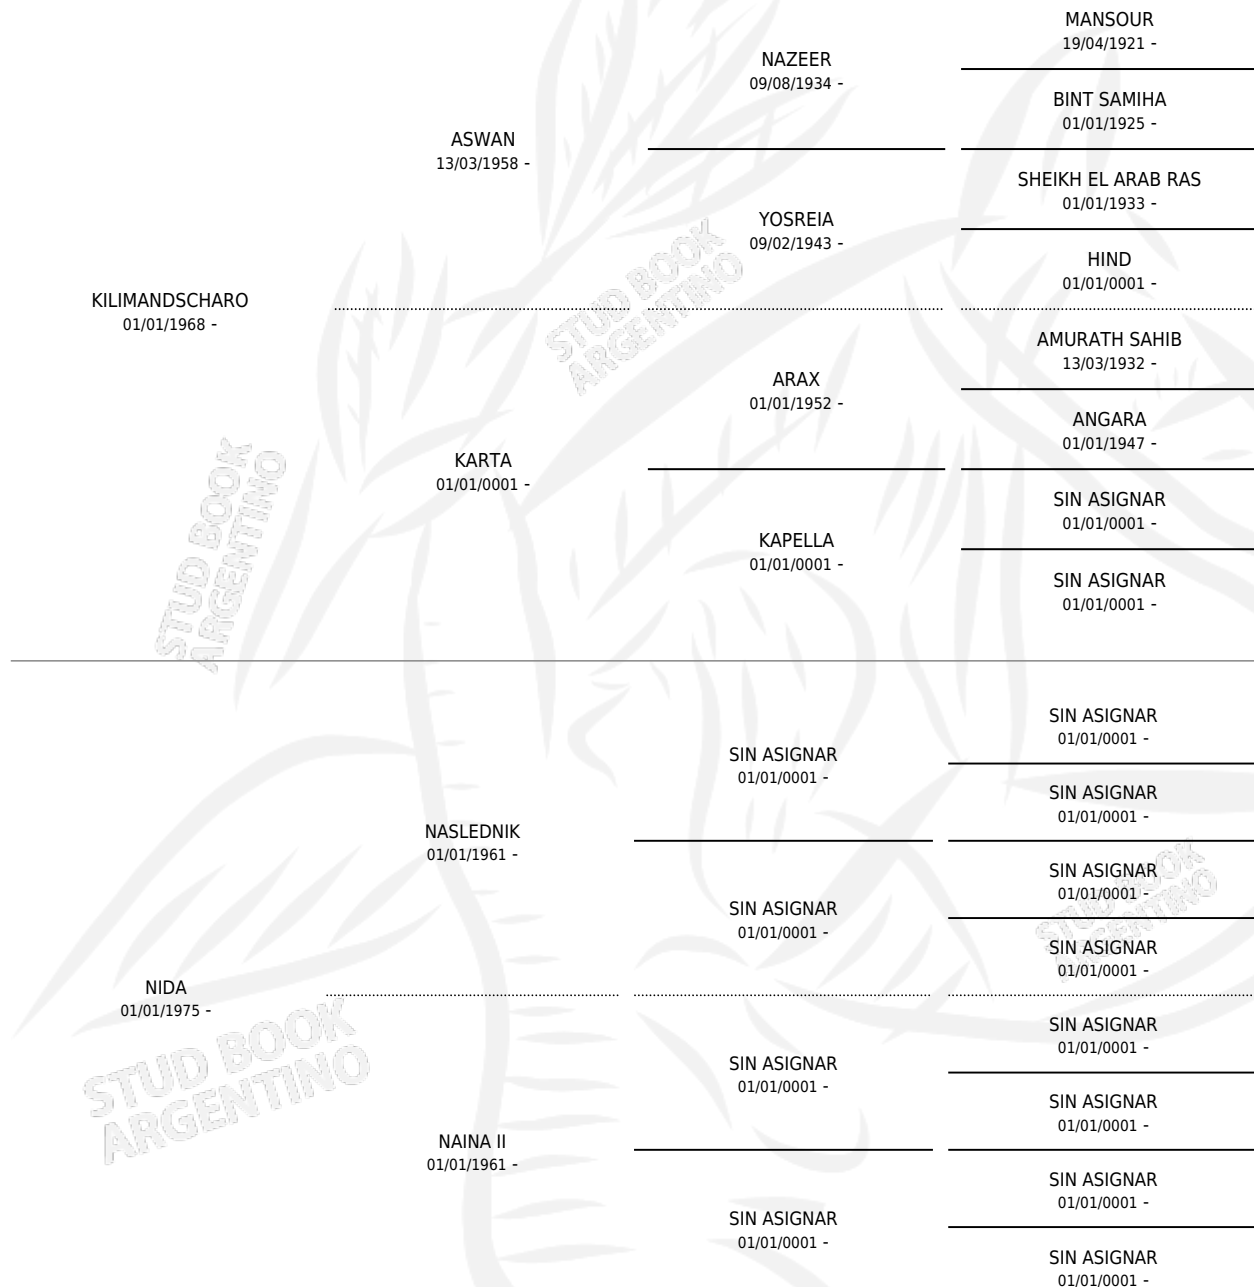

EL KILAN (US)

por KILIMANDSCHARO y NIDA por NASLEDNIK

Estados Unidos · Macho · Tordillo · AP · 01/01/1980
Familia · Volumen web

ESTADO

TIPIFICACIÓN SANGUÍNEA	X
TIPIFICACIÓN POR ADN	X
PASAPORTE	X
IDENTIFICACIÓN POR MICROCHIP	X
REPRODUCTOR	✓

Lugar de nacimiento: Estados Unidos

Criador: Extranjero

~

HIJOS

	MACHOS	HEMBRAS
36 NACIERON	18	18

SIN ACTUACIONES

PEDIGREE

SERVICIOS PADRILLO