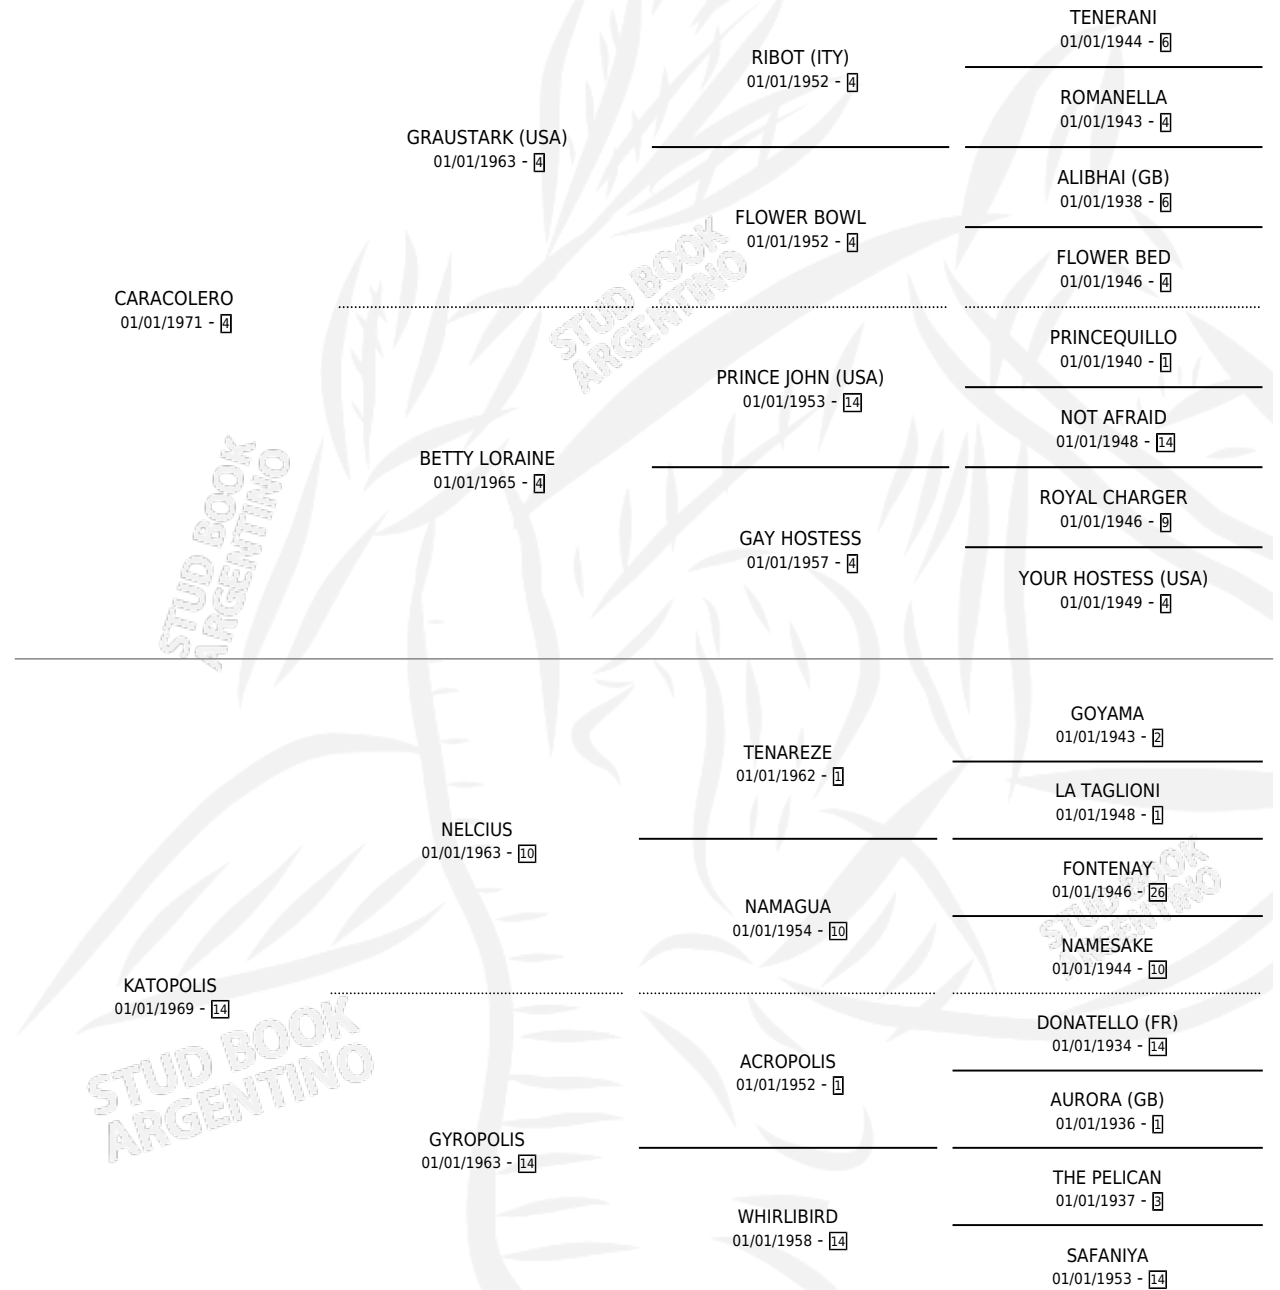

CAROPOLIS (FR)

por CARACOLERO y KATOPOLIS por NELCIUS

Francia · Macho · Alazan Tostado · SP · 01/01/1980
Familia 14 · Volumen web

ESTADO

TIPIFICACIÓN SANGUÍNEA	✓
TIPIFICACIÓN POR ADN	X
PASAPORTE	X
IDENTIFICACIÓN POR MICROCHIP	X
REPRODUCTOR	✓

Lugar de nacimiento: Francia

Criador: Extranjero

~

HIJOS

	MACHOS	HEMBRAS
2 NACIERON	1	1

SIN ACTUACIONES

PEDIGREE

SERVICIOS PADRILLO