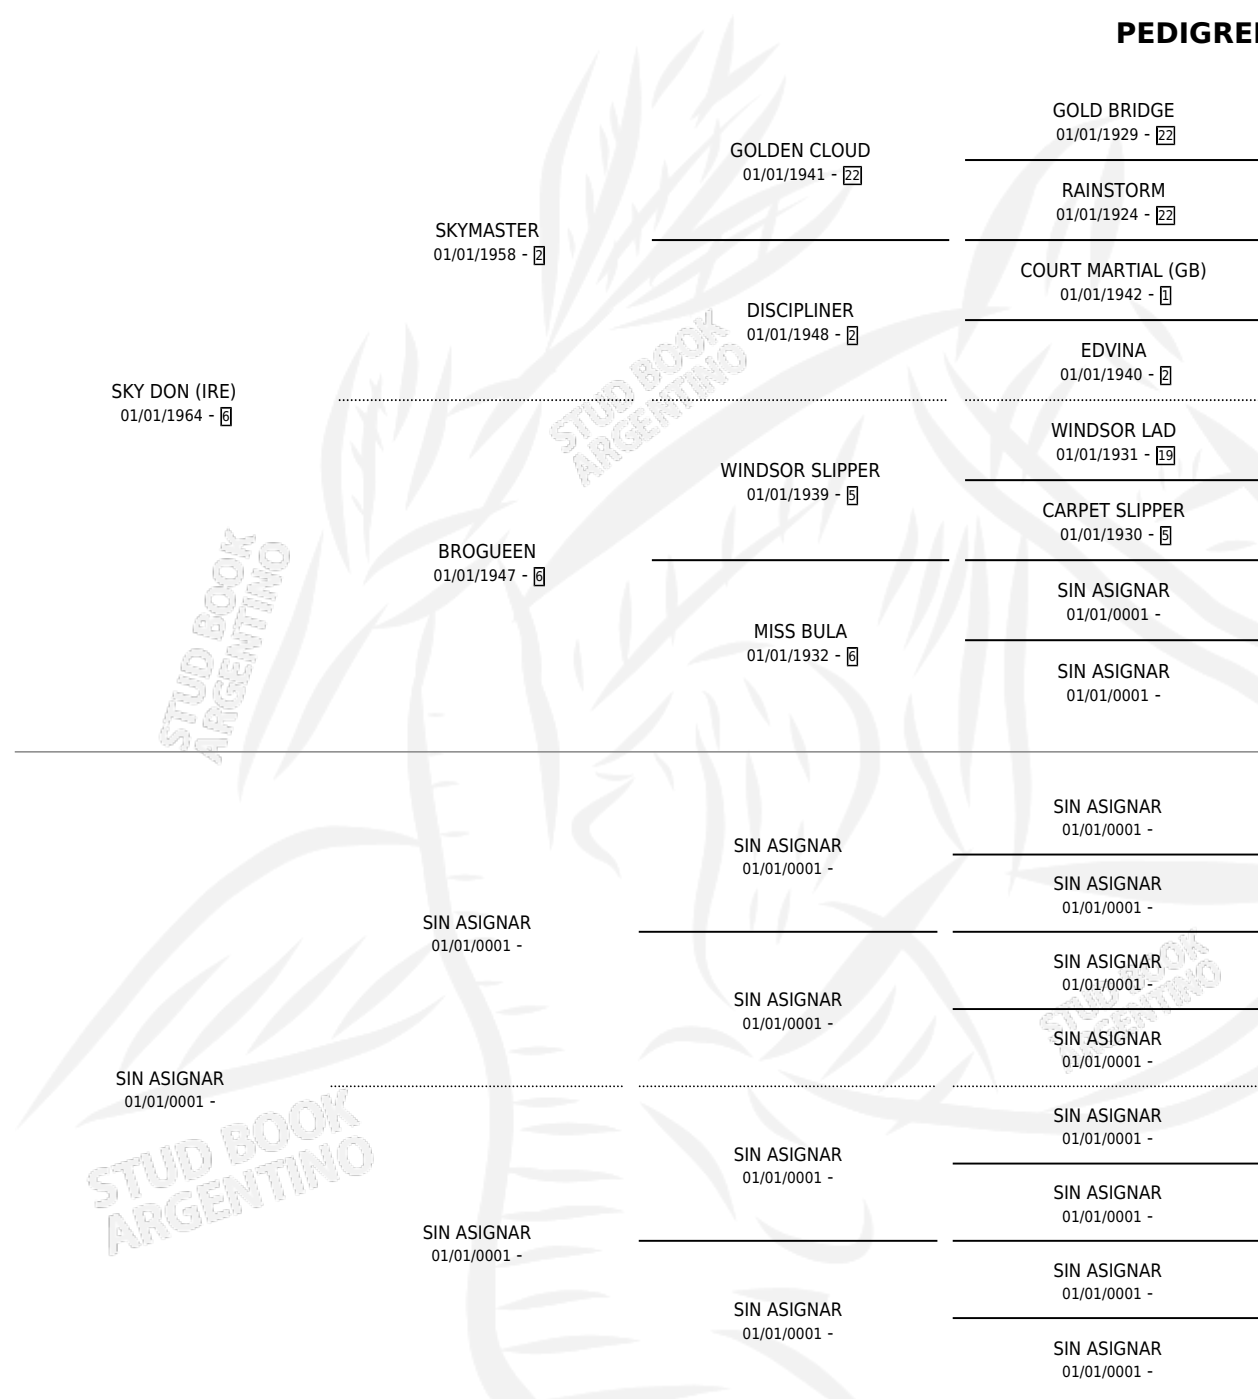

PIBE MICKY

PEDIGREE

por SKY DON (IRE) y SIN ASIGNAR por SIN ASIGNAR

Argentina · Macho · Zaino · SP · 30/11/1981
Familia · Volumen 31

ESTADO

TIPIFICACIÓN SANGUÍNEA	X
TIPIFICACIÓN POR ADN	X
PASAPORTE	X
IDENTIFICACIÓN POR MICROCHIP	X
REPRODUCTOR	✓

Lugar de nacimiento: Campo particular

Criador: Sin dato

~

HIJOS

	MACHOS	HEMBRAS
12 NACIERON	7	5
SIN ACTUACIONES		

SERVICIOS PADRILLO

TEMPORADA	HARAS	SERVICIO	NAC.	EFFECTIVIDAD
1988	LOO-MAPU	18	0	0.00 %
1987	LOO-MAPU	17	12	70.59 %