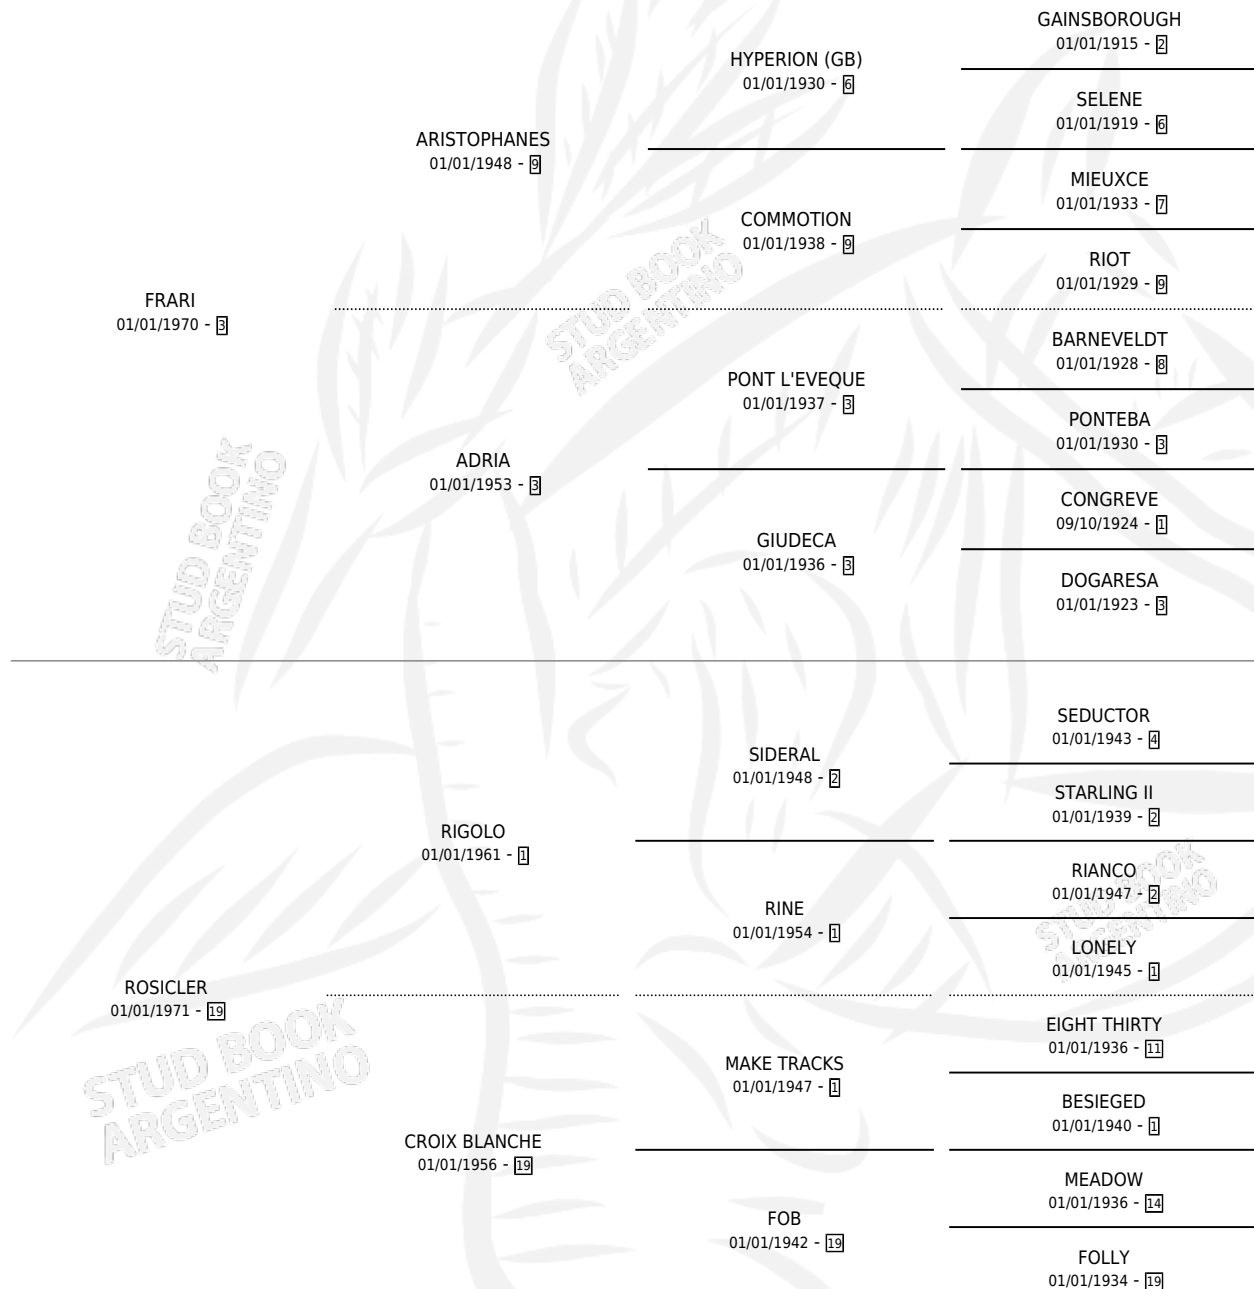

FRAU ROSSANA

por FRARI y ROSICLER por RIGOLO

Argentina · Hembra · Zaino · SP · 20/11/1981
Familia 19 · Volumen 31

ESTADO

TIPIFICACIÓN SANGUÍNEA	✓
TIPIFICACIÓN POR ADN	X
PASAPORTE	X
IDENTIFICACIÓN POR MICROCHIP	X
REPRODUCTOR	✓

Lugar de nacimiento: Campo particular

Criador: La Biznaga

~

HIJOS

	MACHOS	HEMBRAS
4 NACIERON	2	2
2 CORRIERON	1	1
1 GANARON	1	0
0 GANADORES CL	0 GANADORES GR	0 GANADORES G1

PEDIGREE

CAMPAÑA

Solo carreras oficiales de Argentina