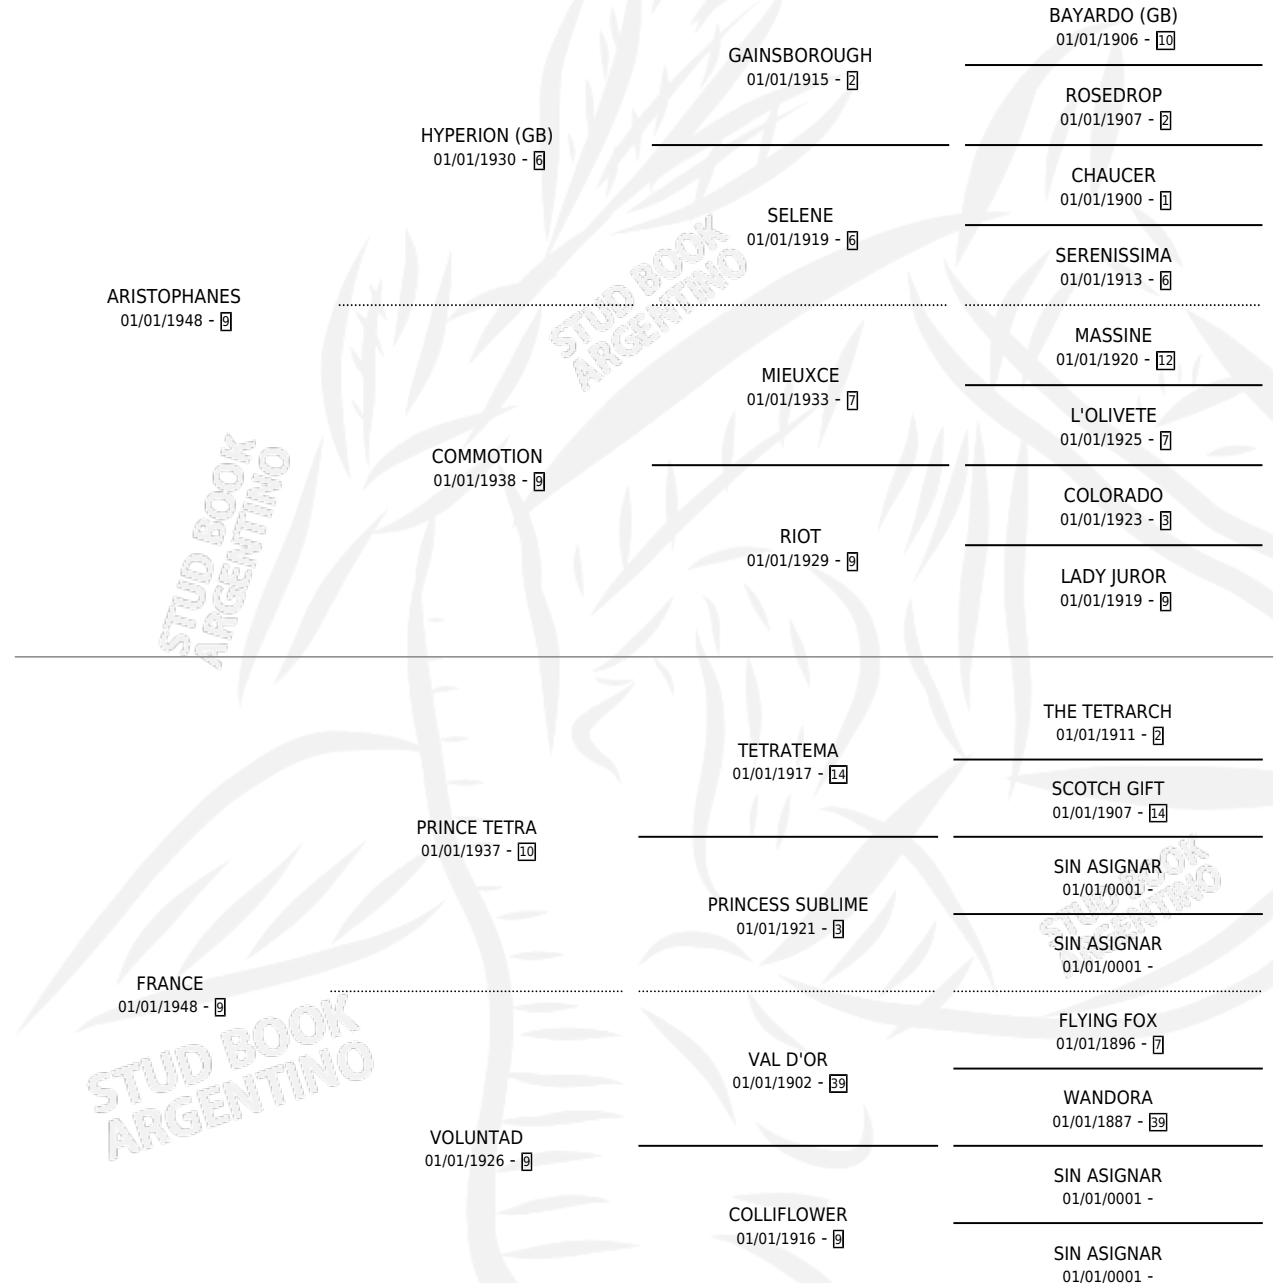

LUNEVILLE

por **ARISTOPHANES** y **FRANCE** por **PRINCE TETRA**

Argentina · Hembra · Alazan · SP · 01/01/1966
Familia 9-b · Volumen 26

ESTADO

TIPIFICACIÓN SANGUÍNEA	X
TIPIFICACIÓN POR ADN	X
PASAPORTE	X
IDENTIFICACIÓN POR MICROCHIP	X
REPRODUCTOR	✓

Lugar de nacimiento: Campo particular

Criador: Agencia Tresiete S C A

~

HIJOS

	MACHOS	HEMBRAS
11 NACIERON	6	5
5 CORRIERON	3	2
4 GANARON	3	1

1	1	1
GANADORES CL	GANADORES GR	GANADORES G1

PEDIGREE