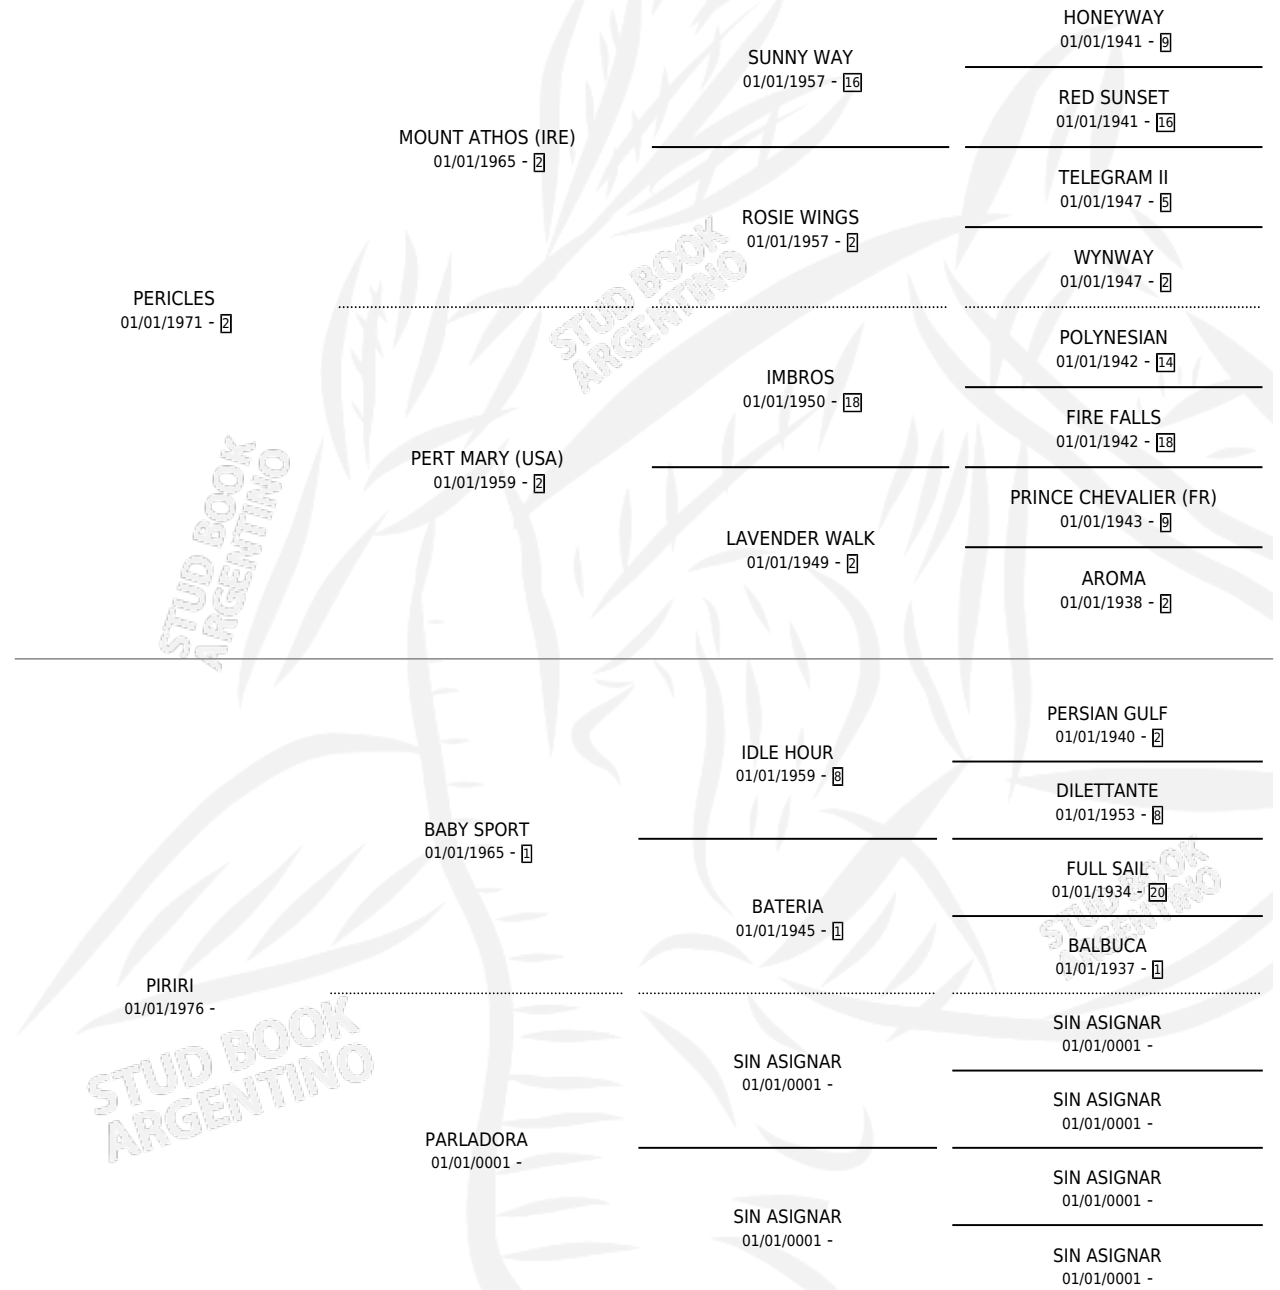

LA SABIA

por PERICLES y PIRIRI por BABY SPORT

Argentina · Hembra · Alazan · SP · 22/11/1981
Familia · Volumen 31

ESTADO

TIPIFICACIÓN SANGUÍNEA	✓
TIPIFICACIÓN POR ADN	X
PASAPORTE	X
IDENTIFICACIÓN POR MICROCHIP	X
REPRODUCTOR	✓

Lugar de nacimiento: Campo particular

Criador: Sin dato

~

HIJOS

	MACHOS	HEMBRAS
9 NACIERON	4	5

SIN ACTUACIONES

PEDIGREE