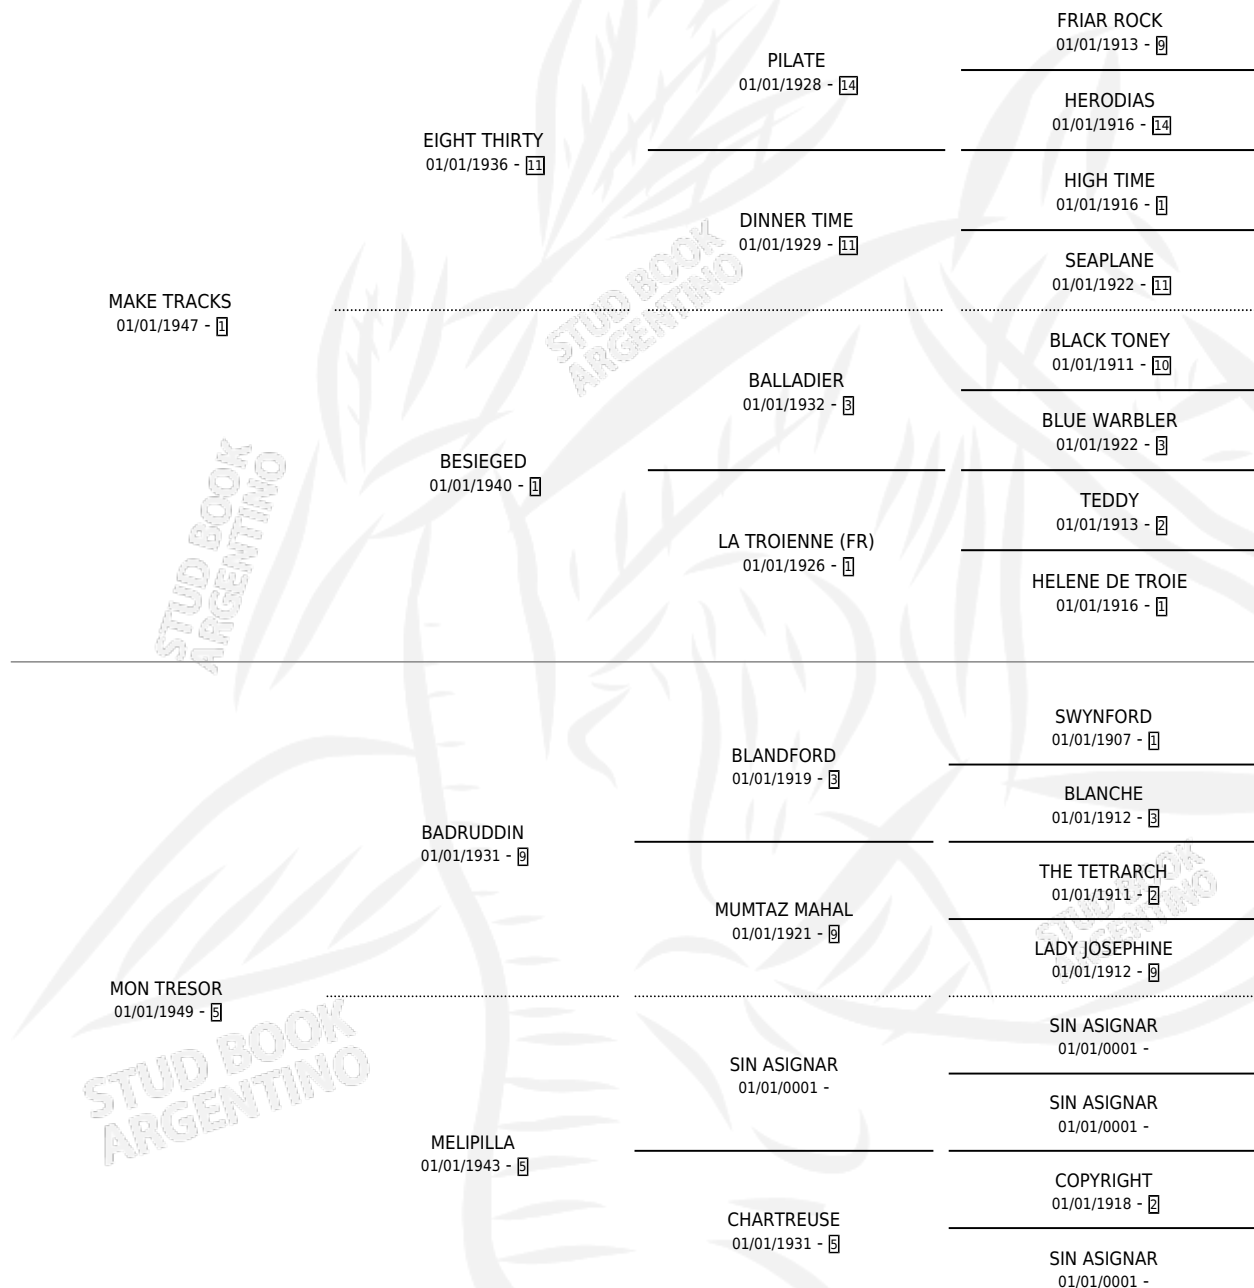

SO SWEET

por **MAKE TRACKS** y **MON TRESOR** por **BADRUDDIN**

Argentina · Hembra · Tordillo · SP · 01/01/1966
Familia 5-c · Volumen 26

ESTADO

TIPIFICACIÓN SANGUÍNEA	X
TIPIFICACIÓN POR ADN	X
PASAPORTE	X
IDENTIFICACIÓN POR MICROCHIP	X
REPRODUCTOR	✓

Lugar de nacimiento: Campo particular

Criador: Sin dato

~

HIJOS

	MACHOS	HEMBRAS
5 NACIERON	2	3
3 CORRIERON	1	2
3 GANARON	1	2
2 GANADORES CL	1 GANADORES GR	0 GANADORES G1

PEDIGREE