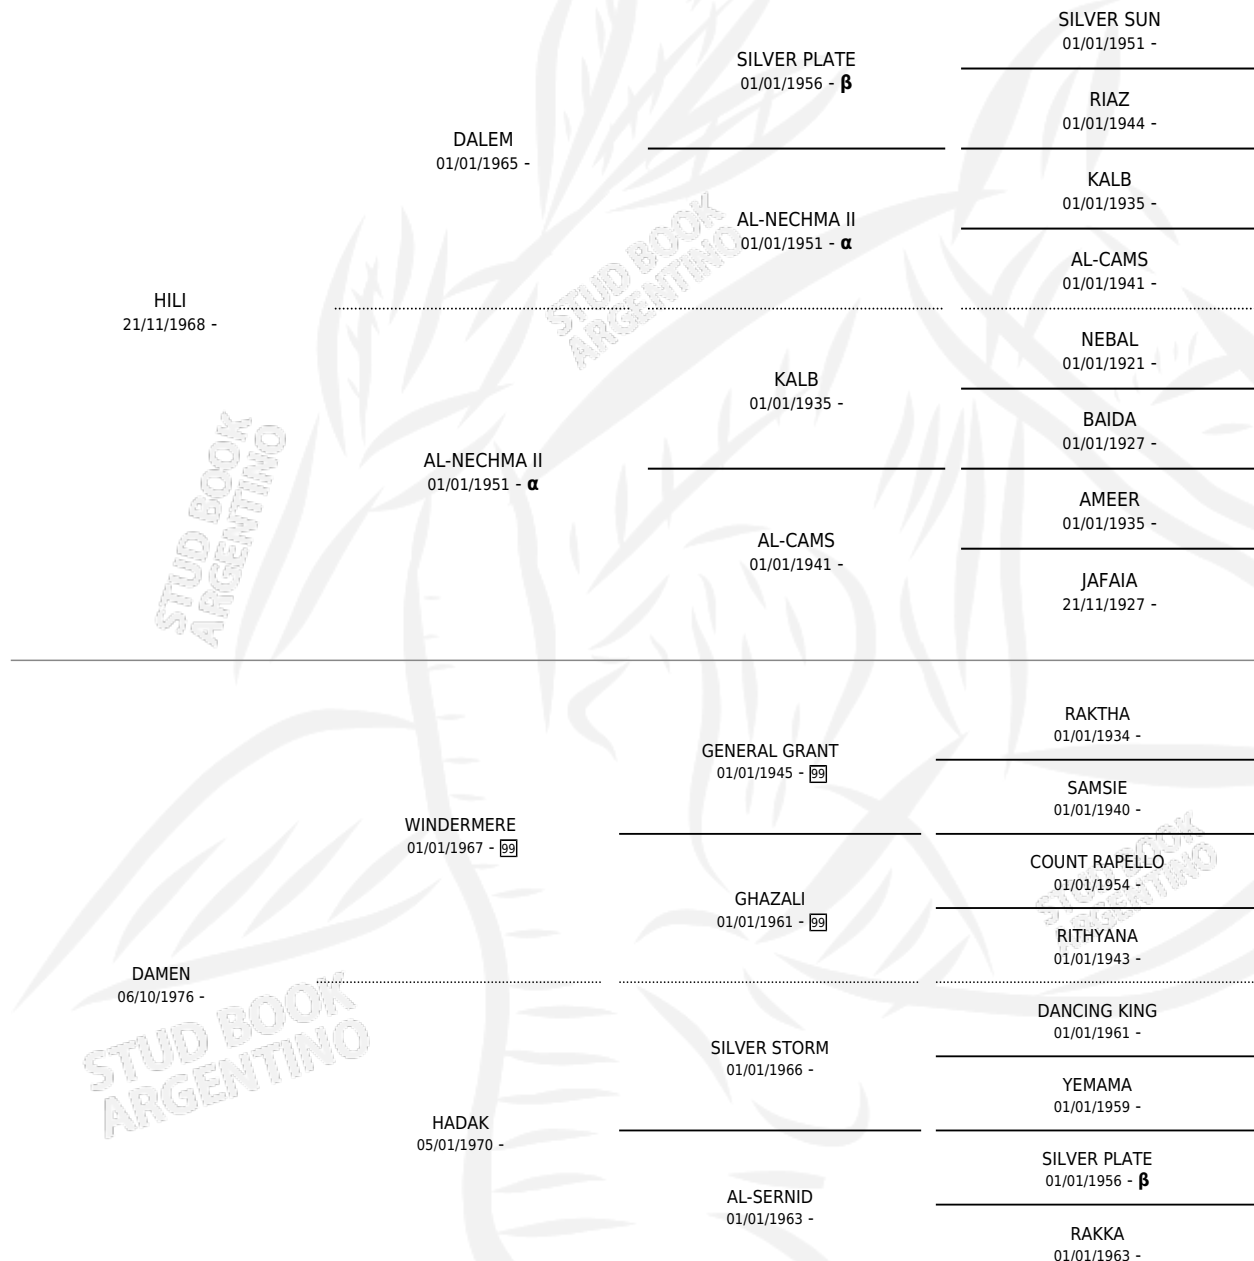

ALAM

por HILI y DAMEN por WINDERMERE

Argentina · Hembra · Alazan · AP · 13/11/1981
Familia · Volumen 31

ESTADO

TIPIFICACIÓN SANGUÍNEA	X
TIPIFICACIÓN POR ADN	X
PASAPORTE	X
IDENTIFICACIÓN POR MICROCHIP	X
REPRODUCTOR	✓

Lugar de nacimiento: Campo particular

Criador: Sin dato

~

HIJOS

	MACHOS	HEMBRAS
5 NACIERON	3	2
SIN ACTUACIONES		

PEDIGREE

INBREEDING : α, β

S

mientos 5 / Efectividad 83.33%

PADRILLO	PRODUCTO	CRIADOR	1ER SERVICIO	ÚLTIMO SERVICIO
AYUBA	∅		13/11/1990	14/12/1990
ALAM	JADDAMA (M T, 30/10/1990)	SIN DATO	10/11/1989	13/11/1989
DAIR	HUJULIM I, 01/11/1989)	SIN DATO	11/10/1988	04/12/1988
AFAAL	HARXA (H A, 12/08/1988)	SIN DATO	02/09/1987	05/09/1987
KALIL EL AKAL	GUETEB (M T, 17/08/1987)	SIN DATO	02/09/1986	05/09/1986
KALIL EL AKAL	FEL-LUSA (H T, 02/08/1986)	SIN DATO	12/08/1985	15/08/1985