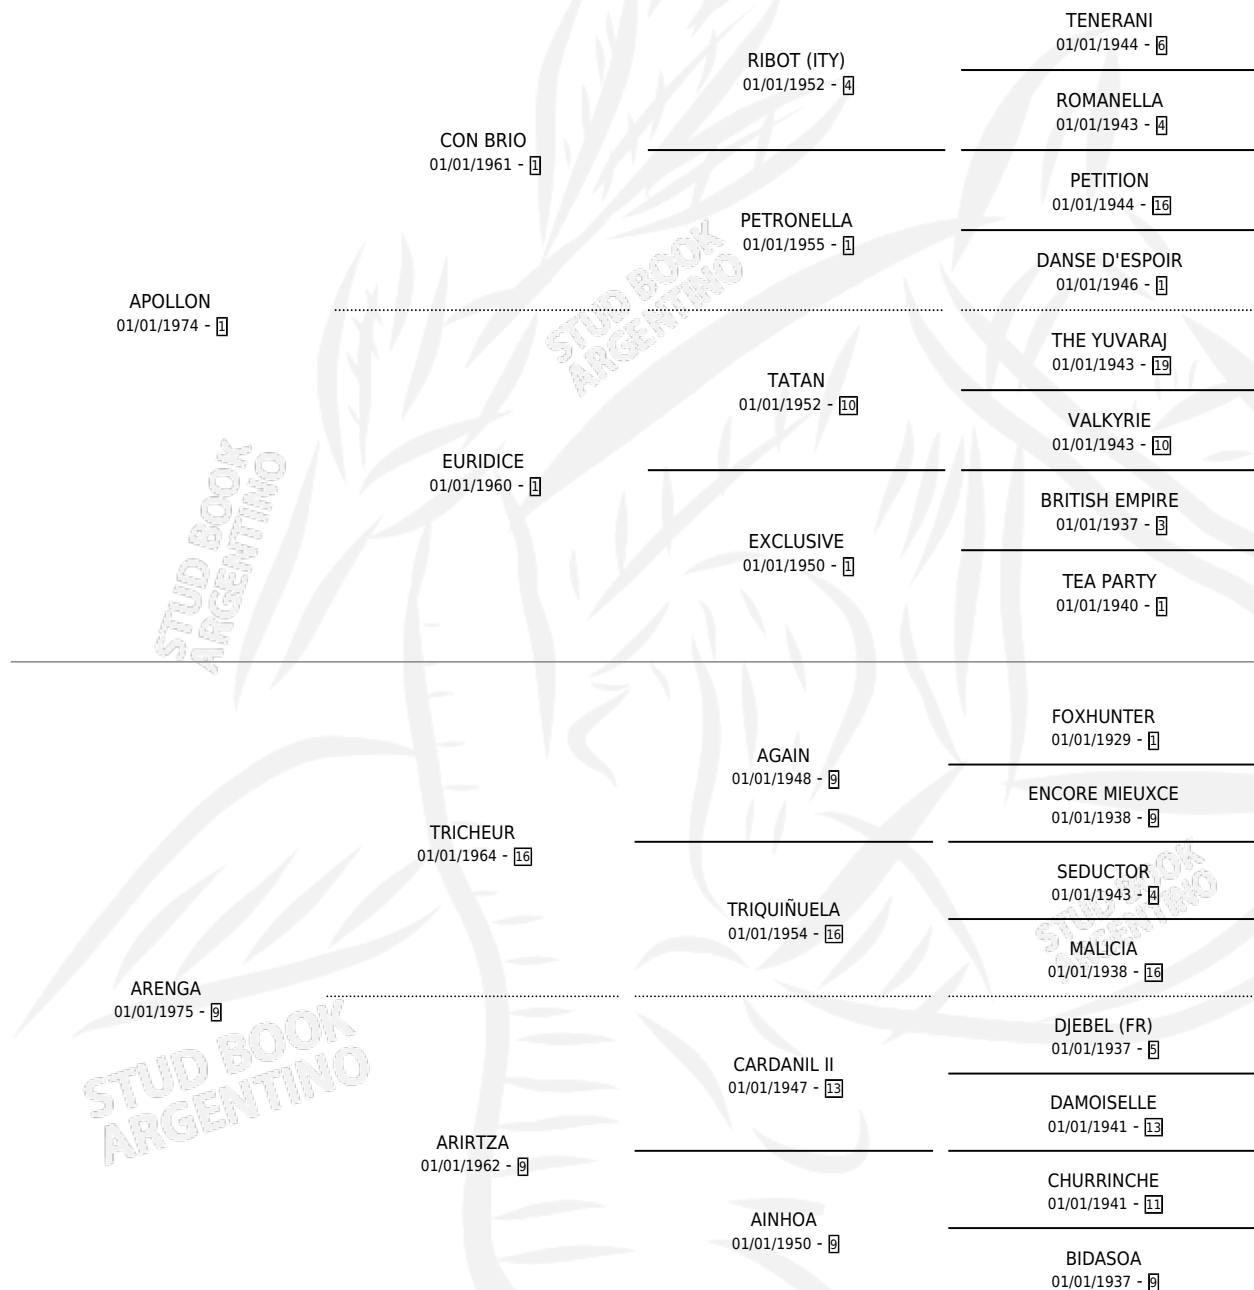

APOLOGISTA

por APOLLON y ARENGA por TRICHEUR

Argentina · Hembra · Alazan · SP · 07/09/1981
Familia 9-g · Volumen 31

ESTADO

TIPIFICACIÓN SANGUÍNEA	✓
TIPIFICACIÓN POR ADN	X
PASAPORTE	X
IDENTIFICACIÓN POR MICROCHIP	X
REPRODUCTOR	✓

Lugar de nacimiento: Campo particular

Criador: Sin dato

~

HIJOS

	MACHOS	HEMBRAS
3 NACIERON	1	2
SIN ACTUACIONES		

PEDIGREE

S

mientos 3 / Efectividad 37.50%

PADRILLO	PRODUCTO	CRIADOR	1ER SERVICIO	ÚLTIMO SERVICIO
GENIOSO	∅		19/11/1994	23/11/1994
APOLOGISTA	∅		20/11/1993	22/11/1993
MAT WIND	APOLO MAT (M A, 05/11/1993)	SIN DATO	01/11/1992	28/11/1992
EL CANTABRO	∅		21/10/1991	21/11/1991
EL CANTABRO	LA ARAGONESA (H Z, 11/10/1991)	SIN DATO	24/10/1990	27/10/1990
MASPICANTE	ASI ES NINON (H A, 14/10/1990) •MURIÓ EL 12/11/1991•	SIN DATO	28/10/1989	13/11/1989
MASPICANTE	∅		11/08/1988	13/11/1988
MASPICANTE	∅		14/09/1987	17/09/1987