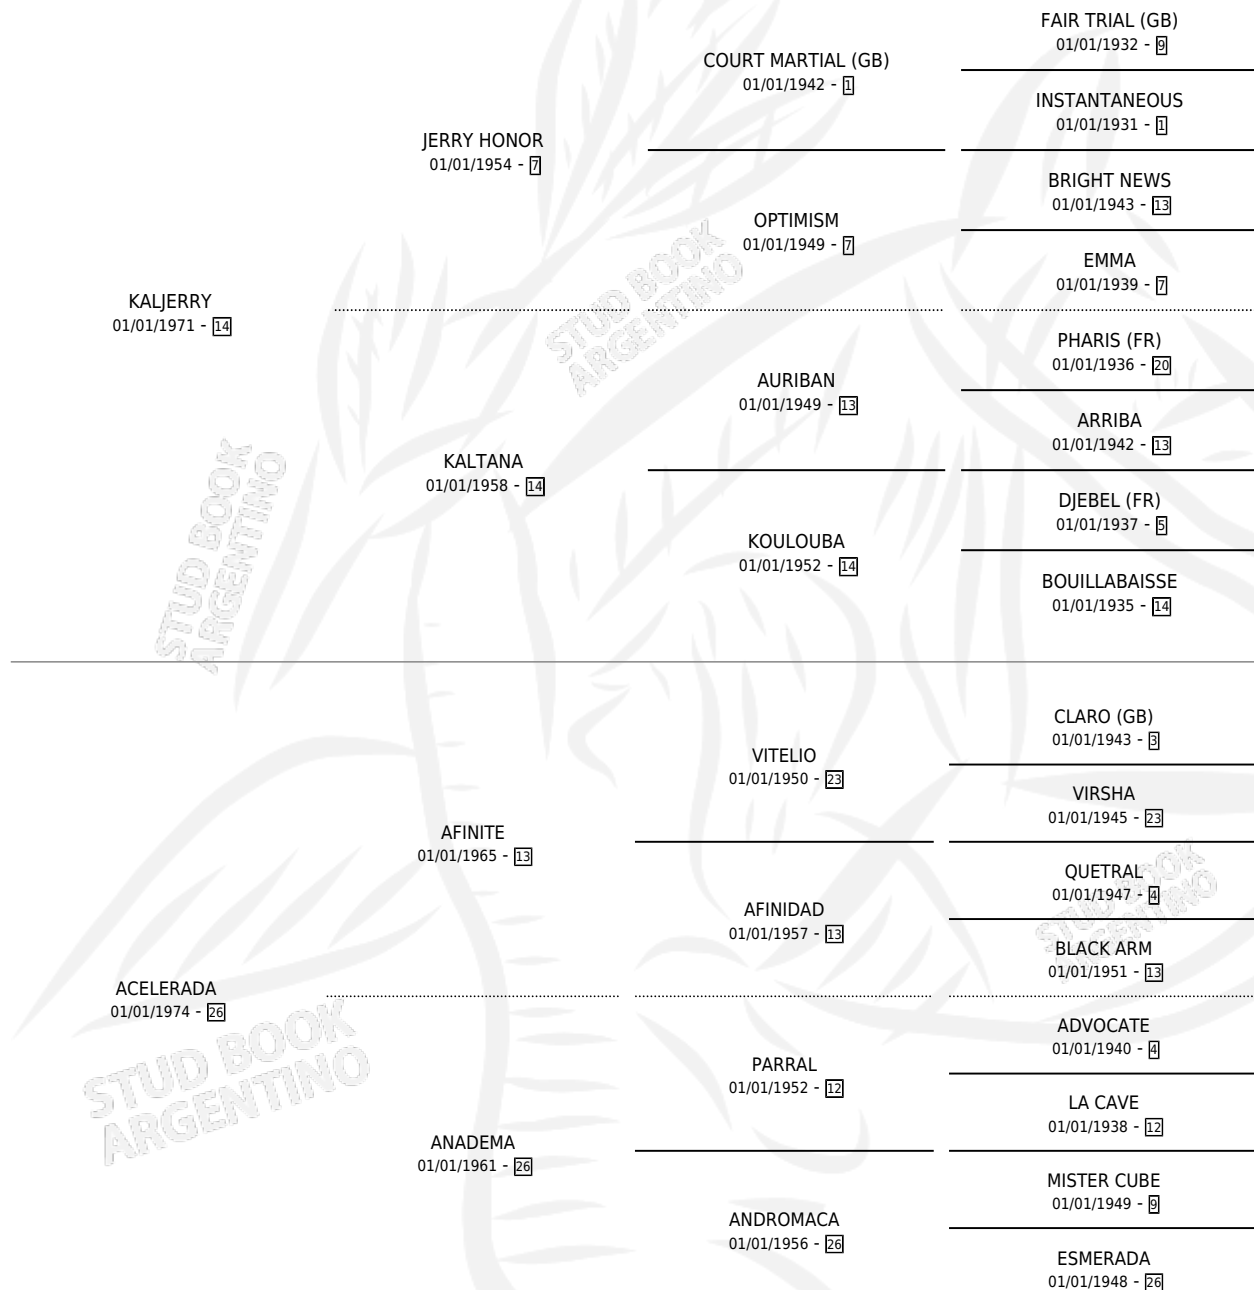

KALVINO

por KALJERRY y ACELERADA por AFINITE

Argentina · Macho · Zaino · SP · 25/10/1981
Familia 26 · Volumen 31

ESTADO

TIPIFICACIÓN SANGUÍNEA	✓
TIPIFICACIÓN POR ADN	X
PASAPORTE	X
IDENTIFICACIÓN POR MICROCHIP	X
REPRODUCTOR	✓

Lugar de nacimiento: Campo particular

Criador: Sin dato

~

HIJOS

	MACHOS	HEMBRAS
1 NACIERON	1	0
SIN ACTUACIONES		

PEDIGREE

~ CAMPAÑA

Solo carreras oficiales de Argentina