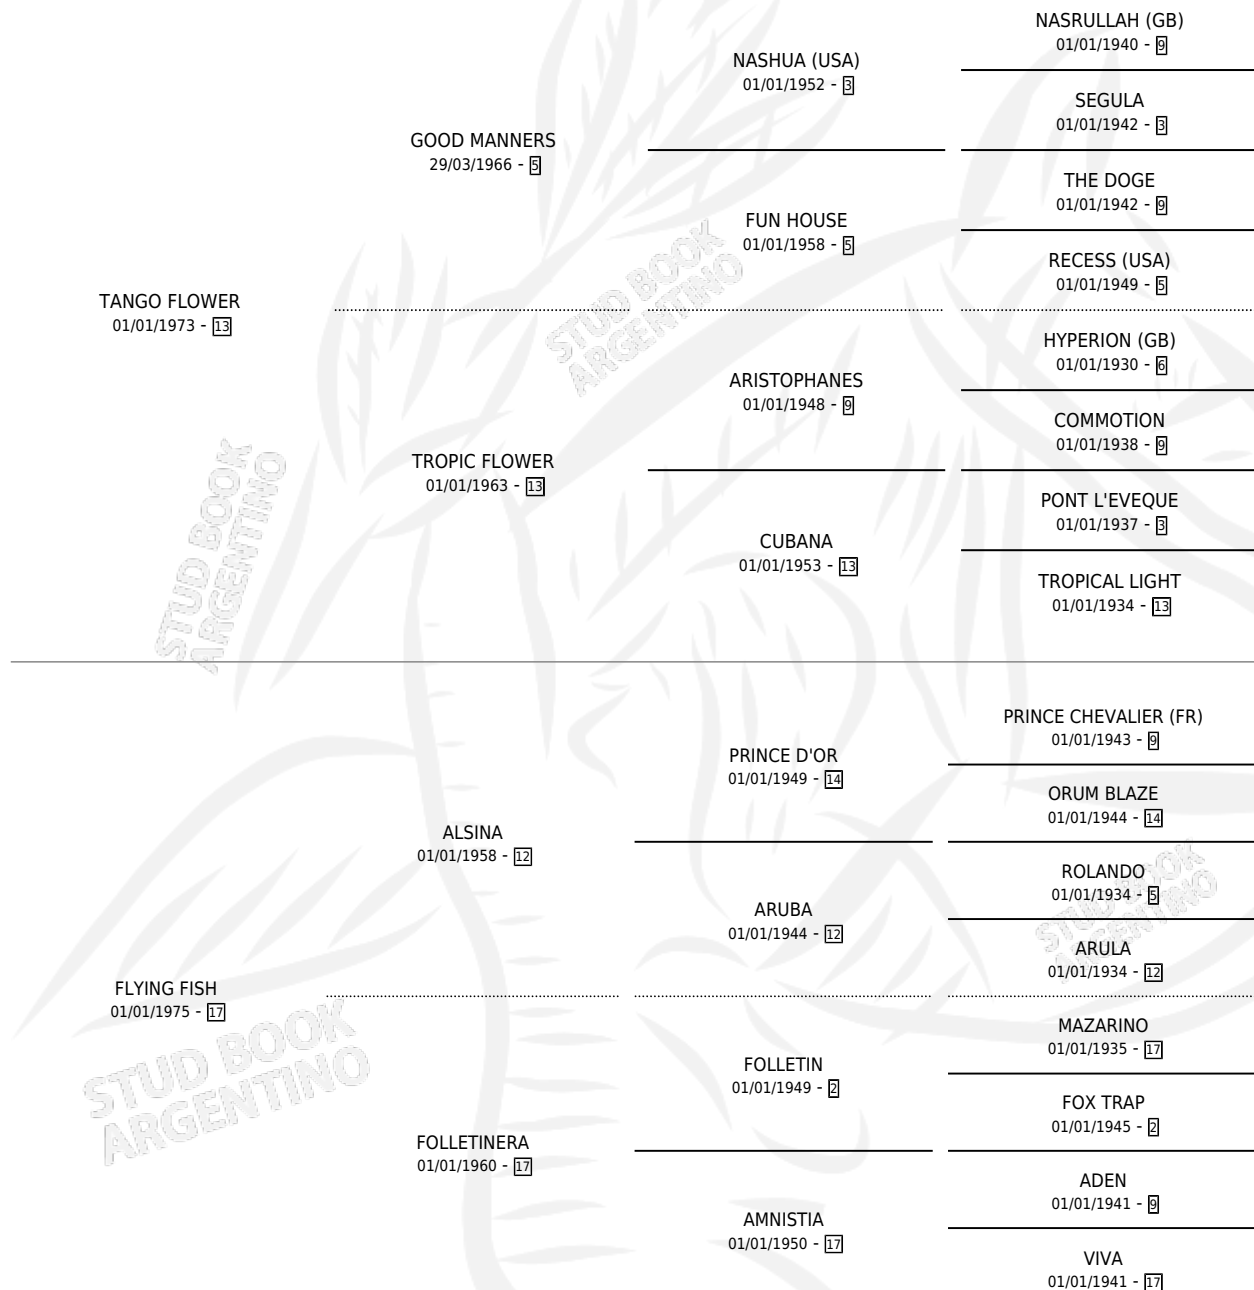

TAN ALSINO

por TANGO FLOWER y FLYING FISH por ALSINA

Argentina · Macho · Alazan · SP · 16/11/1981
Familia 17-c · Volumen 31

ESTADO

TIPIFICACIÓN SANGUÍNEA	✓
TIPIFICACIÓN POR ADN	X
PASAPORTE	X
IDENTIFICACIÓN POR MICROCHIP	X
REPRODUCTOR	✓

Lugar de nacimiento: Campo particular

Criador: Sin dato

~

HIJOS

	MACHOS	HEMBRAS
12 NACIERON	7	5
5 CORRIERON	5	0
1 GANARON	1	0
0 GANADORES CL	0 GANADORES GR	0 GANADORES G1

PEDIGREE

CAMPAÑA

Solo carreras oficiales de Argentina