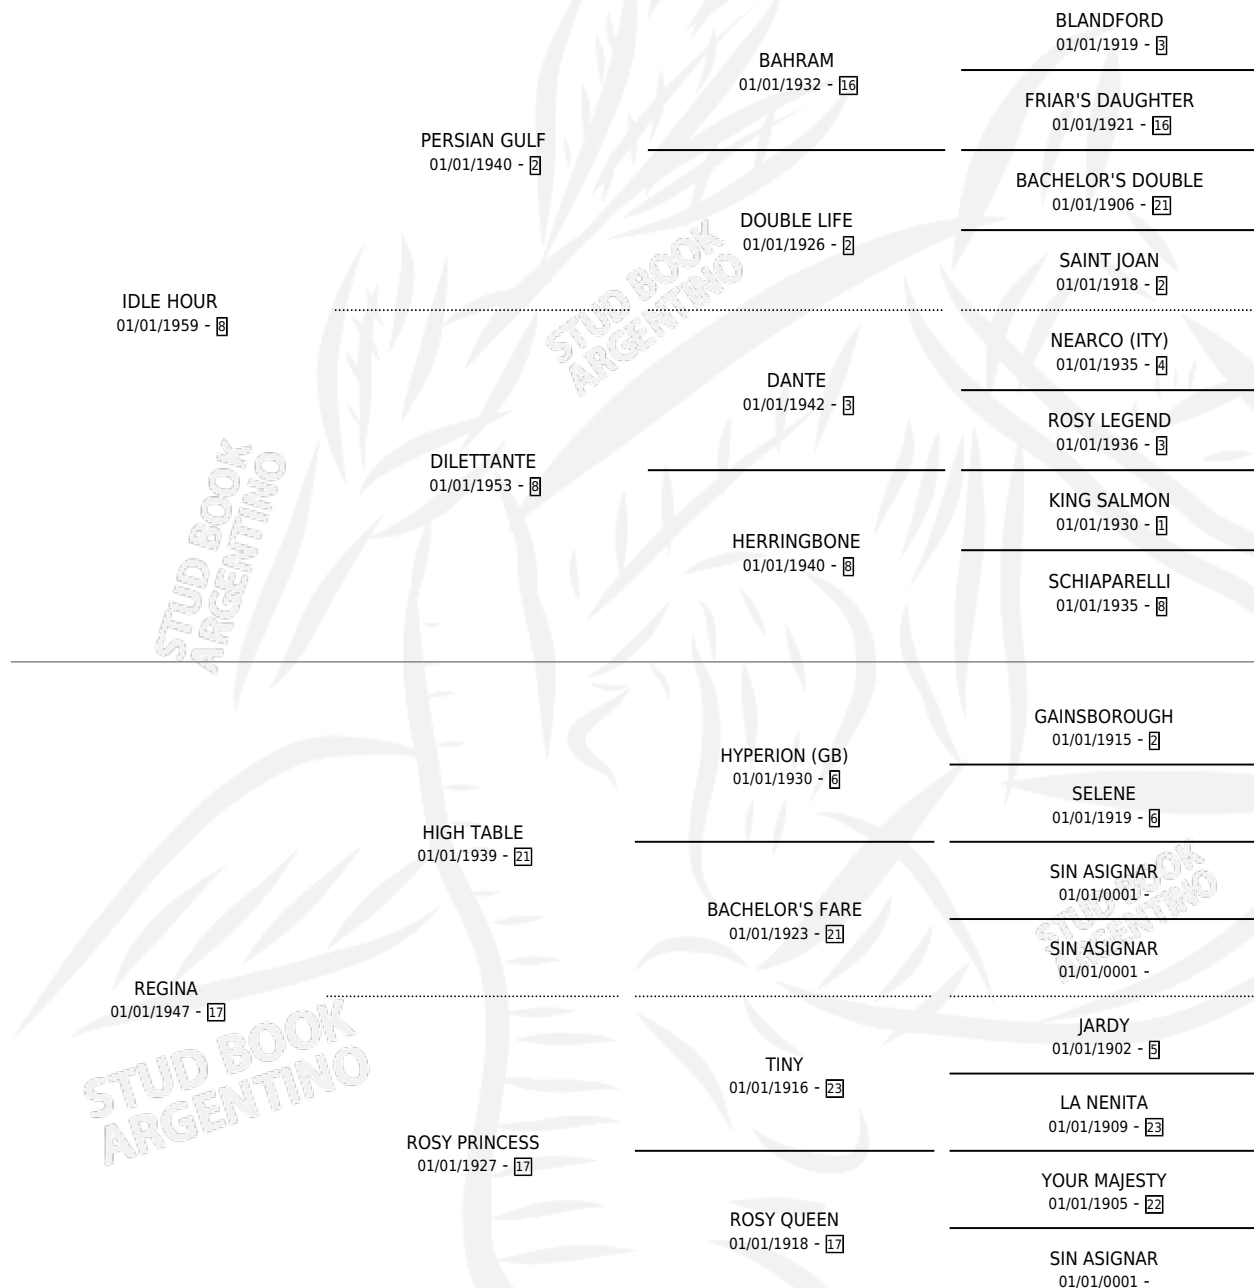

IDLE CHILD

por **IDLE HOUR** y **REGINA** por **HIGH TABLE**

Argentina · Hembra · Alazan · SP · 01/01/1966
Familia 17-c · Volumen 26

ESTADO

TIPIFICACIÓN SANGUÍNEA	X
TIPIFICACIÓN POR ADN	X
PASAPORTE	X
IDENTIFICACIÓN POR MICROCHIP	X
REPRODUCTOR	✓

Lugar de nacimiento: Campo particular

Criador: Sin dato

~

HIJOS

	MACHOS	HEMBRAS
4 NACIERON	1	3
1 CORRIERON	0	1
1 GANARON	0	1
0 GANADORES CL	0 GANADORES GR	0 GANADORES G1

PEDIGREE

S

mientos 1 / Efectividad 25.00%

PADRILLO	PRODUCTO	CRIADOR	1ER SERVICIO	ÚLTIMO SERVICIO
GREAT CHIEF (USA)	∅		27/08/1986	28/08/1986
IDLE CHILD	∅		03/11/1985	04/11/1985
Datos oficiales del Stud Book Argentino	∅			
GREAT CHIEF (USA)				
Documentó generado el 04/05/2026				
GREAT CHIEF (USA) studbook.org.ar	GRAN CHICA (H A, 26/10/1985)	SIN DATO		