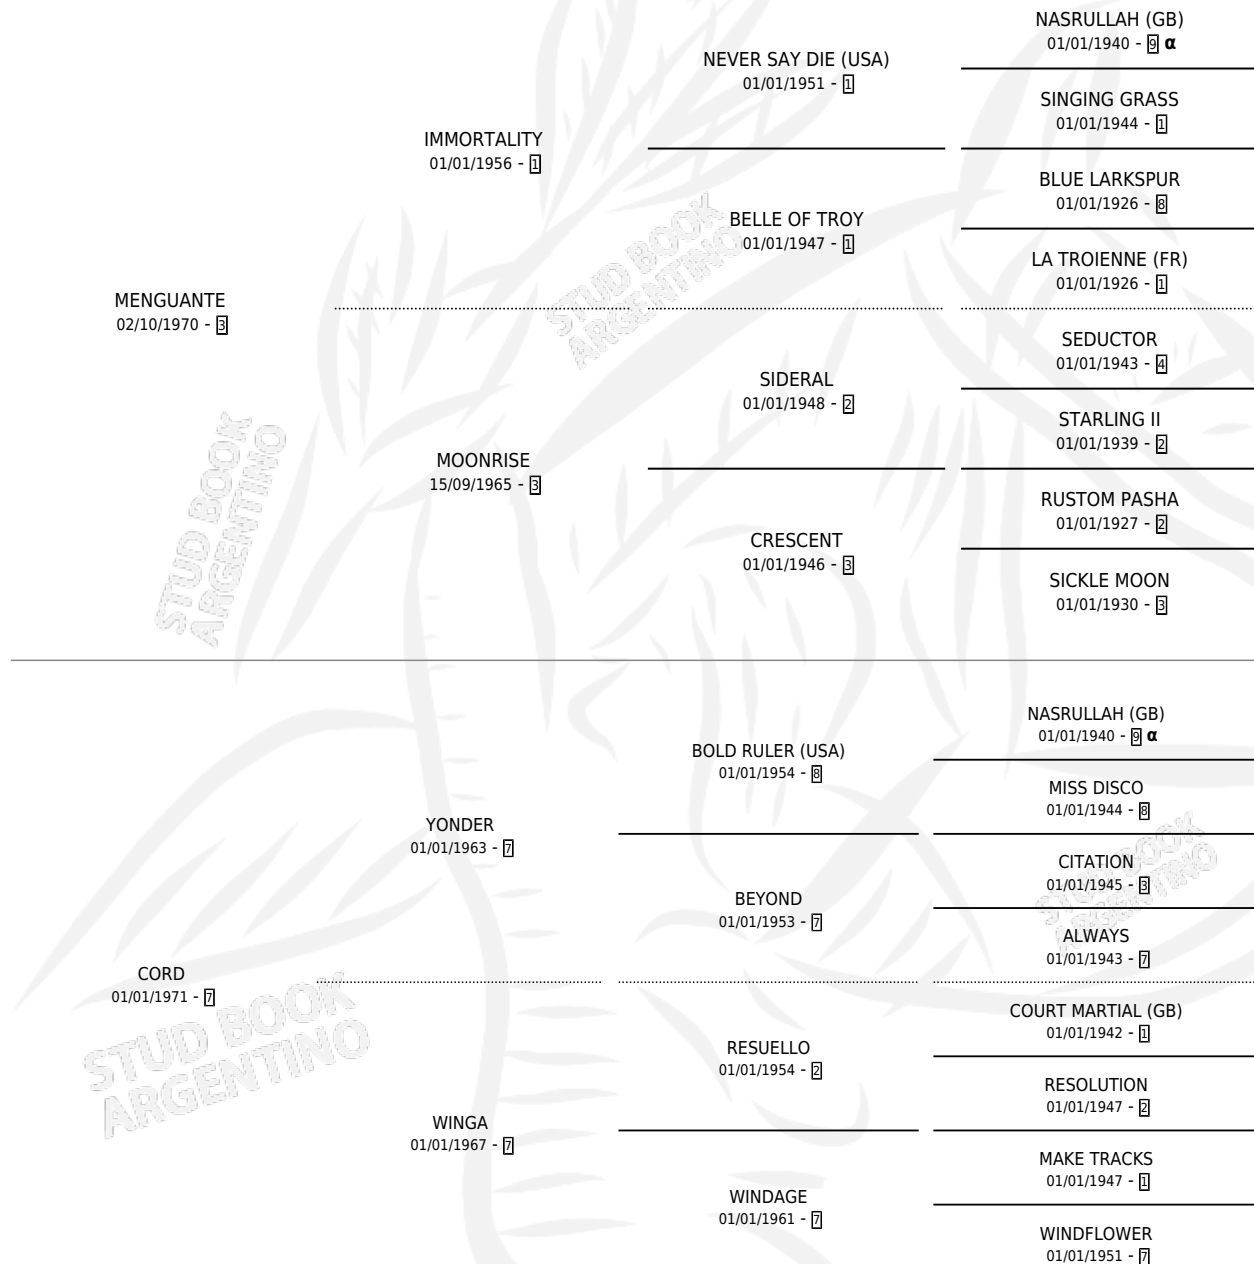

STEEL MOON

por **MENGUANTE** y **CORD** por **YONDER**

Argentina · Hembra · Alazan · SP · 01/01/1981
Familia 7 · Volumen 31

ESTADO

TIPIFICACIÓN SANGUÍNEA	X
TIPIFICACIÓN POR ADN	X
PASAPORTE	X
IDENTIFICACIÓN POR MICROCHIP	X
REPRODUCTOR	✓

Lugar de nacimiento: Campo particular
Criador: Alhabe Domingo Agustin

~

HIJOS

	MACHOS	HEMBRAS
2 NACIERON	0	2
1 CORRIERON	0	1
1 GANARON	0	1
0 GANADORES CL	0 GANADORES GR	0 GANADORES G1

PEDIGREE

INBREEDING : α

S

mientos 2 / Efectividad 28.57%

PADRILLO	PRODUCTO	CRIADOR	1ER SERVICIO	ÚLTIMO SERVICIO
DON HUMBERTO	Ø		01/11/1990	05/11/1990
STEEL MOON	Ø		26/08/1989	10/12/1989
Datos oficiales del Stud Book Argentino	Ø		16/08/1988	30/10/1988
Documentado generado el 05/05/2026	Ø		08/09/1987	18/12/1987
DON HUMBERTO	Ø		24/09/1986	26/09/1986
studbook.org.ar	ESTEVA (H AT, 23/08/1987)	SIN DATO	13/10/1985	16/10/1985
DON HUMBERTO	Ø			
DON HUMBERTO	ESTEPARIA (H AT, 03/10/1985)	A LOS PADRES		