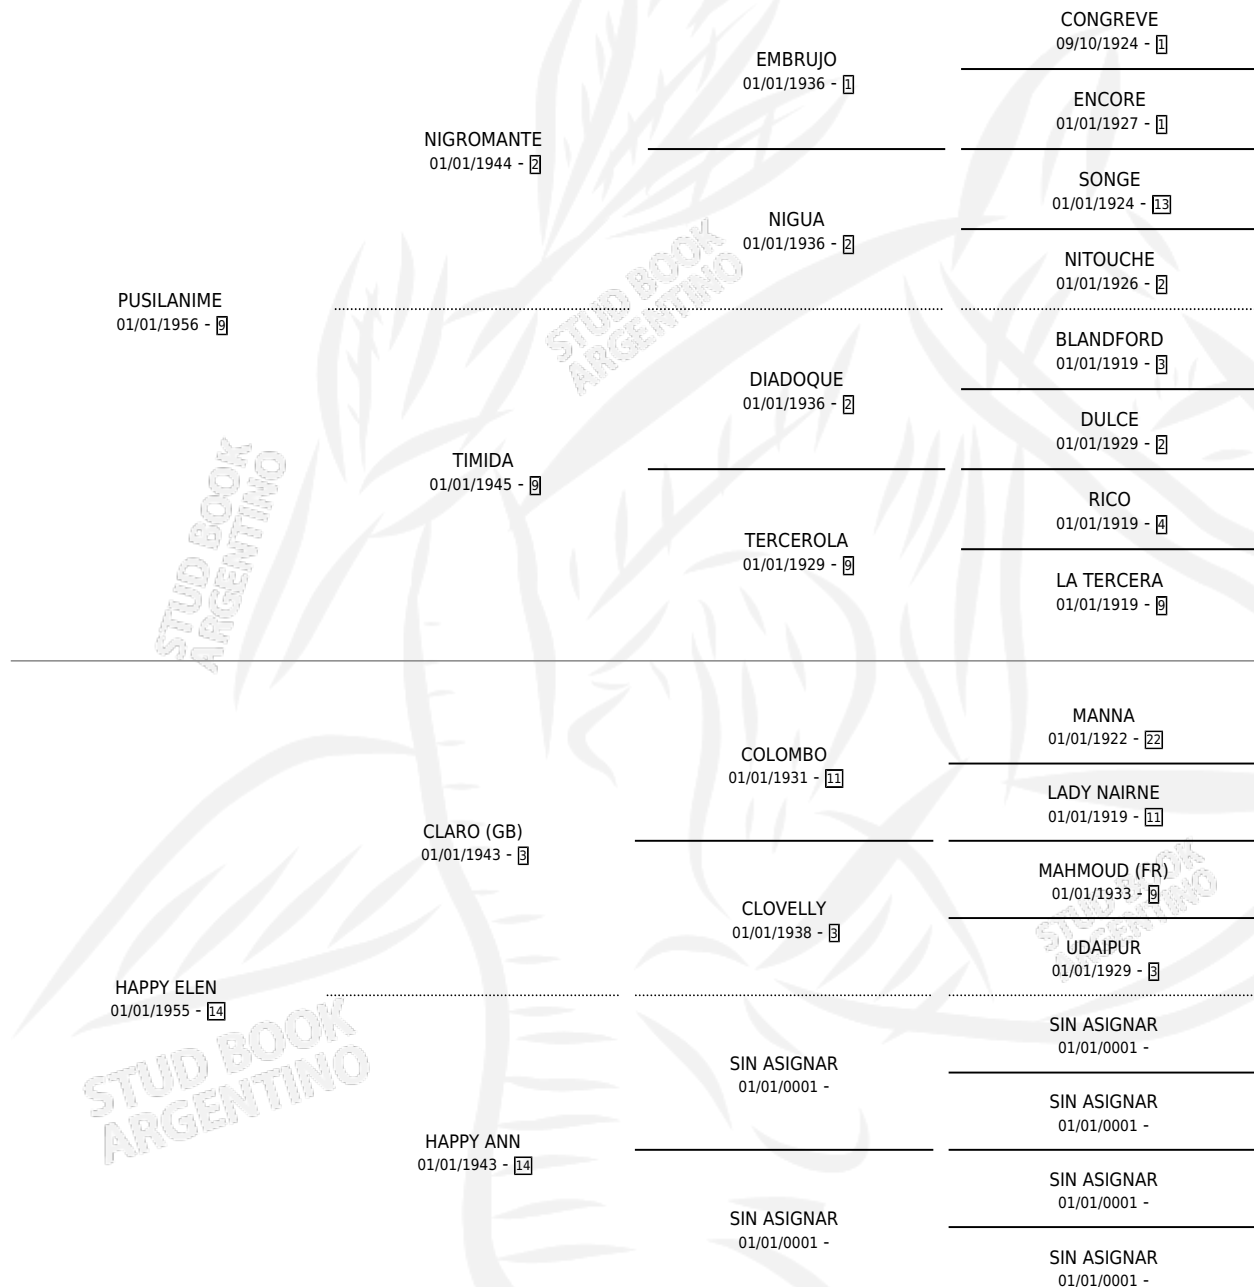

PREFERENTE

por **PUSILANIME** y **HAPPY ELEN** por **CLARO (GB)**

Argentina · Hembra · Zaino Doradillo · SP · 01/01/1966
Familia 14-b · Volumen 26

ESTADO

TIPIFICACIÓN SANGUÍNEA	X
TIPIFICACIÓN POR ADN	X
PASAPORTE	X
IDENTIFICACIÓN POR MICROCHIP	X
REPRODUCTOR	✓

Lugar de nacimiento: Campo particular

Criador: Sin dato

~

HIJOS

	MACHOS	HEMBRAS
4 NACIERON	1	3
2 CORRIERON	1	1
2 GANARON	1	1
0 GANADORES CL	0 GANADORES GR	0 GANADORES G1

PEDIGREE