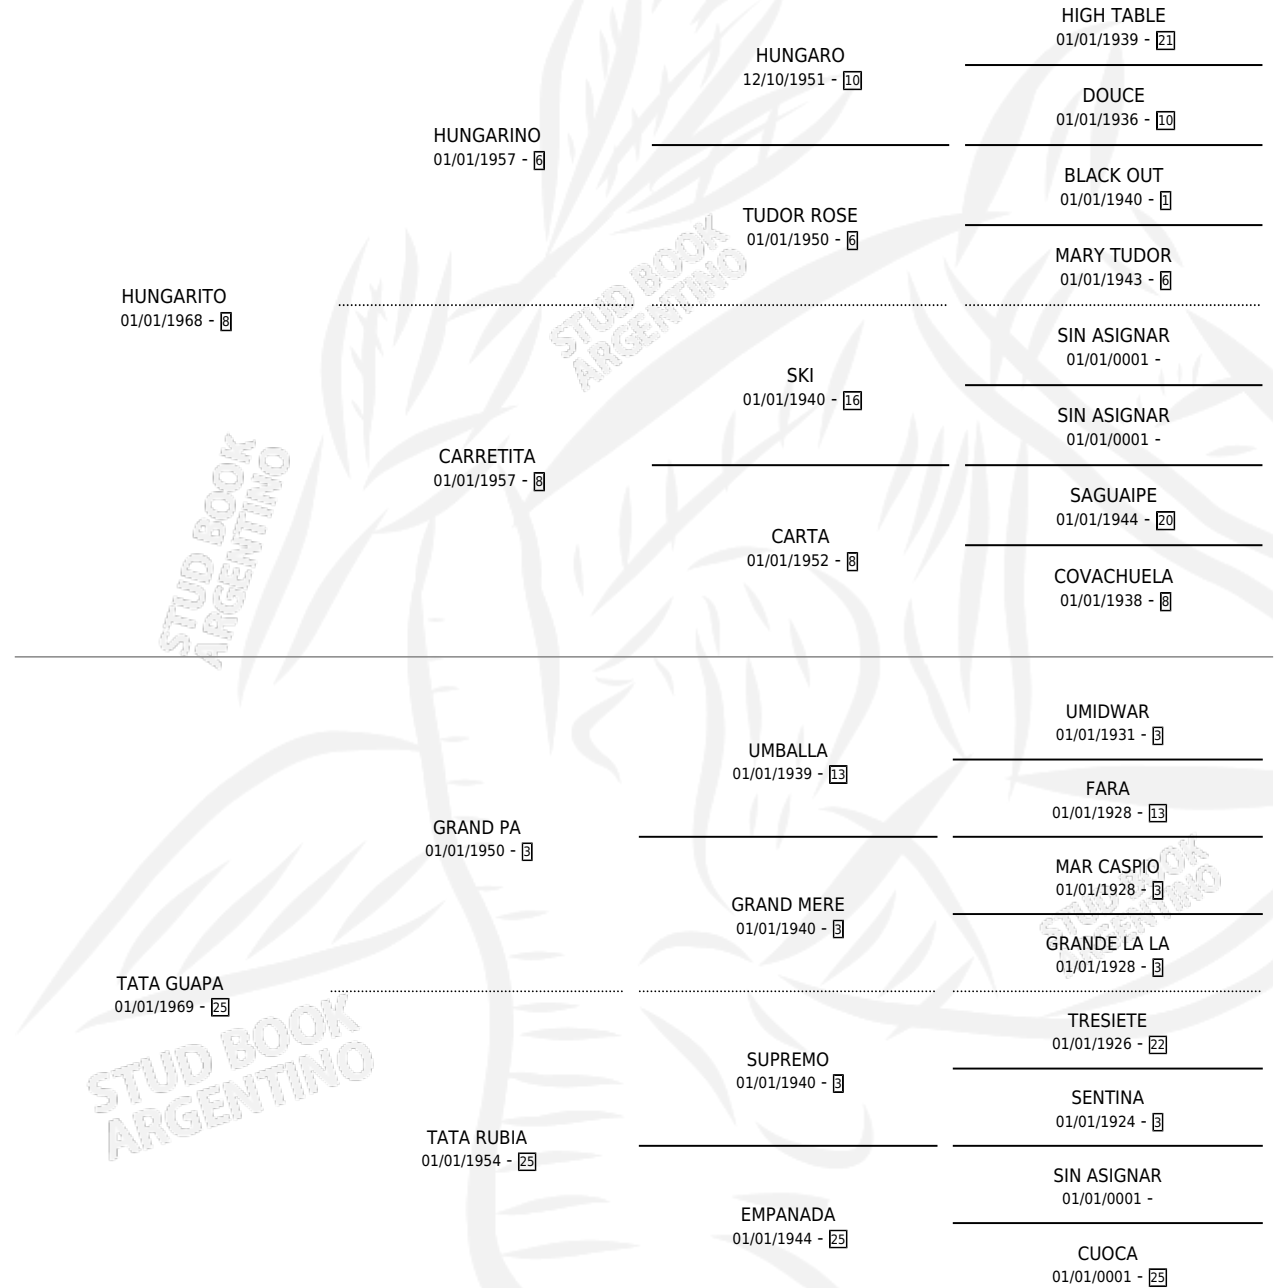

CHICOLEO

por HUNGARITO y TATA GUAPA por GRAND PA

Argentina · Macho · No Consigna · SP · 01/01/1981
Familia 25 · Volumen 31

ESTADO

TIPIFICACIÓN SANGUÍNEA	X
TIPIFICACIÓN POR ADN	X
PASAPORTE	X
IDENTIFICACIÓN POR MICROCHIP	X
REPRODUCTOR	X

Lugar de nacimiento: Campo particular

Criador: Sin dato

PEDIGREE

CAMPAÑA

Solo carreras oficiales de Argentina

POR EDAD

EDAD	CC	1°	2°	3°	4°	5°	NP	CLC	CLG	CLCG1	CLGG1	IMPORTE	GANANCIA / CC
5 AÑOS	1	1	0	0	0	0	0	0	0	0	0	\$0	\$0
6 AÑOS	1	1	0	0	0	0	0	0	0	0	0	\$0	\$0
TOTALES	2	2	0	0	0	0	0	0	0	0	0	\$0	\$0
%		100%	0.0%	0.0%	0.0%	0.0%	0.0%	0.0%	0.0%	0.0%	0.0%		