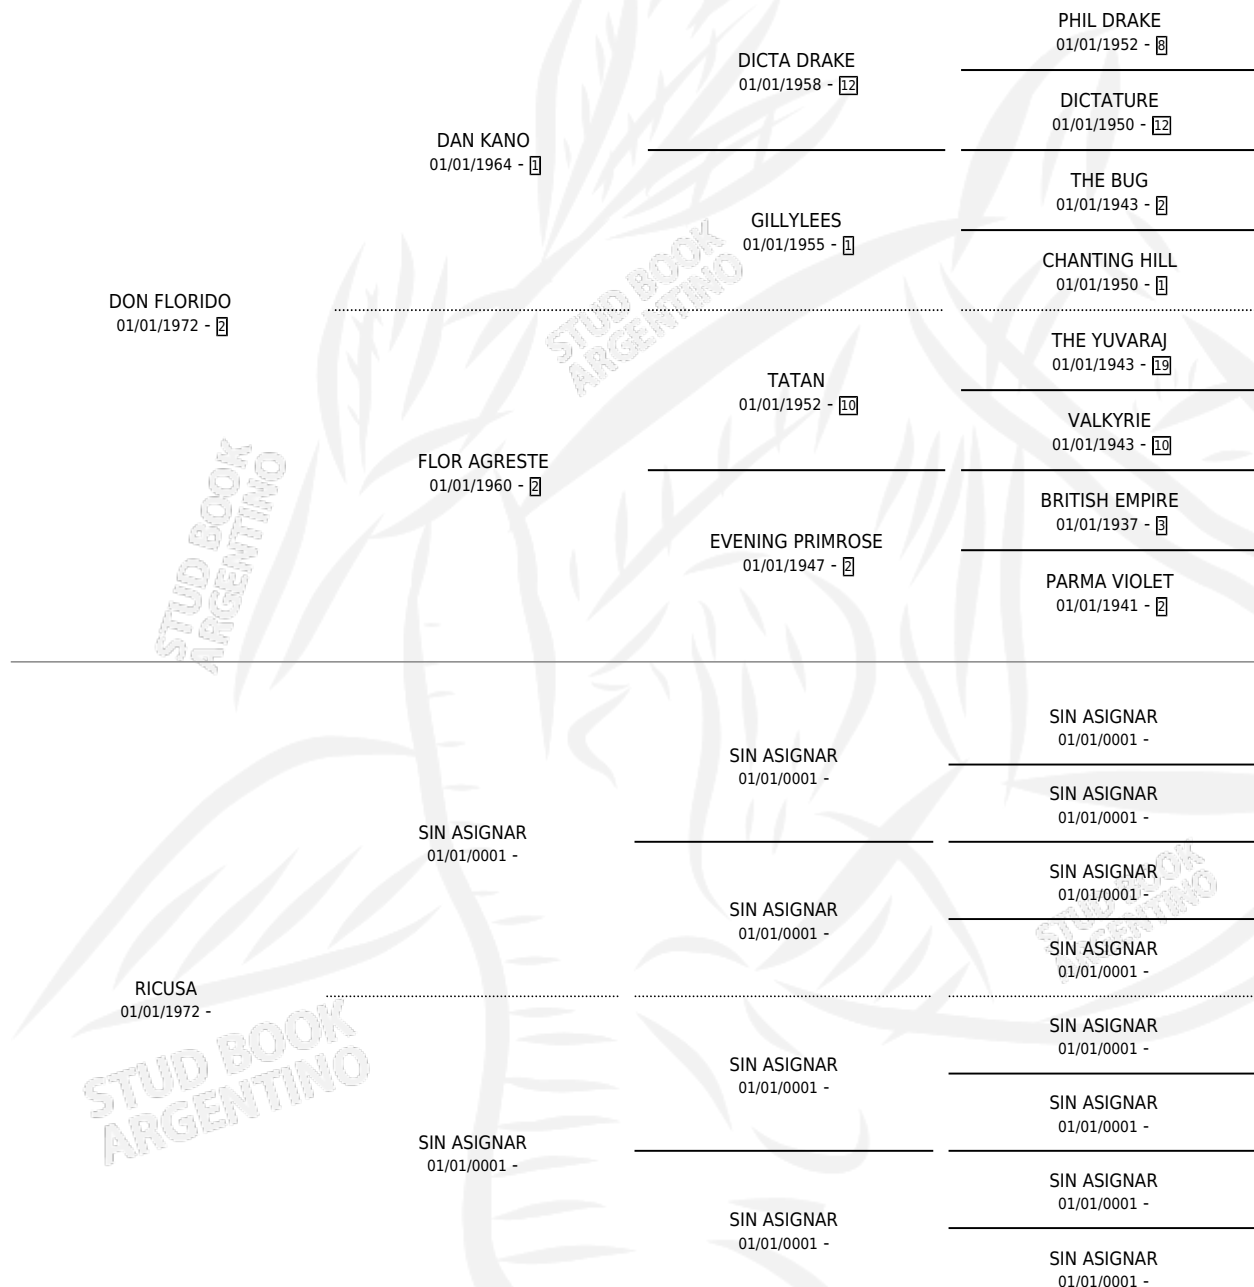

BUSCO A CLARISA

por DON FLORIDO y RICUSA por SIN ASIGNAR

Argentina · Hembra · Zaino Doradillo · SP · 01/01/1981
Familia 99 · Volumen 31

ESTADO

TIPIFICACIÓN SANGUÍNEA	X
TIPIFICACIÓN POR ADN	X
PASAPORTE	X
IDENTIFICACIÓN POR MICROCHIP	X
REPRODUCTOR	✓

Lugar de nacimiento: Campo particular

Criador: Sin dato

~

HIJOS

	MACHOS	HEMBRAS
5 NACIERON	3	2
3 CORRIERON	2	1

SIN ACTUACIONES

PEDIGREE

S

mientos 5 / Efectividad 55.56%

PADRILLO	PRODUCTO	CRIADOR	1ER SERVICIO	ÚLTIMO SERVICIO
TELL PRINCE	∅		15/09/1994	15/12/1994
BUSCO A CLARISA				
LOTHARIO	∅		10/10/1993	12/10/1993
Datos oficiales del Stud Book Argentino				
LOTHARIO	LOTHARIO (H Z, 20/09/1993)	SIN DATO	26/10/1992	26/10/1992
Documento generado el 02/05/2026				
LOTHARIO	LOCO LEO (M Z, 20/09/1992)	SIN DATO	18/10/1991	18/10/1991
LOTHARIO	CRISTINA FIN (H ZD, 19/09/1991)	SIN DATO	29/09/1990	29/09/1990
LOTHARIO	GRIGALLEGO (M A, 30/08/1990)	SIN DATO	18/09/1989	18/09/1989
LOTHARIO	∅		19/10/1988	07/11/1988
LOTHARIO	LEO BUSCA NARDO (M A, 08/12/1987)	SIN DATO	29/10/1986	14/12/1986
LOTHARIO	∅			