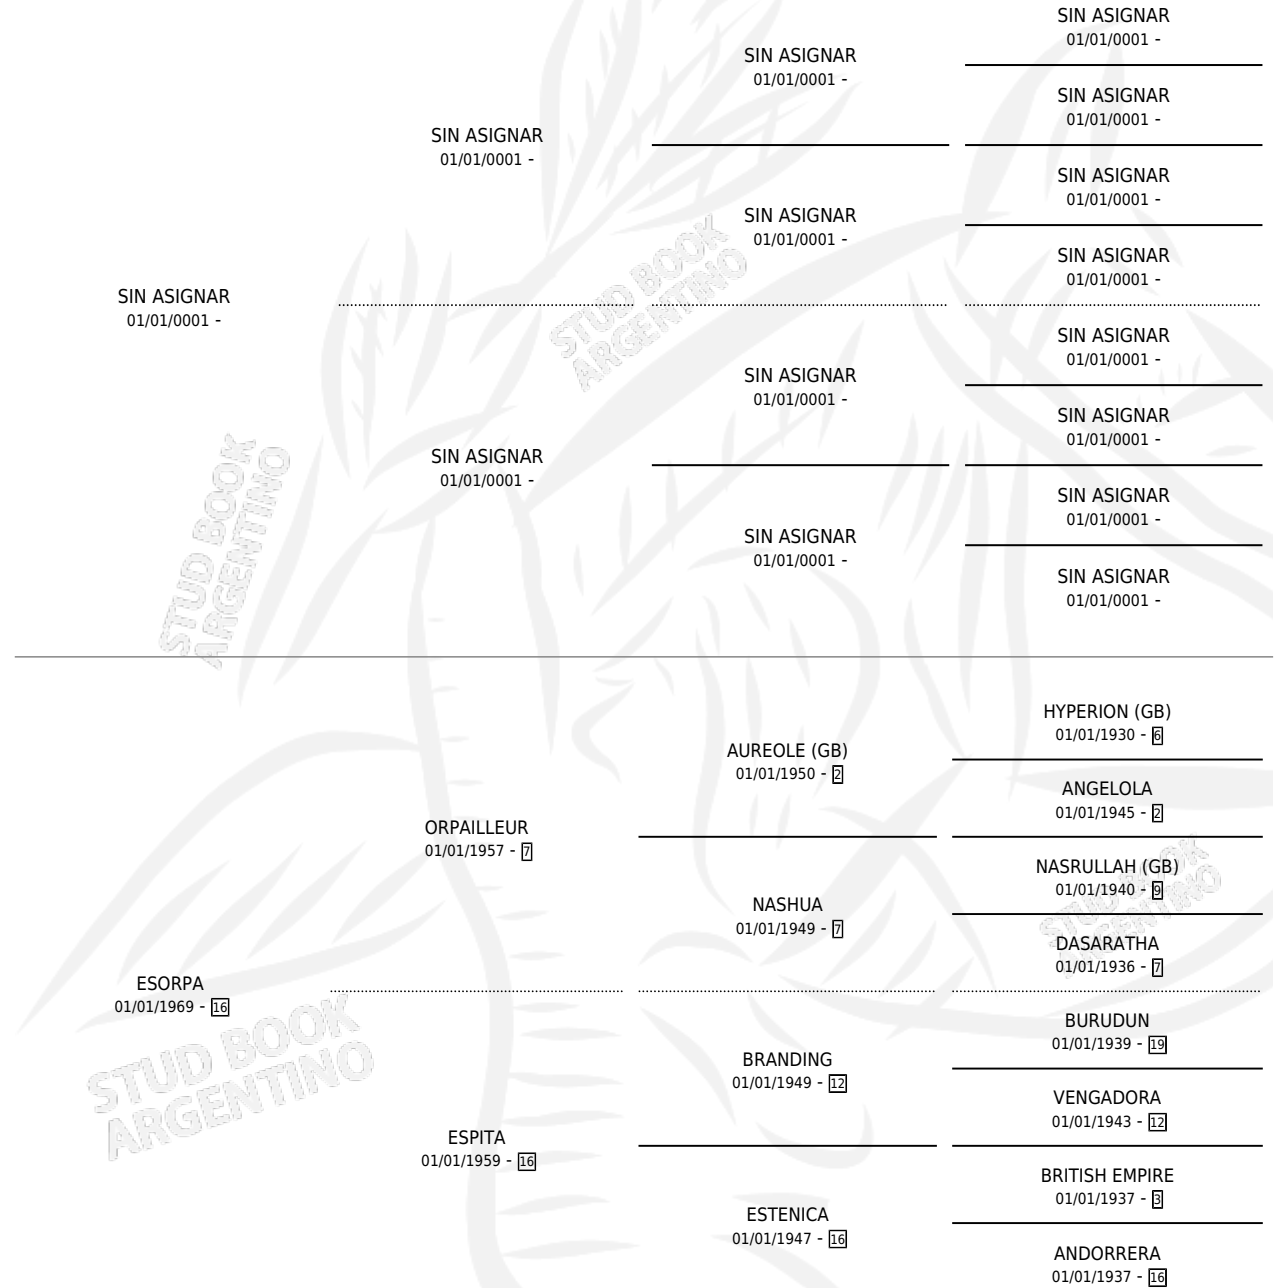

TAN CANCHERA

por SIN ASIGNAR y ESORPA por ORPAILLEUR

Argentina · Hembra · Alazan · SP · 15/09/1981
Familia 16-d · Volumen 31

ESTADO

TIPIFICACIÓN SANGUÍNEA	X
TIPIFICACIÓN POR ADN	X
PASAPORTE	X
IDENTIFICACIÓN POR MICROCHIP	X
REPRODUCTOR	✓

Lugar de nacimiento: Campo particular

Criador: Sin dato

PEDIGREE

S

mientos 0 / Efectividad 0.00%

PADRILLO

PRODUCTO

CRIADOR

1ER SERVICIO

ÚLTIMO SERVICIO

CRONOMETRO

∅

08/10/1987

10/10/1987

TAN CANCHERA

Datos oficiales del Stud Book Argentino