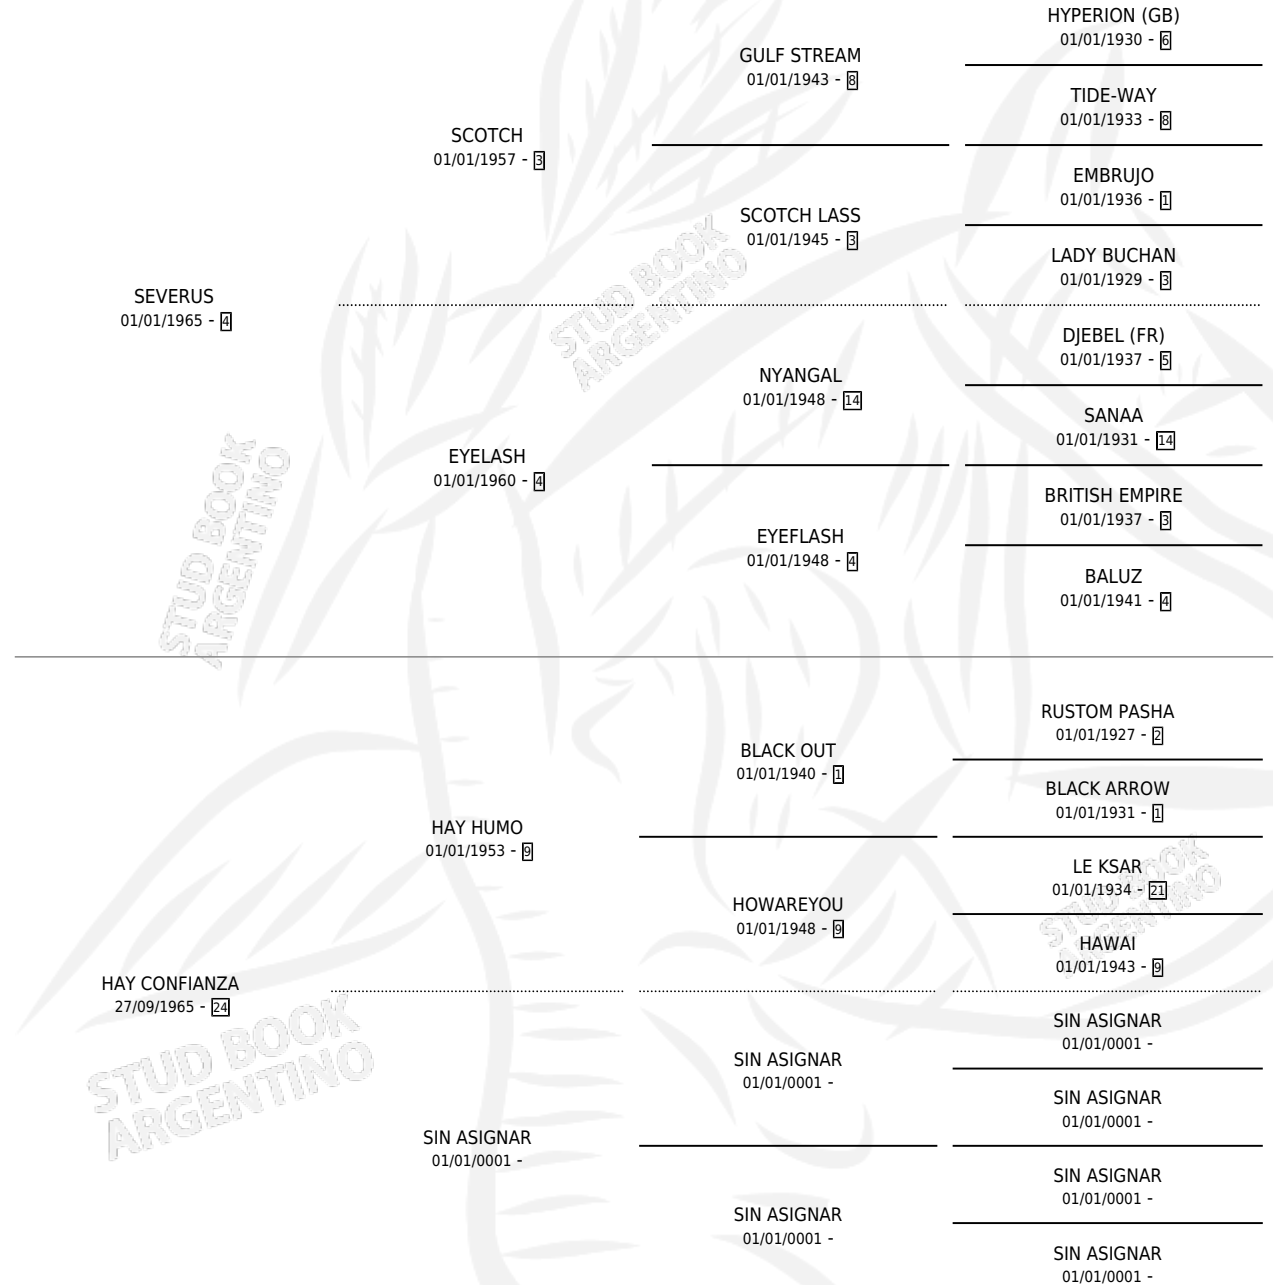

SOY CONFIDENTE

por SEVERUS y HAY CONFIANZA por HAY HUMO

Argentina · Macho · Zaino · SP · 01/10/1981
Familia 24 · Volumen 31

ESTADO

TIPIFICACIÓN SANGUÍNEA	X
TIPIFICACIÓN POR ADN	X
PASAPORTE	X
IDENTIFICACIÓN POR MICROCHIP	X
REPRODUCTOR	X

Lugar de nacimiento: Campo particular

Criador: Sin dato

PEDIGREE

SOY CONFIDENTE

Datos oficiales del Stud Book Argentino

Documento generado el 10/05/2026

studbook.org.ar