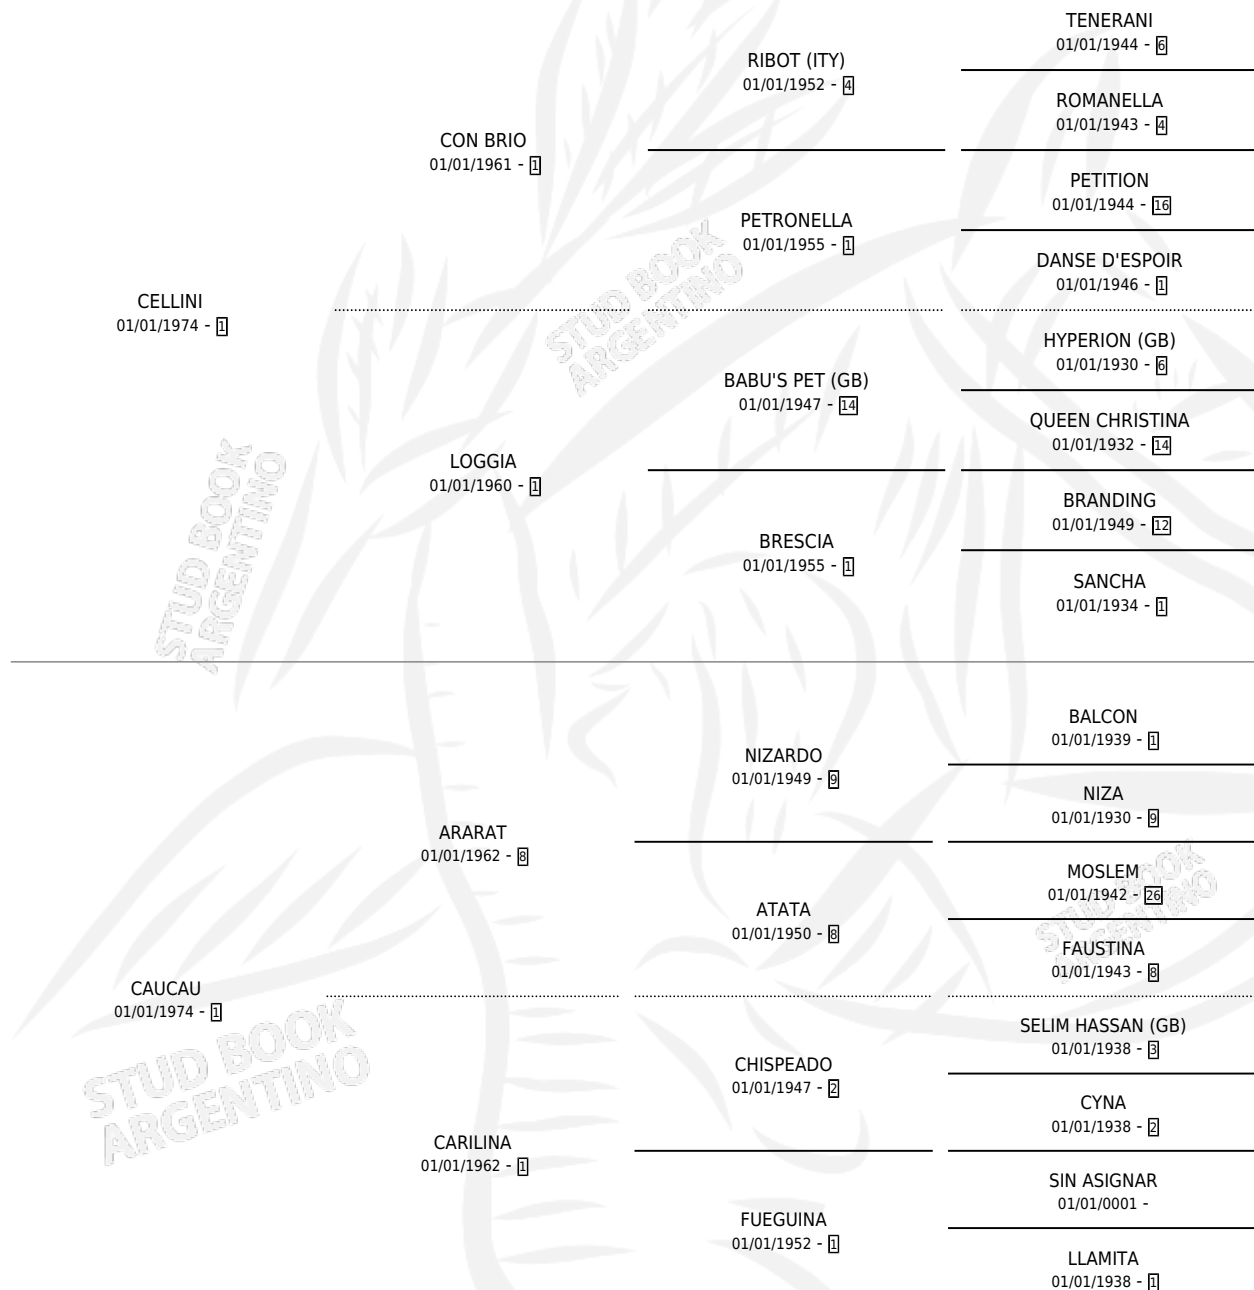

CELLICAU

por CELLINI y CAUCAU por ARARAT

Argentina · Hembra · Zaino Colorado · SP · 06/12/1981
Familia 1 · Volumen 31

ESTADO

TIPIFICACIÓN SANGUÍNEA	✓
TIPIFICACIÓN POR ADN	X
PASAPORTE	X
IDENTIFICACIÓN POR MICROCHIP	X
REPRODUCTOR	✓

Lugar de nacimiento: Campo particular

Criador: Sin dato

~

HIJOS

	MACHOS	HEMBRAS
4 NACIERON	1	3
SIN ACTUACIONES		

PEDIGREE

S

mientos 4 / Efectividad 57.14%

PADRILLO	PRODUCTO	CRIADOR	1ER SERVICIO	ÚLTIMO SERVICIO
HIGH HONOR	INVASORA CAU (H Z, 15/10/1995)	SIN DATO	09/11/1994	12/11/1994
WILASO	INVASORA SECRETA (H Z, 04/11/1994)	SIN DATO	16/11/1993	18/11/1993
EL SIRIO	INVASORA REAL (H Z, 15/10/1993)	SIN DATO	25/10/1992	26/10/1992
SORCIER	∅		10/08/1991	12/08/1991
NILASO	∅		05/12/1990	07/12/1990
LADERO	FUEGO SALVAJE (M Z, 28/11/1990)	SIN DATO	27/11/1989	23/12/1989
FRAGOR	∅		06/08/1988	25/12/1988