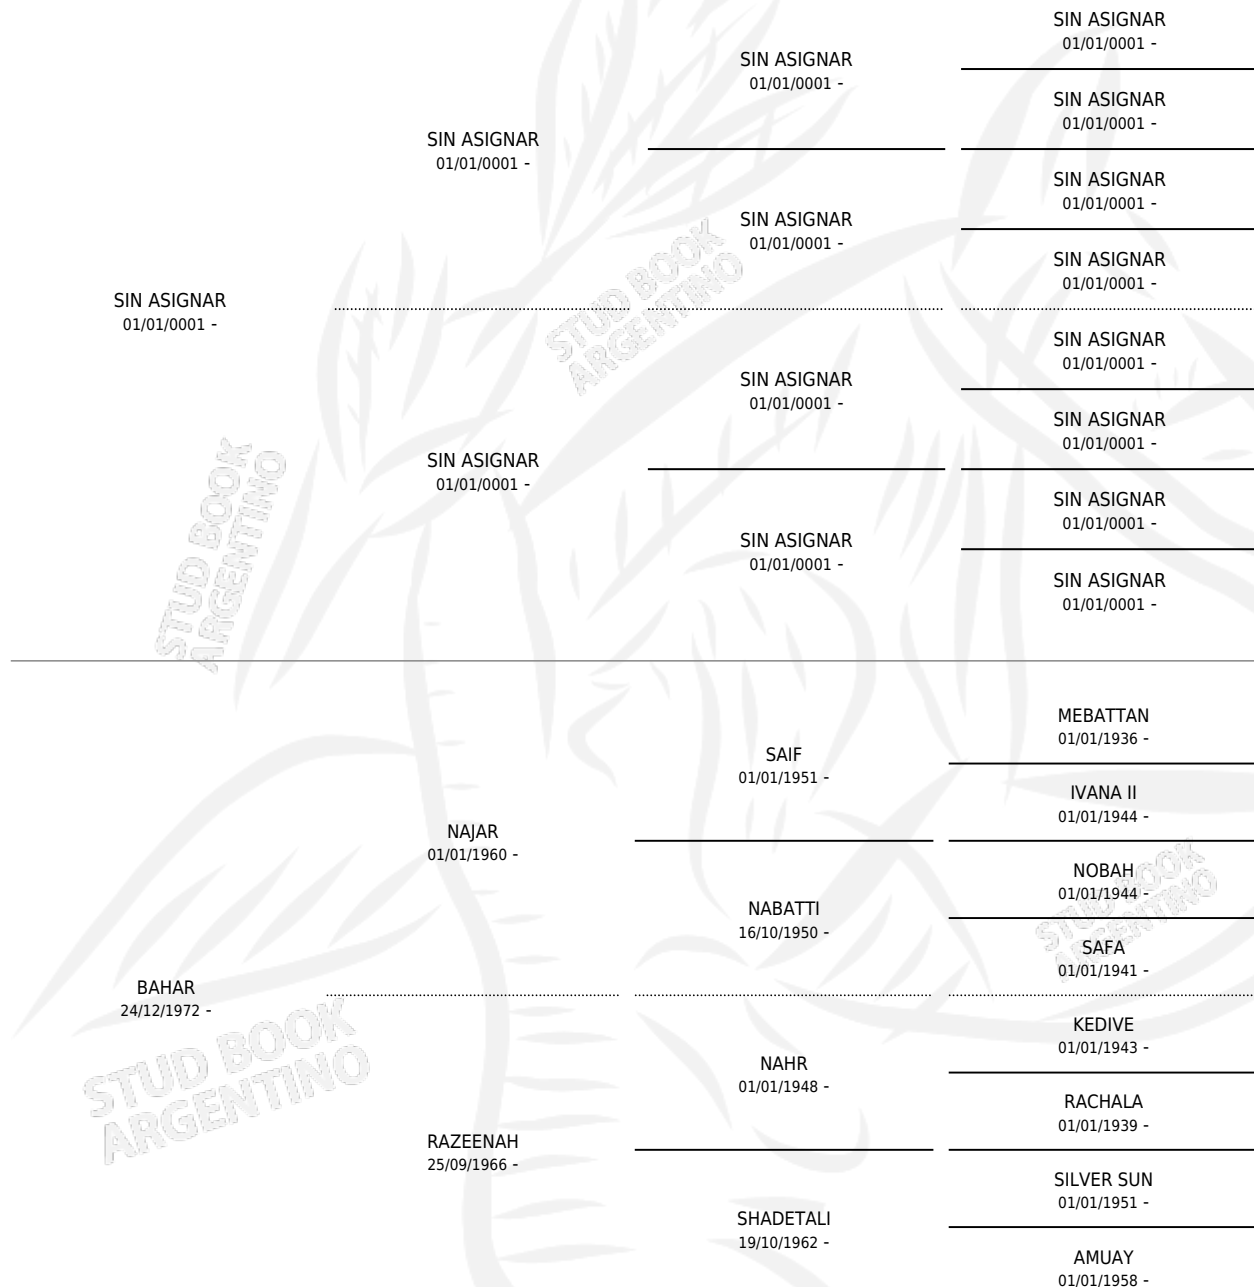

HALABA

por SIN ASIGNAR y BAHAR por NAJAR

Argentina · Hembra · Tordillo · AP · 06/01/1982
Familia · Volumen 31

ESTADO

TIPIFICACIÓN SANGUÍNEA	✓
TIPIFICACIÓN POR ADN	X
PASAPORTE	X
IDENTIFICACIÓN POR MICROCHIP	X
REPRODUCTOR	✓

Lugar de nacimiento: Campo particular

Criador: La Catalina

~

HIJOS

	MACHOS	HEMBRAS
5 NACIERON	5	0
1 CORRIERON	1	0

SIN ACTUACIONES

PEDIGREE

S

mientos 5 / Efectividad 55.56%

PADRILLO	PRODUCTO	CRIADOR	1ER SERVICIO	ÚLTIMO SERVICIO
DUKE AL NAFIS (PY)	LC TA'BOR (M ZD, 29/09/1993)	LA CATALINA	27/10/1992	02/11/1992
HALABA DUKE AL NAFIS (PY)	∅		05/12/1991	28/12/1991
Datos oficiales del Stud Book Argentino AA SABOTAJ (US)	∅		18/09/1991	22/09/1991
AA SABOTAJ (US) studbook.org.ar	∅		26/09/1990	30/09/1990
COUNT FEDERICO (US)	LC NAVAJO (M ZC, 16/09/1990) •MURIÓ EL 20/10/2019•	LA CATALINA	19/10/1989	24/10/1989
COUNT FEDERICO (US)	LC HALARIC (M ZC, 09/10/1989)	LA CATALINA	20/08/1988	10/11/1988
COUNT FEDERICO (US)	LC FELAB (M ZD, 13/08/1988) •MURIÓ EL 15/05/1993•	LA CATALINA	10/09/1987	20/09/1987
COUNT FEDERICO (US)	∅		08/09/1986	17/12/1986
COUNT FEDERICO (US)	LC IBN FEDERICO (M Z, 30/08/1986)	SIN DATO	25/09/1985	28/09/1985