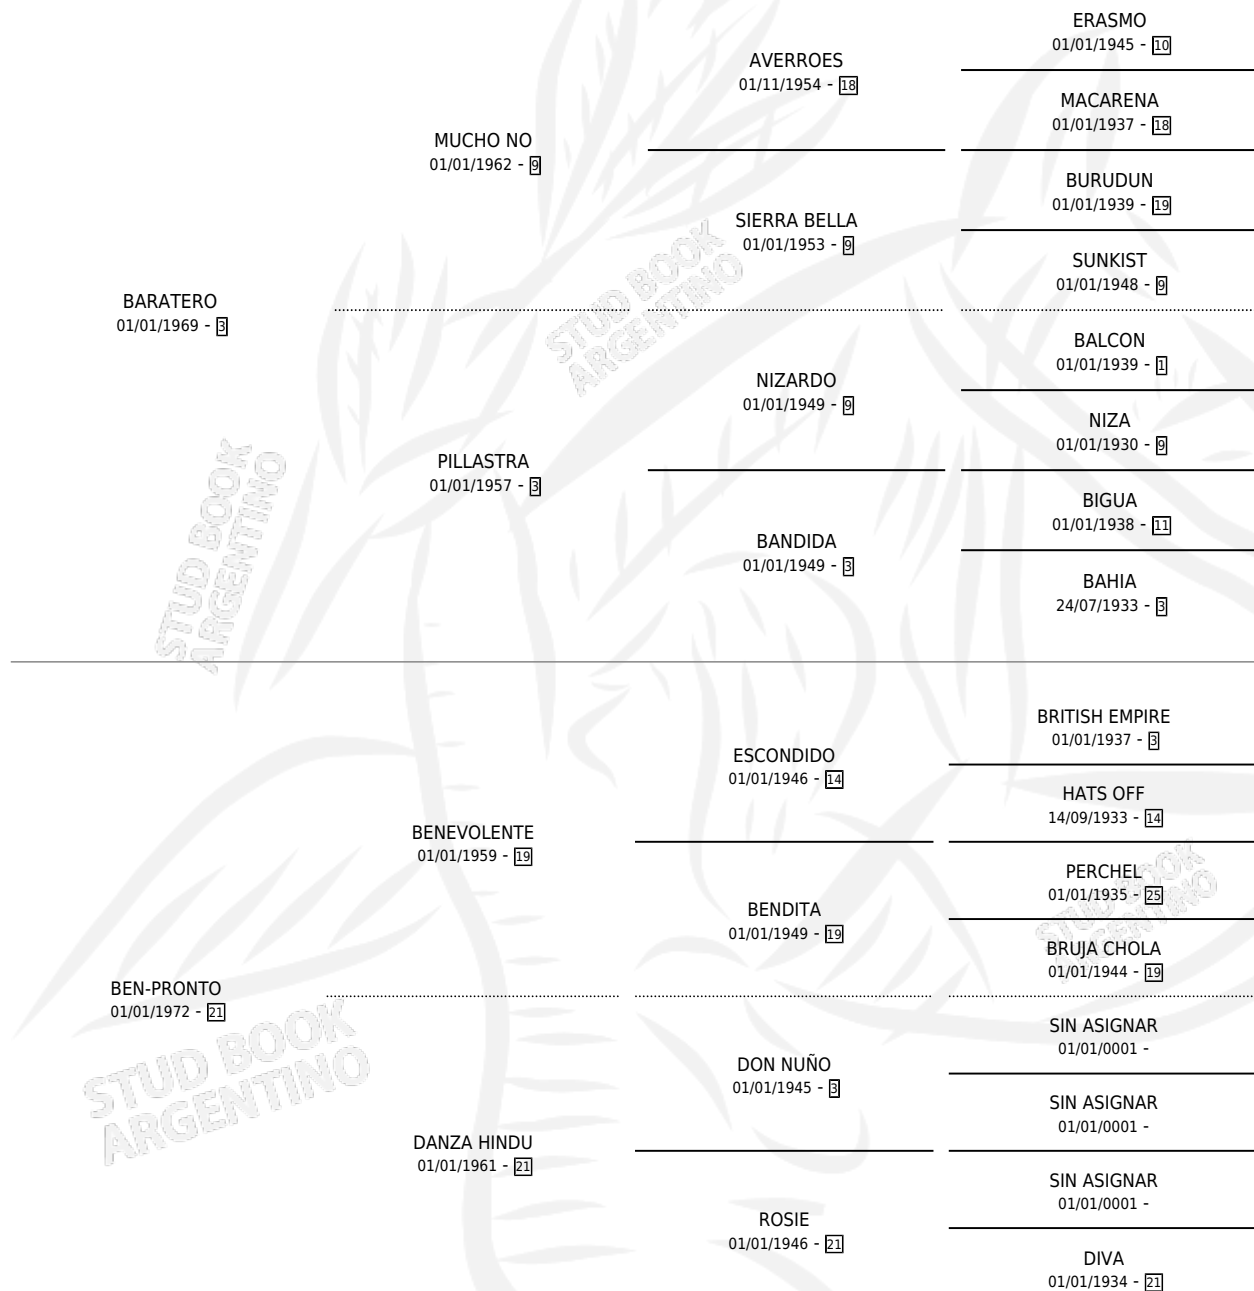

HIJA DE TORO

por **BARATERO** y **BEN-PRONTO** por **BENEVOLENTE**

Argentina · Hembra · Alazan · SP · 23/11/1981
Familia 21-a · Volumen 31

ESTADO

TIPIFICACIÓN SANGUÍNEA	X
TIPIFICACIÓN POR ADN	X
PASAPORTE	X
IDENTIFICACIÓN POR MICROCHIP	X
REPRODUCTOR	✓

Lugar de nacimiento: Campo particular

Criador: Sin dato

PEDIGREE

S

mientos **0** / Efectividad **0.00%**

PADRILLO	PRODUCTO	CRIADOR	1ER SERVICIO	ÚLTIMO SERVICIO
NEW FIGURE	∅		29/08/1990	29/08/1990
HIJA DE TORO				
NEW FIGURE	∅		15/12/1989	15/12/1989