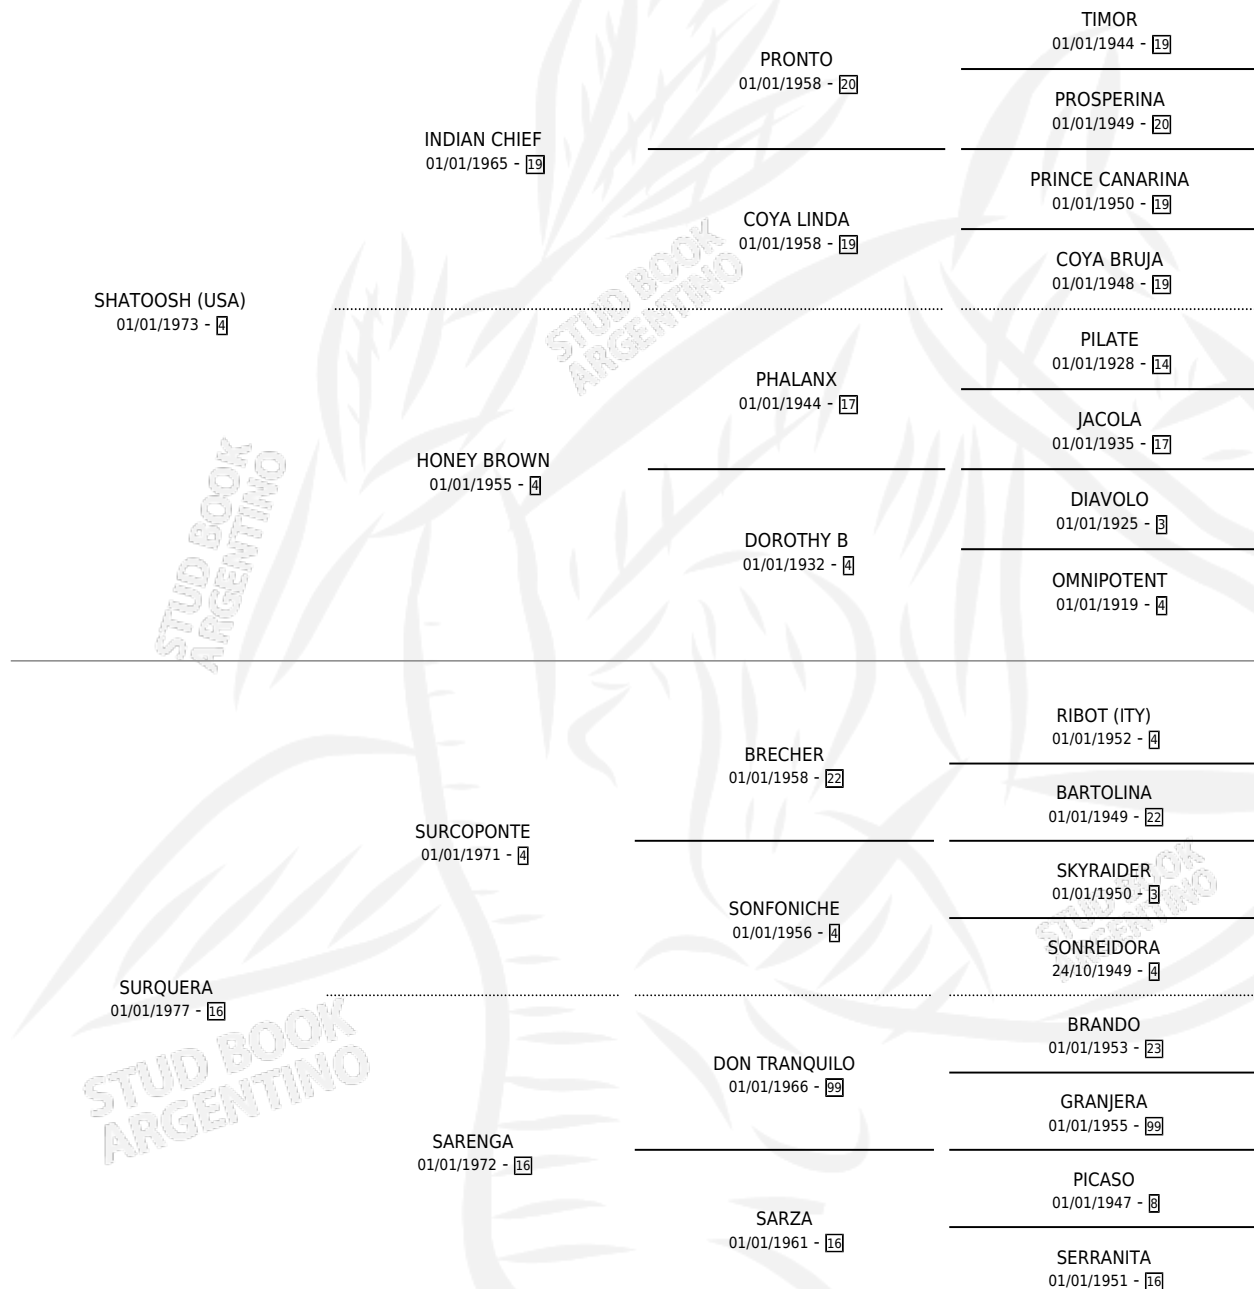

INDIAN SIXTEENTH

por SHATOOSH (USA) y SURQUERA por SURCOPONTE

Argentina · Hembra · Alazan Tostado · SP · 01/01/1981
Familia 16 · Volumen 31

ESTADO

TIPIFICACIÓN SANGUÍNEA	X
TIPIFICACIÓN POR ADN	X
PASAPORTE	X
IDENTIFICACIÓN POR MICROCHIP	X
REPRODUCTOR	✓

Lugar de nacimiento: Campo particular

Criador: Sin dato

~

HIJOS

	MACHOS	HEMBRAS
1 NACIERON	1	0
1 CORRIERON	1	0
1 GANARON	1	0
0 GANADORES CL	0 GANADORES GR	0 GANADORES G1

PEDIGREE

S

mientos 1 / Efectividad 14.29%

PADRILLO	PRODUCTO	CRIADOR	1ER SERVICIO	ÚLTIMO SERVICIO
POROTO	∅		04/11/1990	04/11/1990
INDIAN SIXTEENTH				
Lenguado	GATUSO (M A, 16/10/1990)	SIN DATO	03/11/1989	14/11/1989
Datos oficiales del Stud Book Argentino				
Lenguado	∅		30/10/1987	31/10/1987
Documento generado el 05/05/2026				
GRAN NARCISO	∅		24/08/1986	26/08/1986
studbook.org.ar				
GRAN NARCISO	∅		20/10/1985	24/11/1985
Lenguado	∅			
DON TRANQUILO	∅			