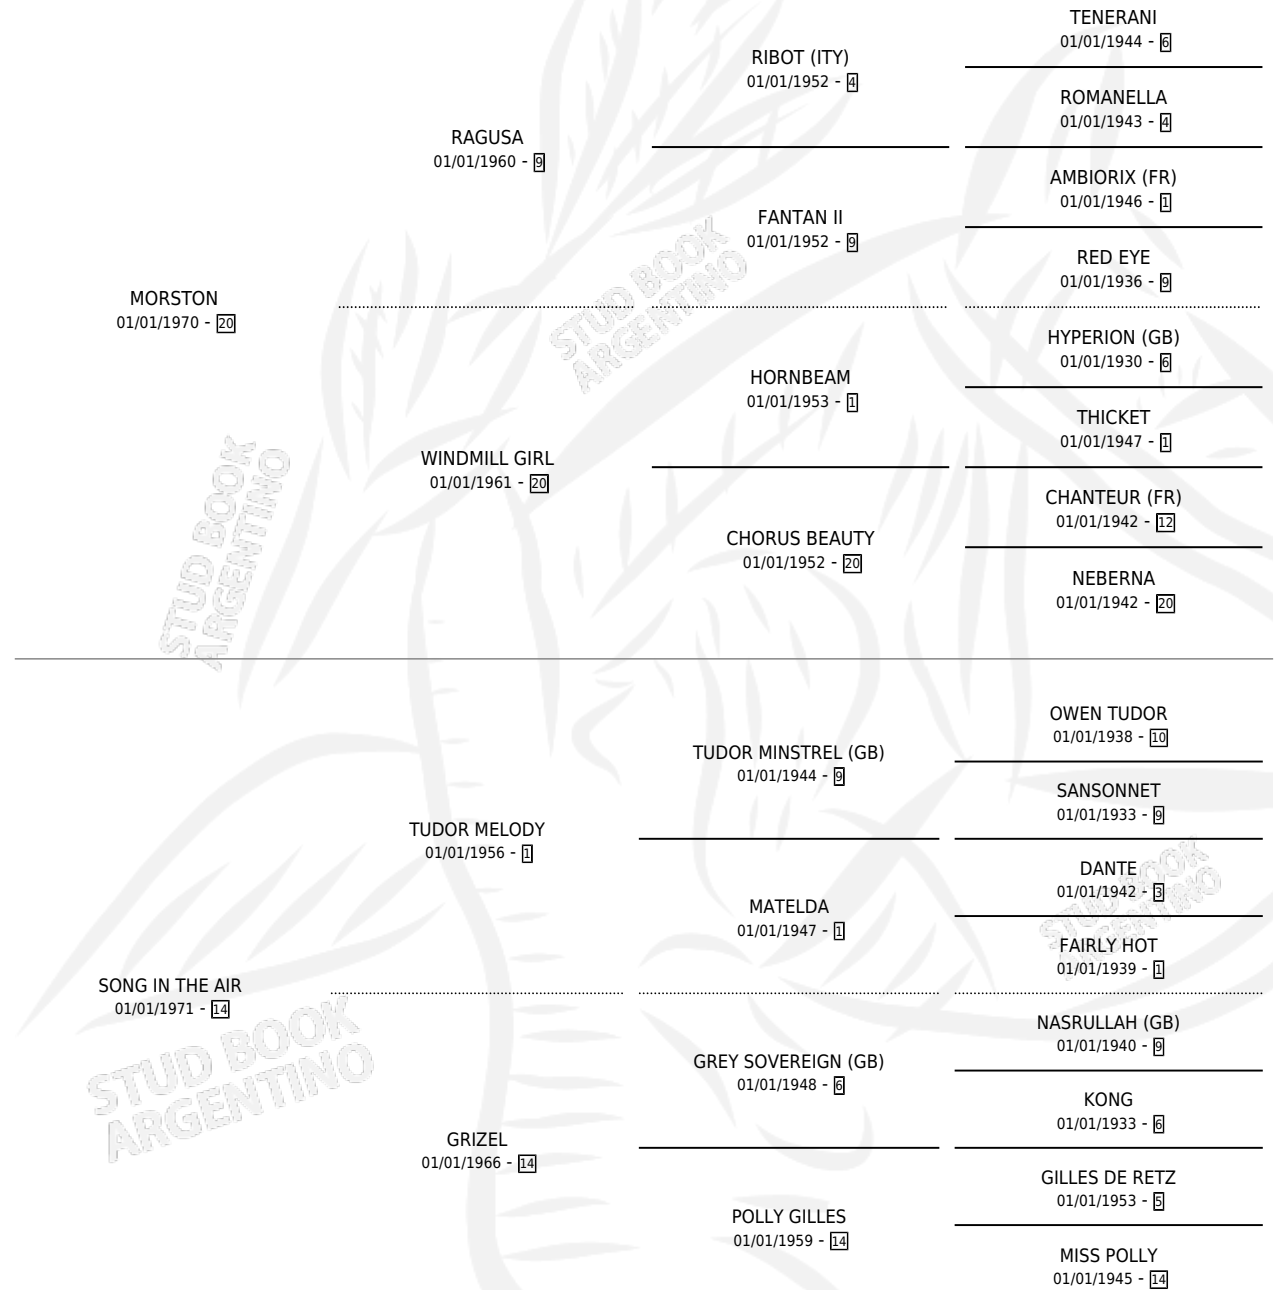

MORE MELODY (FR)

por MORSTON y SONG IN THE AIR por TUDOR MELODY

Francia · Hembra · Zaino Colorado · SP · 01/01/1980
Familia 14-c · Volumen web

ESTADO

TIPIFICACIÓN SANGUÍNEA	✓
TIPIFICACIÓN POR ADN	X
PASAPORTE	X
IDENTIFICACIÓN POR MICROCHIP	X
REPRODUCTOR	✓

Lugar de nacimiento: Francia

Criador: Extranjero

~

HIJOS

	MACHOS	HEMBRAS
10 NACIERON	5	5
5 CORRIERON	1	4
3 GANARON	0	3
0 GANADORES CL	0 GANADORES GR	0 GANADORES G1

PEDIGREE

CAMPAÑA

Solo carreras oficiales de Argentina