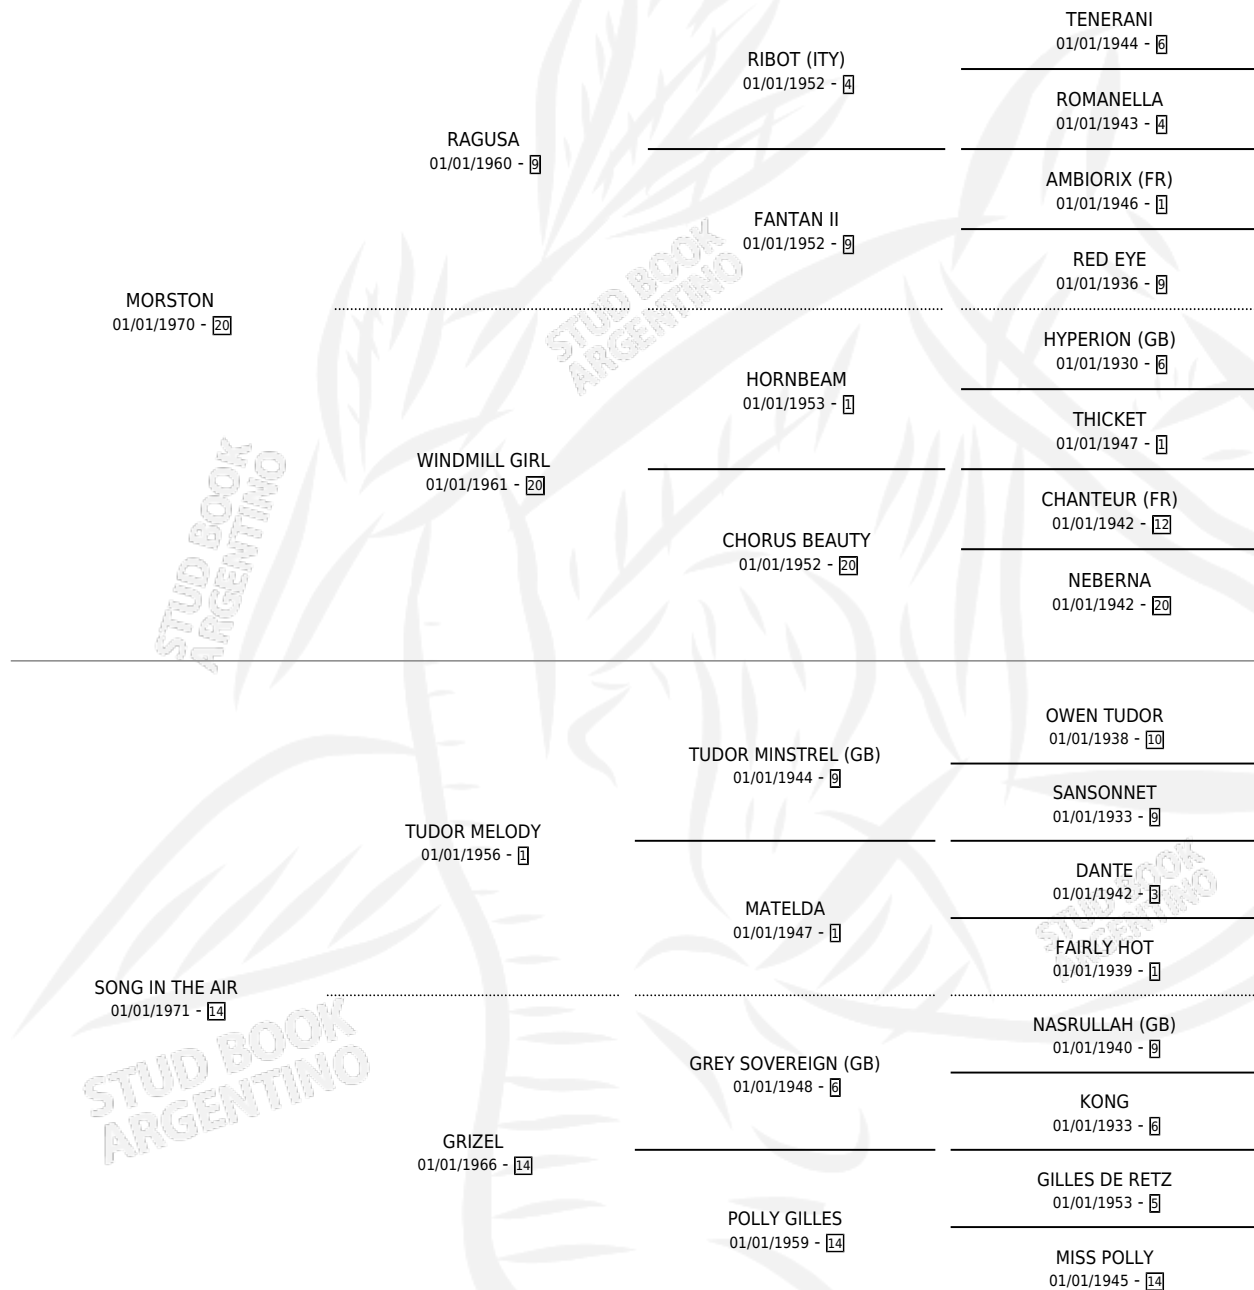

MORE MELODY (FR)

por MORSTON y SONG IN THE AIR por TUDOR MELODY

Francia · Hembra · Zaino Colorado · SP · 01/01/1980
Familia 14-c · Volumen web

ESTADO

TIPIFICACIÓN SANGUÍNEA	✓
TIPIFICACIÓN POR ADN	X
PASAPORTE	X
IDENTIFICACIÓN POR MICROCHIP	X
REPRODUCTOR	✓

Lugar de nacimiento: Francia

Criador: Extranjero

~

HIJOS

	MACHOS	HEMBRAS
10 NACIERON	5	5
5 CORRIERON	1	4
3 GANARON	0	3
0 GANADORES CL	0 GANADORES GR	0 GANADORES G1

PEDIGREE

CAMPAÑA

Solo carreras oficiales de Argentina