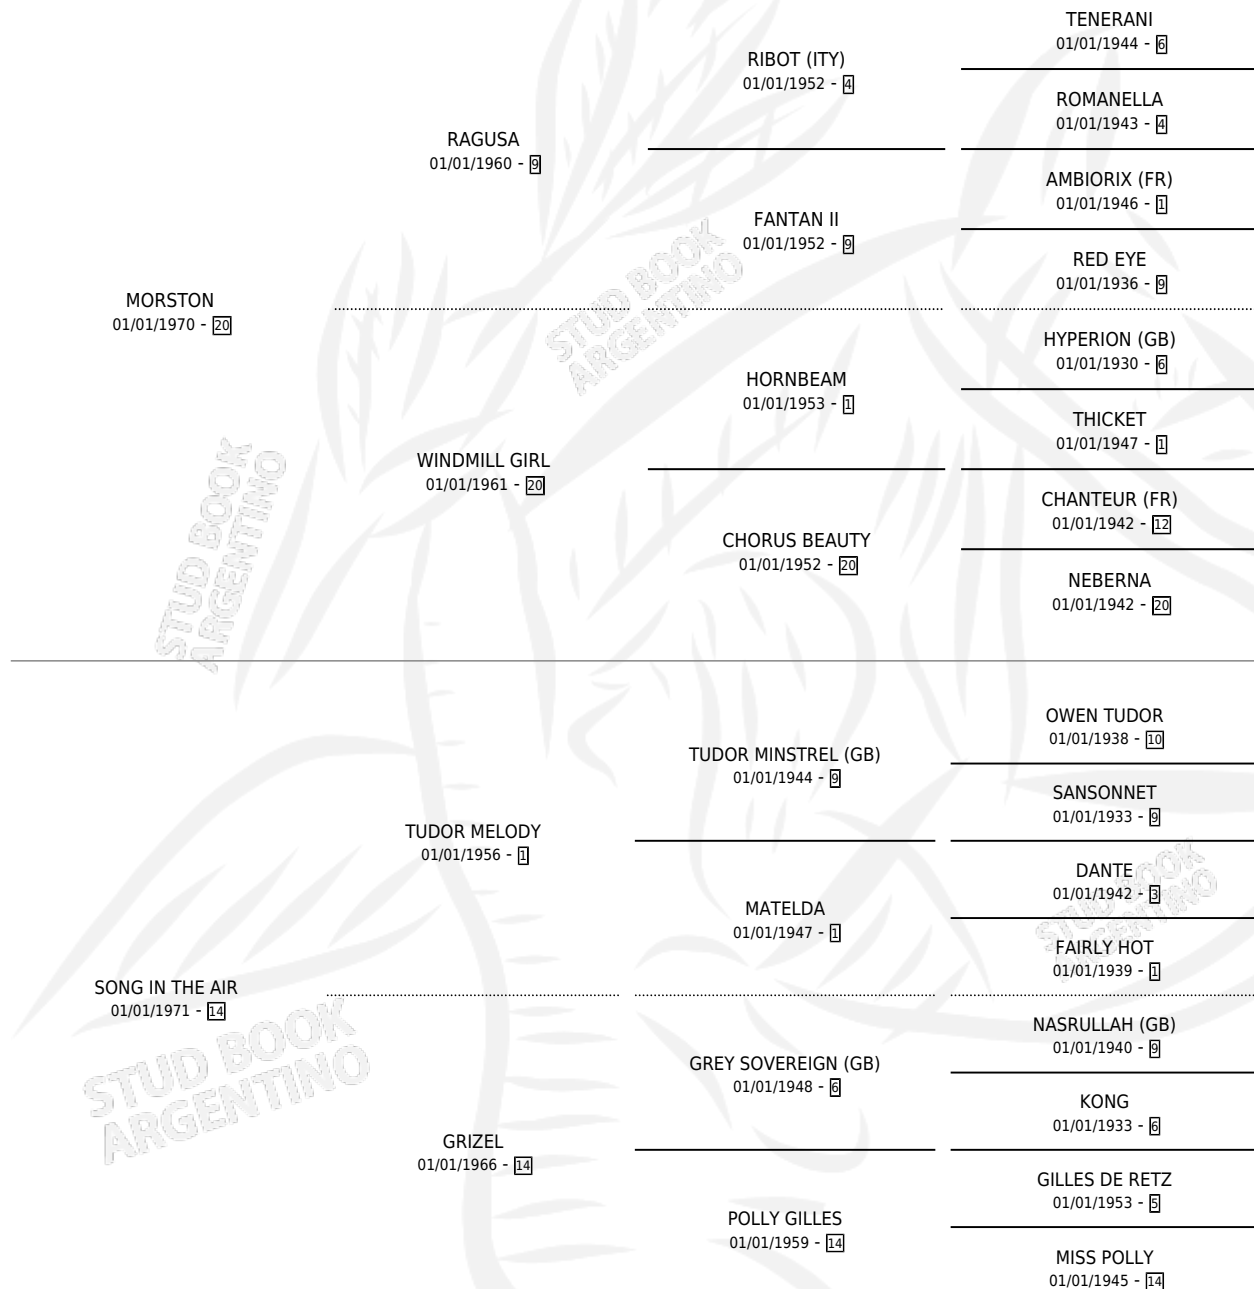

MORE MELODY (FR)

por MORSTON y SONG IN THE AIR por TUDOR MELODY

Francia · Hembra · Zaino Colorado · SP · 01/01/1980
Familia 14-c · Volumen web

ESTADO

TIPIFICACIÓN SANGUÍNEA	✓
TIPIFICACIÓN POR ADN	X
PASAPORTE	X
IDENTIFICACIÓN POR MICROCHIP	X
REPRODUCTOR	✓

Lugar de nacimiento: Francia

Criador: Extranjero

~

HIJOS

	MACHOS	HEMBRAS
10 NACIERON	5	5
5 CORRIERON	1	4
3 GANARON	0	3
0 GANADORES CL	0 GANADORES GR	0 GANADORES G1

PEDIGREE