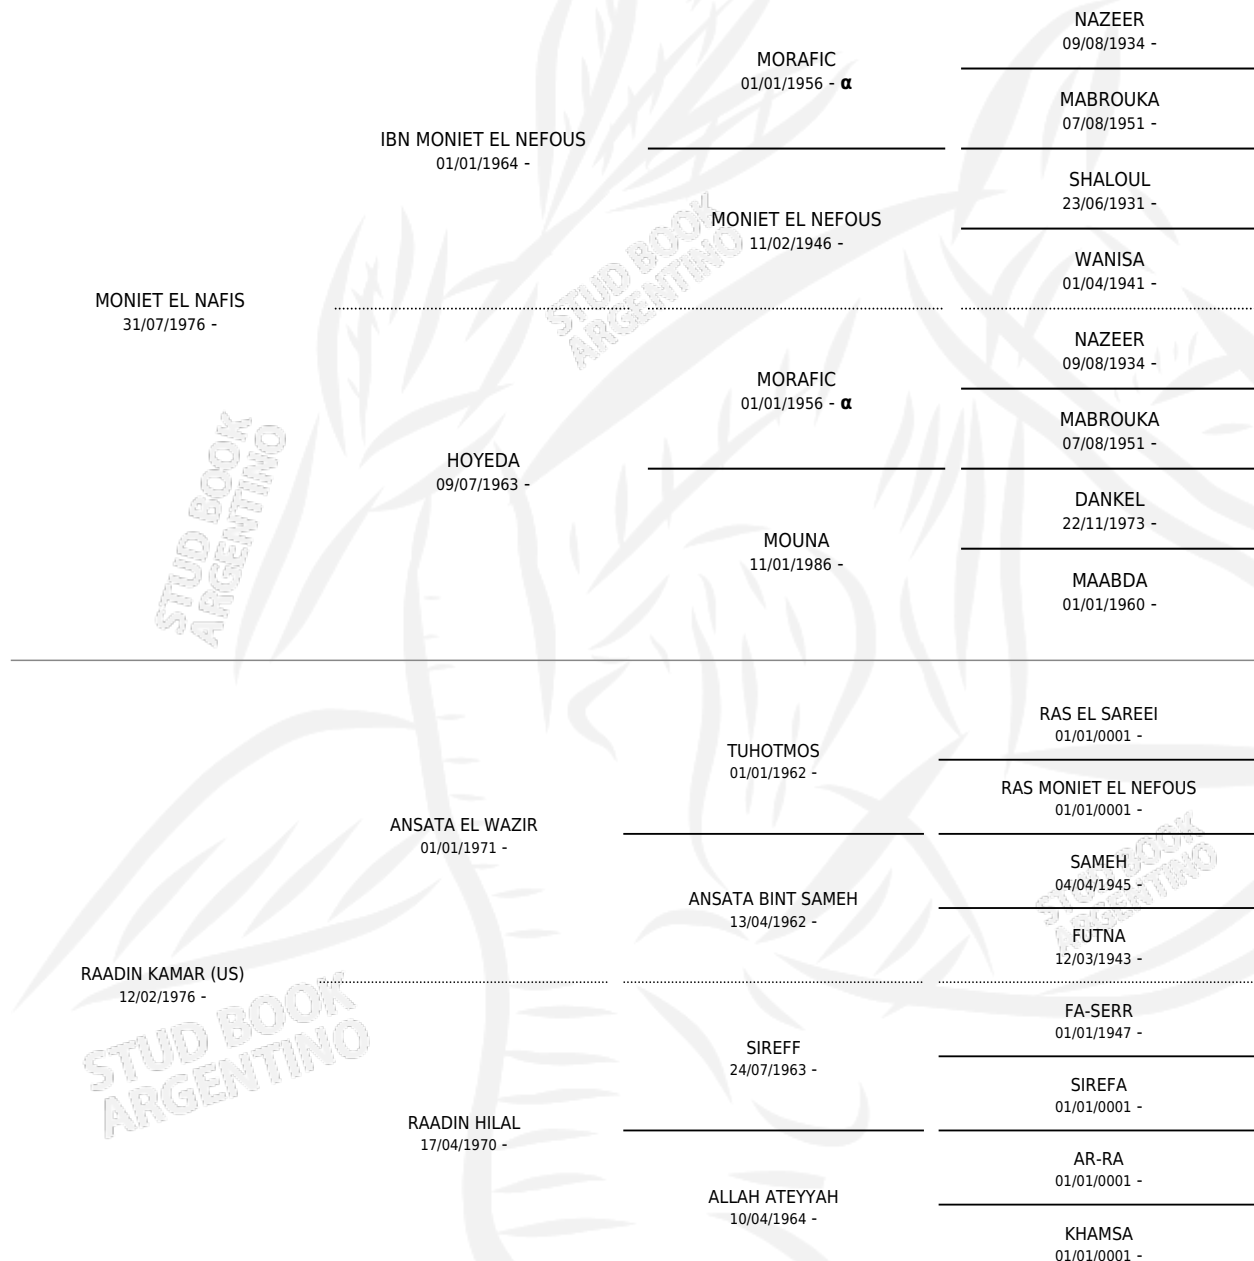

ZT KISMET (US)

por **MONIET EL NAFIS** y **RAADIN KAMAR (US)** por **ANSATA EL WAZIR**

PEDIGREE

Estados Unidos · Hembra · Zaino Colorado · AP ·
04/04/1981
Familia · Volumen web

ESTADO

TIPIFICACIÓN SANGUÍNEA	✓
TIPIFICACIÓN POR ADN	X
PASAPORTE	X
IDENTIFICACIÓN POR MICROCHIP	X
REPRODUCTOR	✓

Lugar de nacimiento: Estados Unidos

Criador: Extranjero

~

HIJOS

	MACHOS	HEMBRAS
12 NACIERON	1	11
SIN ACTUACIONES		

INBREEDING : α

S

cimentos 11 / Efectividad 73.33%

PADRILLO	PRODUCTO	CRIADOR	1ER SERVICIO	ÚLTIMO SERVICIO
AB MAGNUM (US)	ZT MAGKISMET (H A, 11/11/2002)	EL ATALAYA	23/11/2001	23/11/2001
ZT KISMET (US)	ZT MAGKISS (H ZD, 19/10/2001)	EL ATALAYA	08/11/2000	08/11/2000
ZT SHAKFANTASY	ZT FANTMET (H A, 23/10/2000)	EL ATALAYA	20/08/1999	12/11/1999
IMPERIAL MADHEEN (GR)	ZT MIN (H Z, 09/08/1999)	EL ATALAYA	24/09/1998	24/09/1998
IMPERIAL MADHEEN (GR)	Ø		04/12/1997	04/12/1997
IMPERIAL MADHEEN (GR)	ZT MAN'AH (H A, 27/10/1997) •MURIÓ EL 10/05/2000•	EL ATALAYA	04/11/1996	25/11/1996
IBN EL MONIET (GR)	ZT MARAH (H T, 26/02/1996)	EL ATALAYA	05/04/1995	05/04/1995
EL SHAKLAN (GR)	Ø		14/03/1994	14/03/1994
IMPERIAL NAPHARR (US)	ZT KISPHARR (H A, 19/01/1994)	EL ATALAYA	02/03/1993	02/03/1993
RUMINAJA BAHJAT (US)	ZT RUKISMET (M T, 09/01/1993)	EL ATALAYA	22/02/1992	22/02/1992
ANSATA IBN ZAMAN (US)	ZT ZAMET (H ZC, 19/01/1992)	EL ATALAYA	26/02/1991	06/03/1991
RUMINAJA BAHJAT (US)	ZT BAHISMET (H TZ, 18/02/1991)	EL ATALAYA	27/03/1990	29/03/1990
RUMINAJA BAHJAT (US)	Ø		28/10/1989	28/12/1989
IMPERIAL NAPHARR (US)	ZT NAFISMET (H Z, 19/10/1989)	EL ATALAYA	02/11/1988	09/11/1988
SIN ASIGNAR	Ø		30/06/1986	30/06/1986