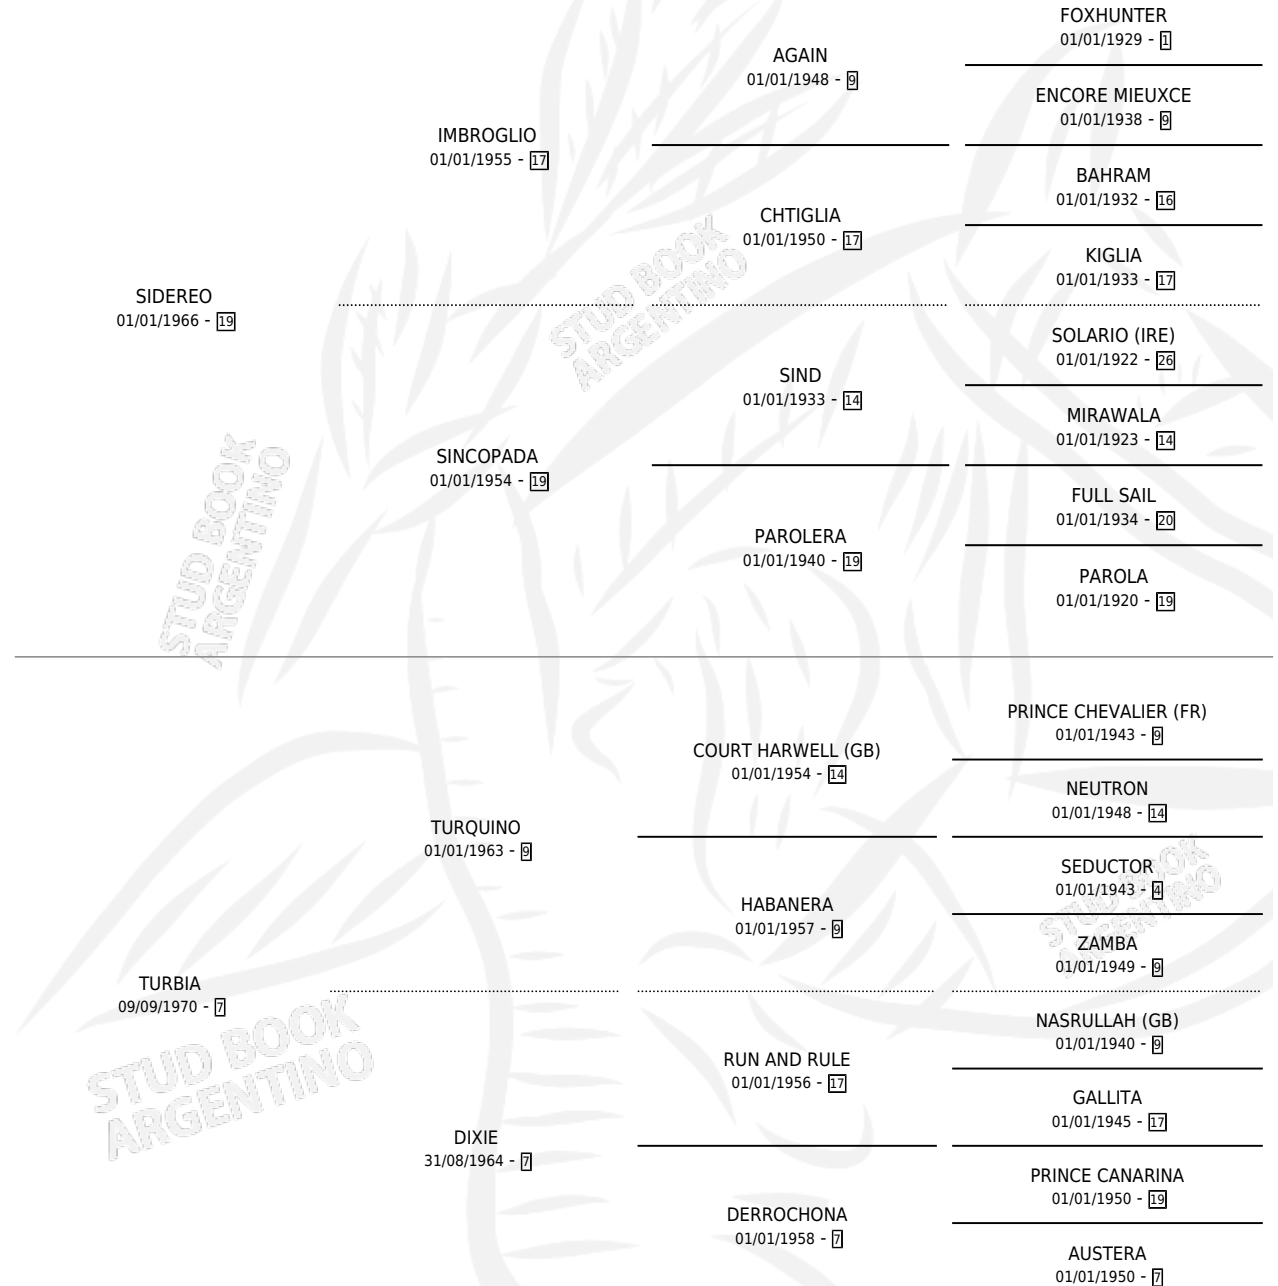

SILINDO

por **SIDERO** y **TURBIA** por **TURQUINO**

Argentina · Macho · Alazan · SP · 17/11/1981
Familia 7 · Volumen 31

ESTADO

| | |
|------------------------------|---|
| TIPIFICACIÓN SANGUÍNEA | X |
| TIPIFICACIÓN POR ADN | X |
| PASAPORTE | X |
| IDENTIFICACIÓN POR MICROCHIP | X |
| REPRODUCTOR | ✓ |

Lugar de nacimiento: Campo particular

Criador: Sin dato

~

HIJOS

| | MACHOS | HEMBRAS |
|-----------------|--------|---------|
| 7 NACIERON | 3 | 4 |
| SIN ACTUACIONES | | |

PEDIGREE

SERVICIOS PADRILLO

| TEMPORADA | HARAS | SERVICIO | NAC. | EFFECTIVIDAD |
|------------------|----------------------|-----------------|-------------|---------------------|
| 1988 | LA MARIA DEL SUR | 6 | 1 | 16.67 % |
| 1987 | IMPORTADO EN VIENTRE | 3 | 2 | 66.67 % |
| 1986 | IMPORTADO EN VIENTRE | 1 | 1 | 100 % |
| 0 | IMPORTADO EN VIENTRE | 3 | 3 | 100 % |