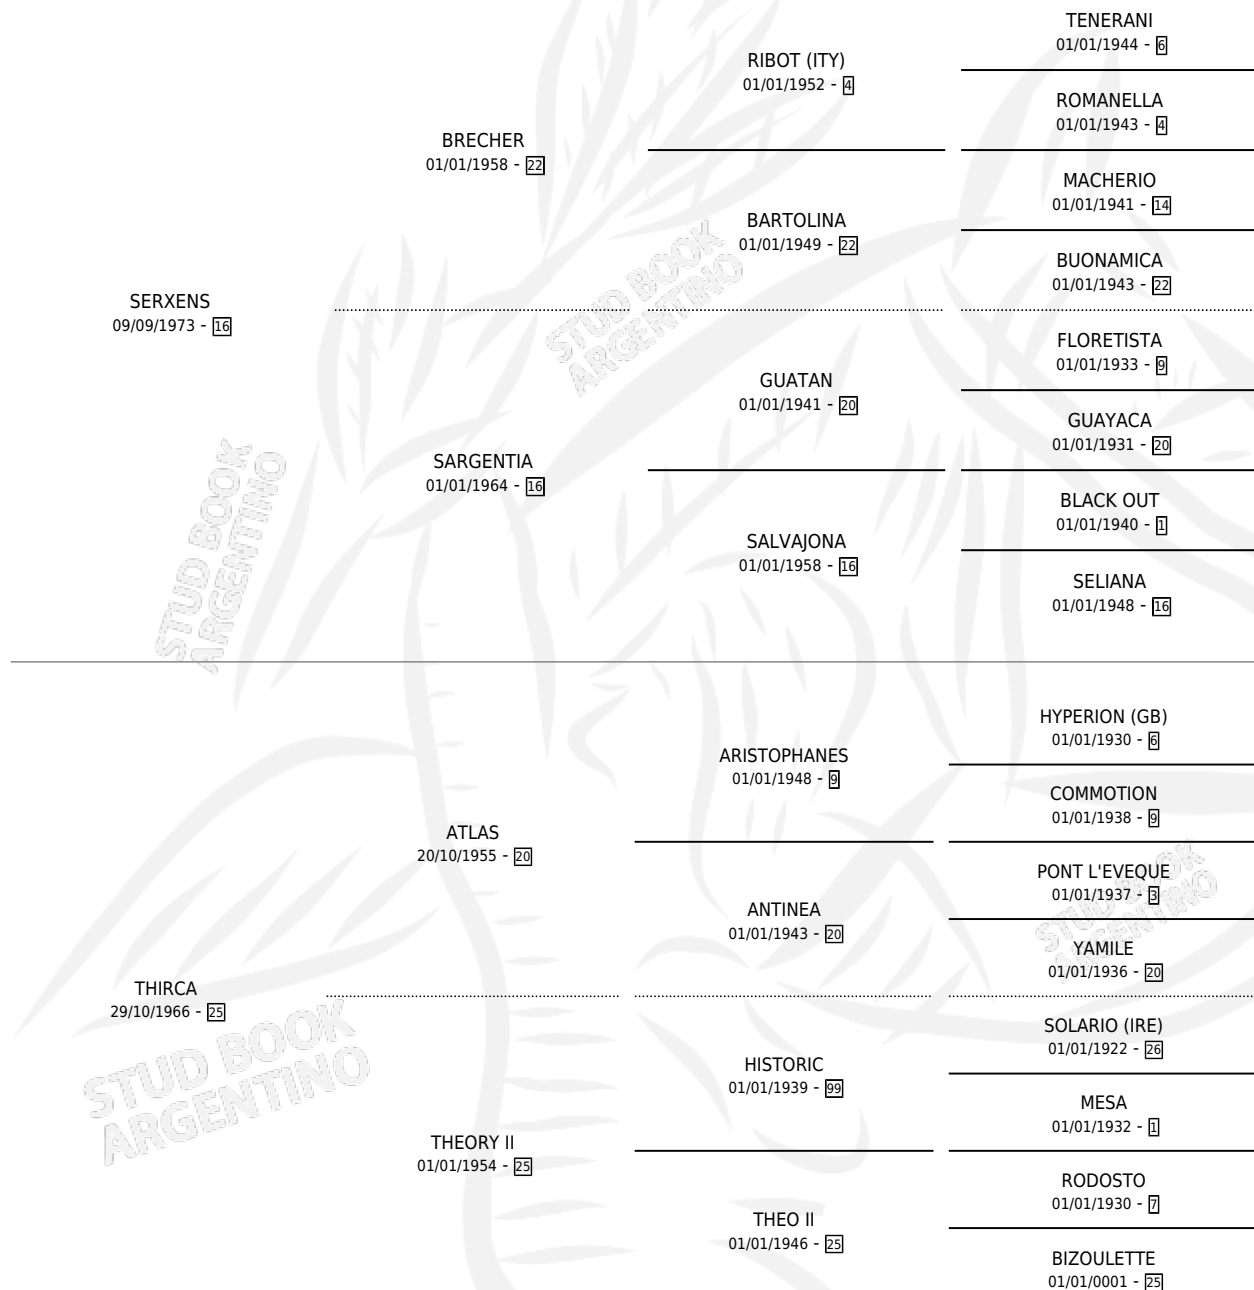

SERXENELLA

por **SERXENS** y **THIRCA** por **ATLAS**

Argentina · Hembra · Alazan · SP · 25/09/1981
Familia 25 · Volumen 31

ESTADO

TIPIFICACIÓN SANGUÍNEA	✓
TIPIFICACIÓN POR ADN	X
PASAPORTE	X
IDENTIFICACIÓN POR MICROCHIP	X
REPRODUCTOR	✓

Lugar de nacimiento: Campo particular

Criador: Sin dato

~

HIJOS

	MACHOS	HEMBRAS
4 NACIERON	1	3
1 CORRIERON	1	0

SIN ACTUACIONES

PEDIGREE