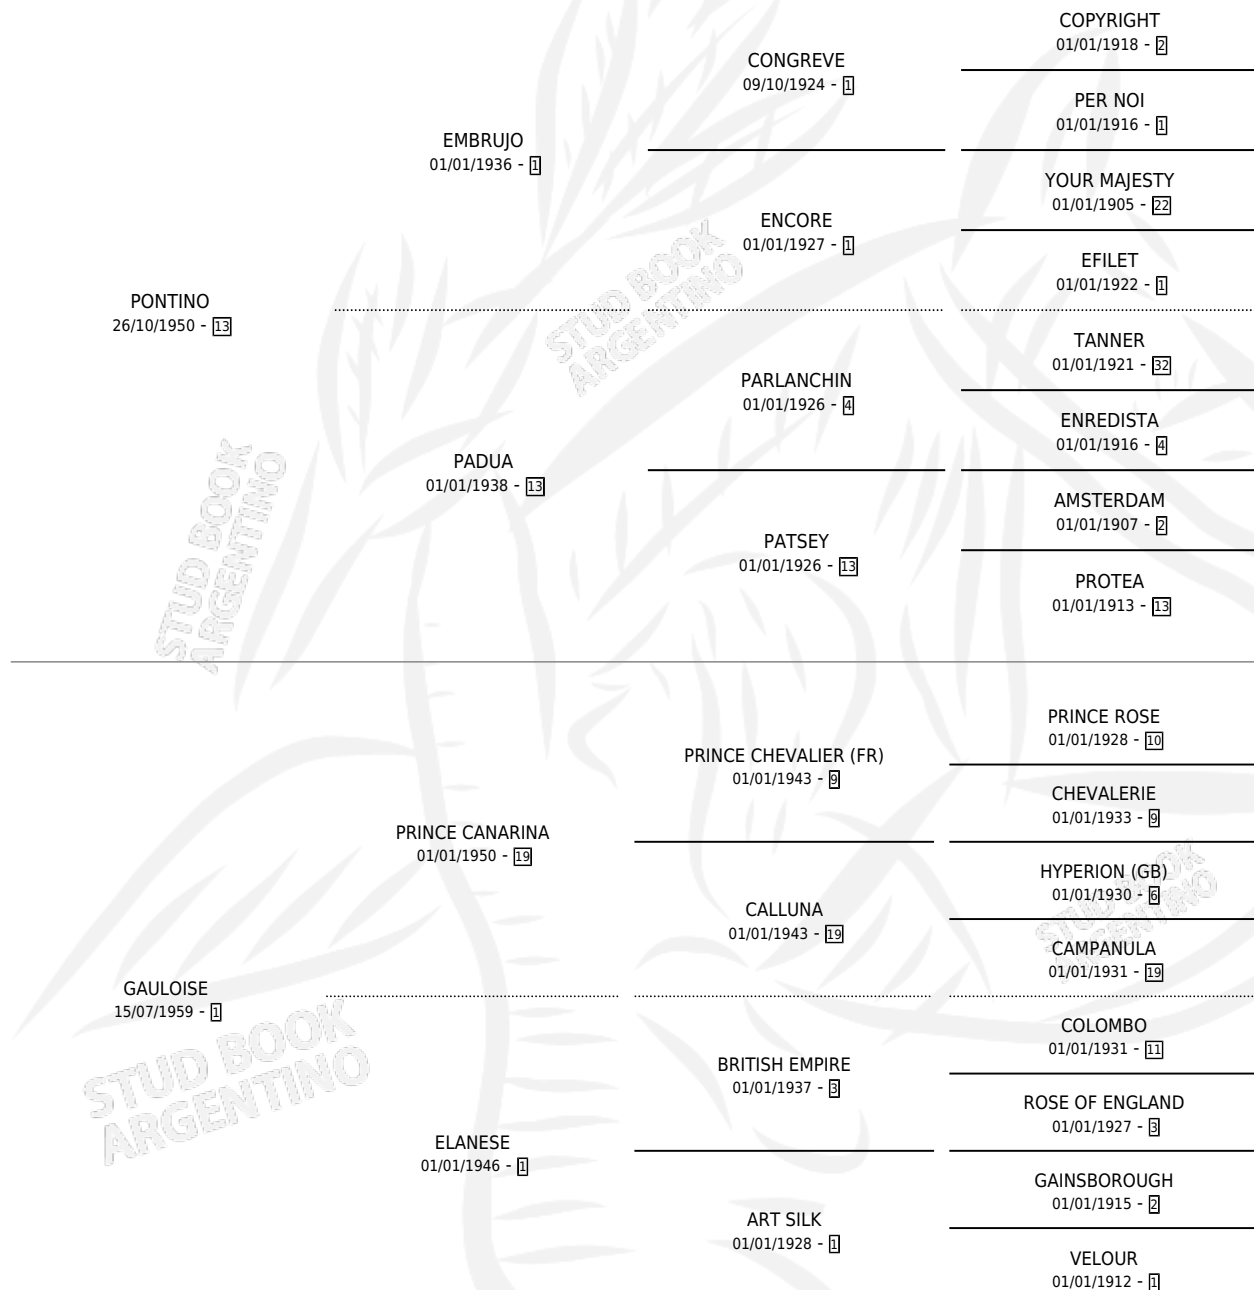

CELTIQUE

por **PONTINO** y **GAULOISE** por **PRINCE CANARINA**

Argentina · Hembra · Zaino Colorado · SP · 07/01/1967
Familia 1-t · Volumen 26

ESTADO

TIPIFICACIÓN SANGUÍNEA	X
TIPIFICACIÓN POR ADN	X
PASAPORTE	X
IDENTIFICACIÓN POR MICROCHIP	X
REPRODUCTOR	X

Lugar de nacimiento: Campo particular

Criador: Sin dato

PEDIGREE

CELTIQUE

Datos oficiales del Stud Book Argentino

Documento generado el 28/04/2026

studbook.org.ar