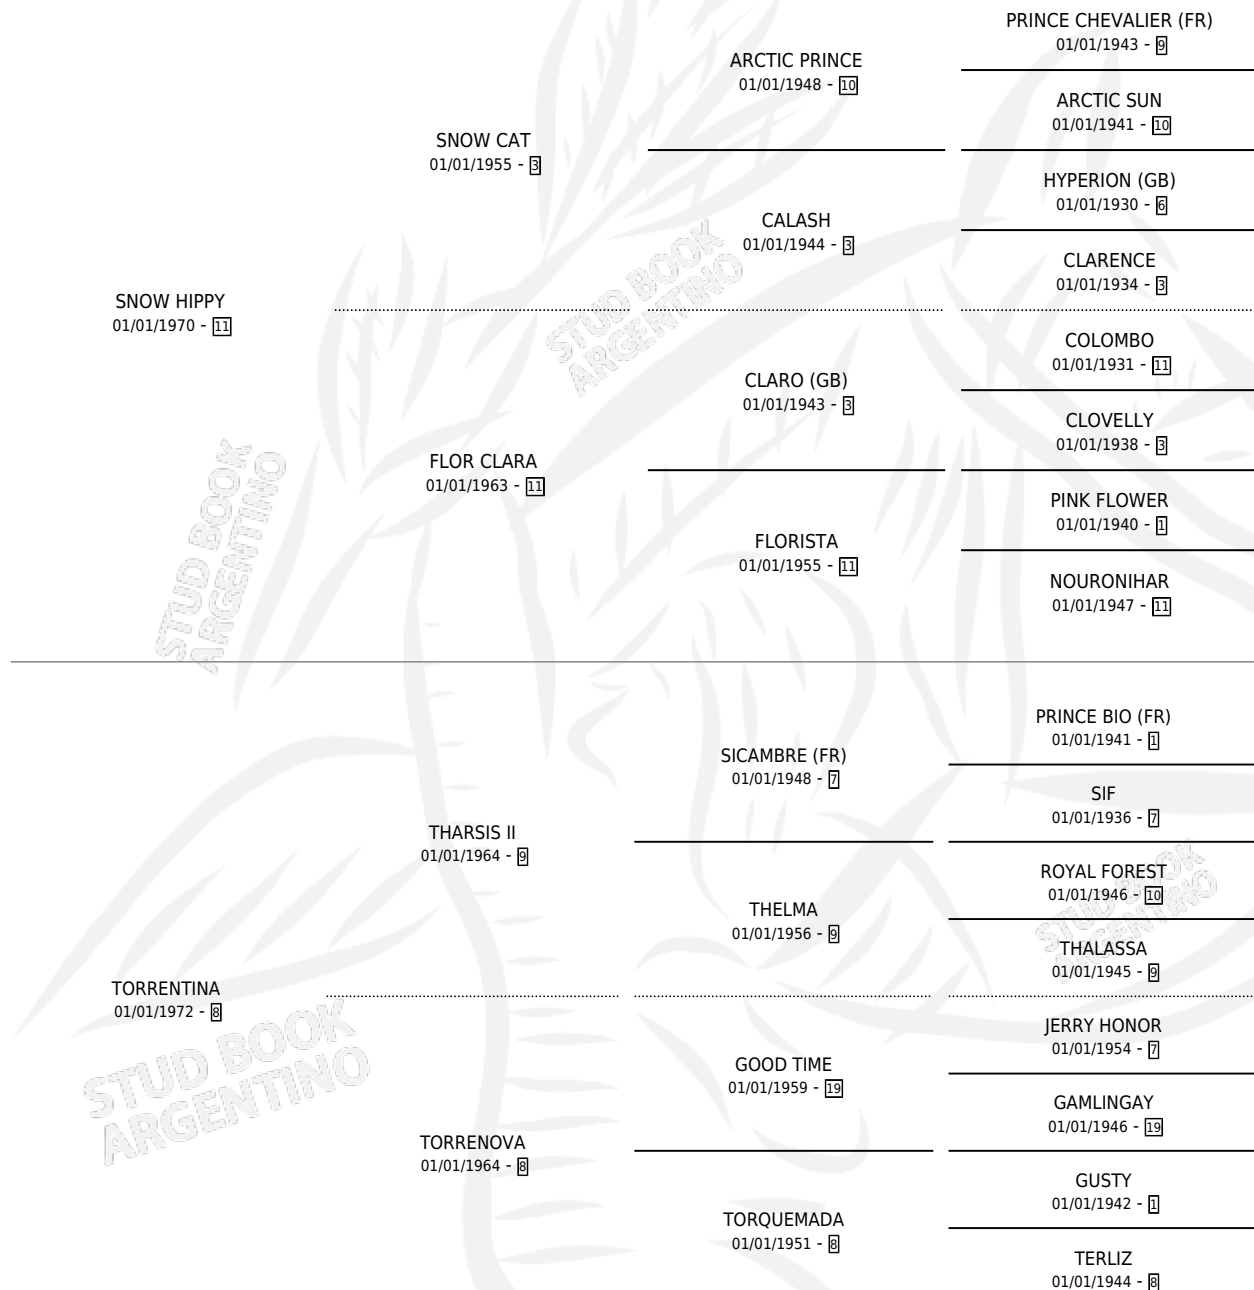

TROVERO HIPPY

por SNOW HIPPY y TORRENTINA por THARSIS II

Argentina · Macho · Zaino Doradillo · SP · 16/10/1981
Familia 8-g · Volumen 31

ESTADO

TIPIFICACIÓN SANGUÍNEA	X
TIPIFICACIÓN POR ADN	X
PASAPORTE	X
IDENTIFICACIÓN POR MICROCHIP	X
REPRODUCTOR	X

Lugar de nacimiento: Campo particular

Criador: Sin dato

PEDIGREE

CAMPAÑA

Solo carreras oficiales de Argentina

POR EDAD

EDAD	CC	1°	2°	3°	4°	5°	NP	CLC	CLG	CLCG1	CLGG1	IMPORTE	GANANCIA / CC
5 AÑOS	3	2	0	0	0	0	1	0	0	0	0	\$0	\$0
TOTALES	3	2	0	0	0	0	1	0	0	0	0	\$0	\$0
%		66.7%	0.0%	0.0%	0.0%	0.0%	33.3%	0.0%	0.0%	0.0%	0.0%		